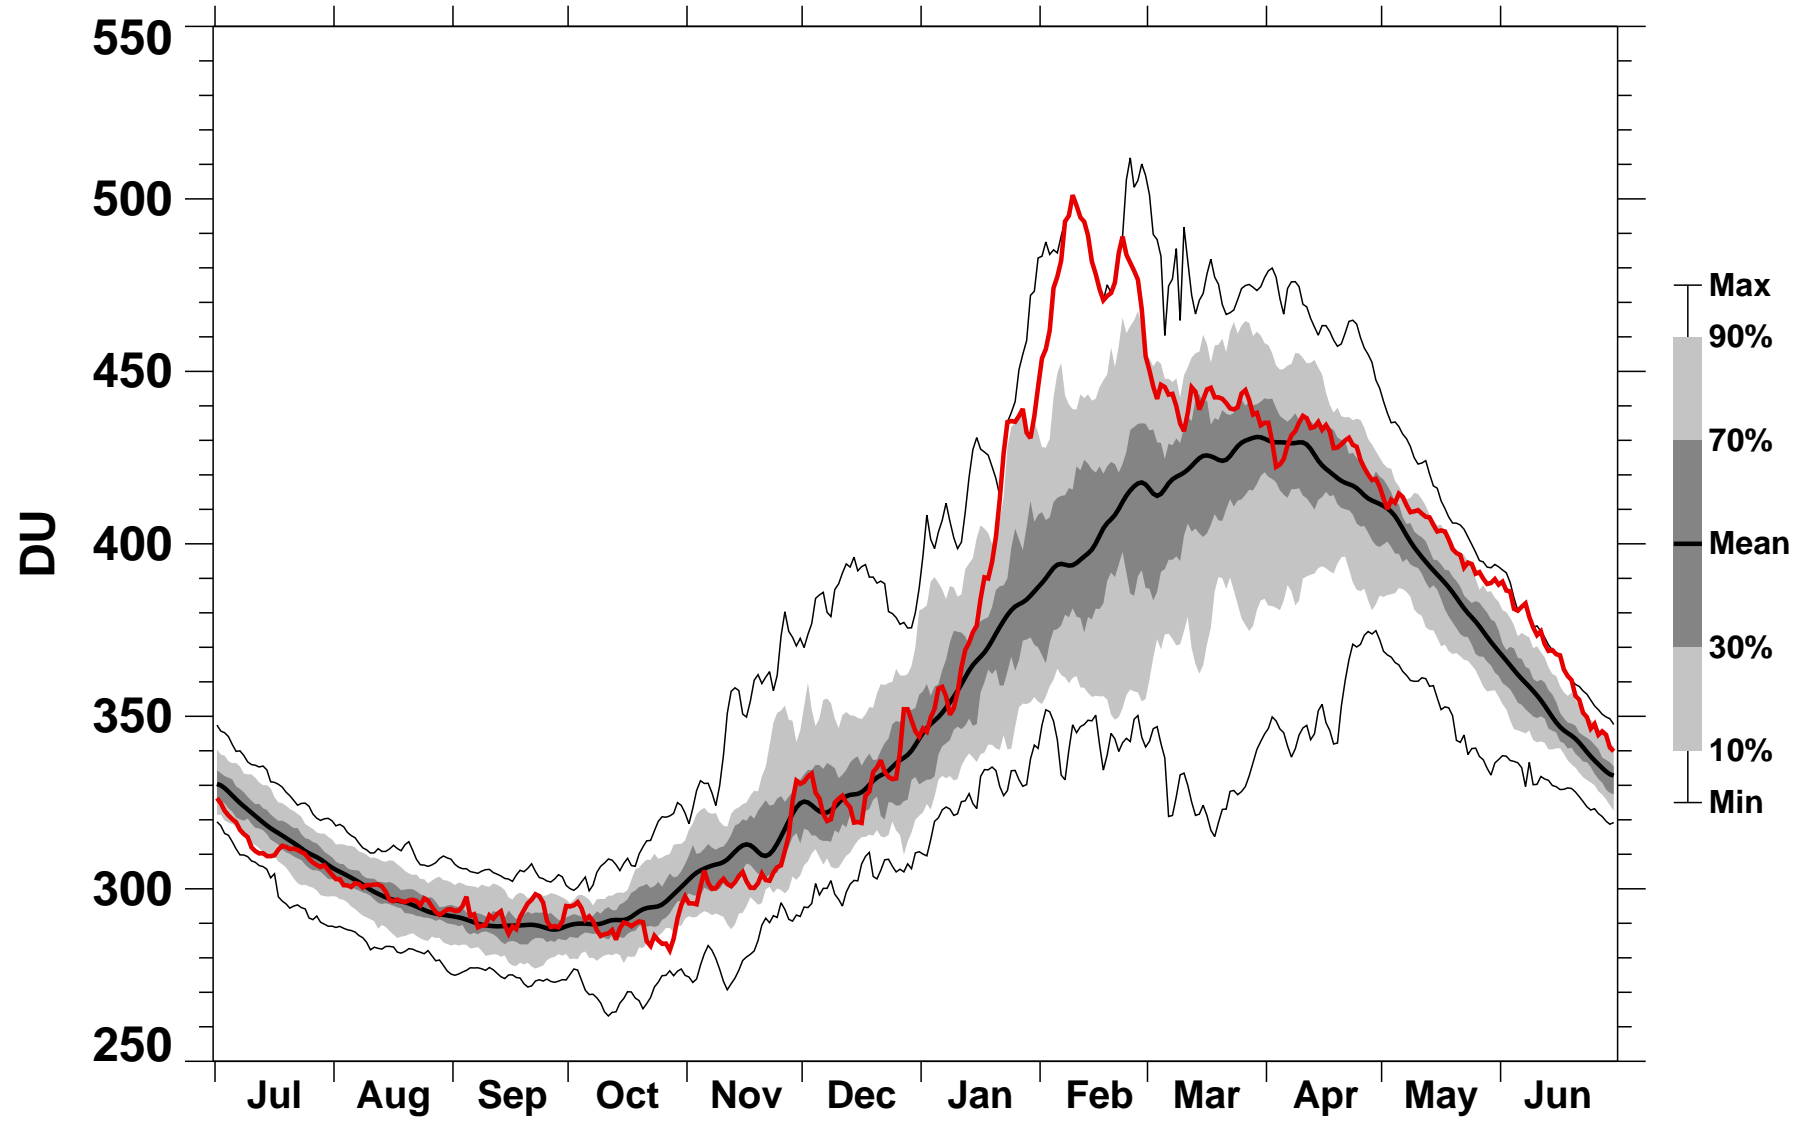

# NH Polar Cap Ozone TOMS+OMI

1978/1979-2015/2016

1986/1987