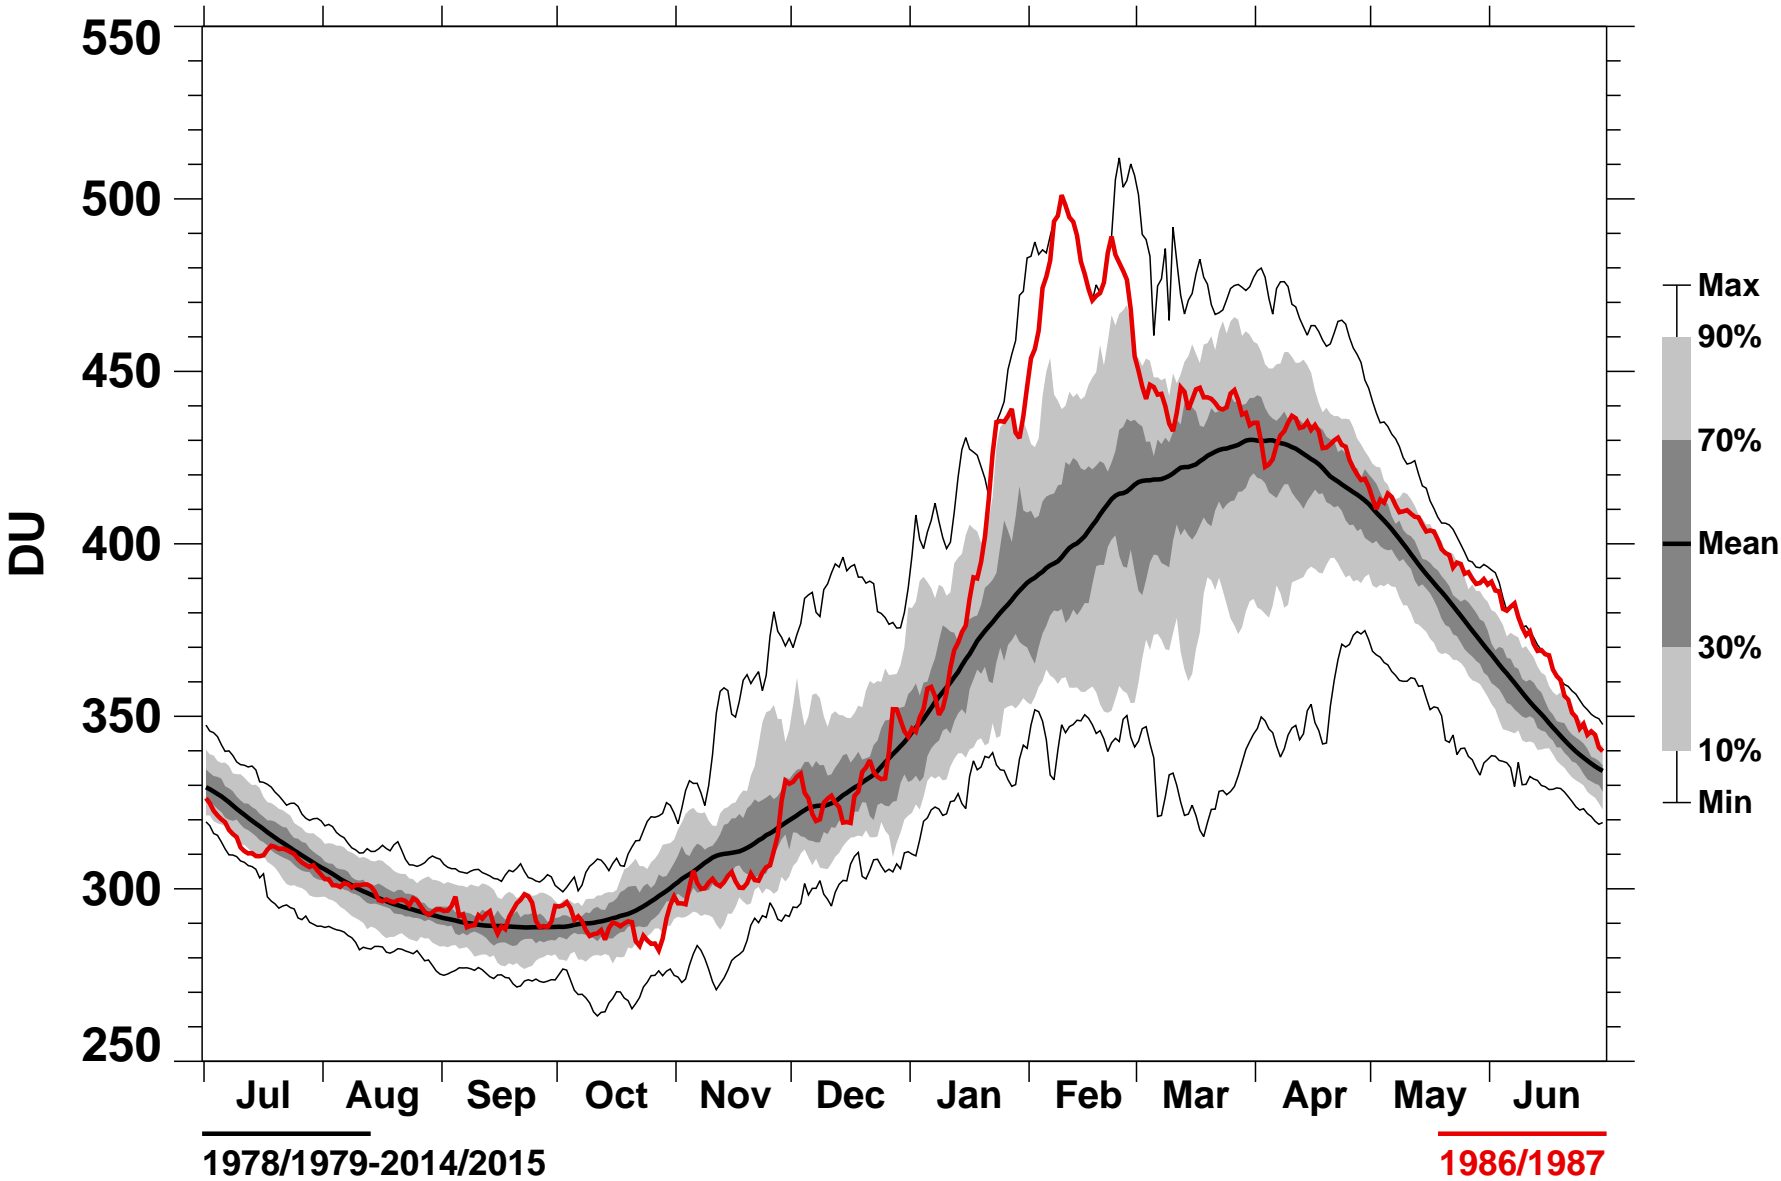

NH Polar Cap Ozone TOMS+MERRA

1978/1979-2014/2015

1986/1987

P. Newman (NASA), E. Nash (SSAI), R. McPeters (NASA), S. Pawson (NASA)