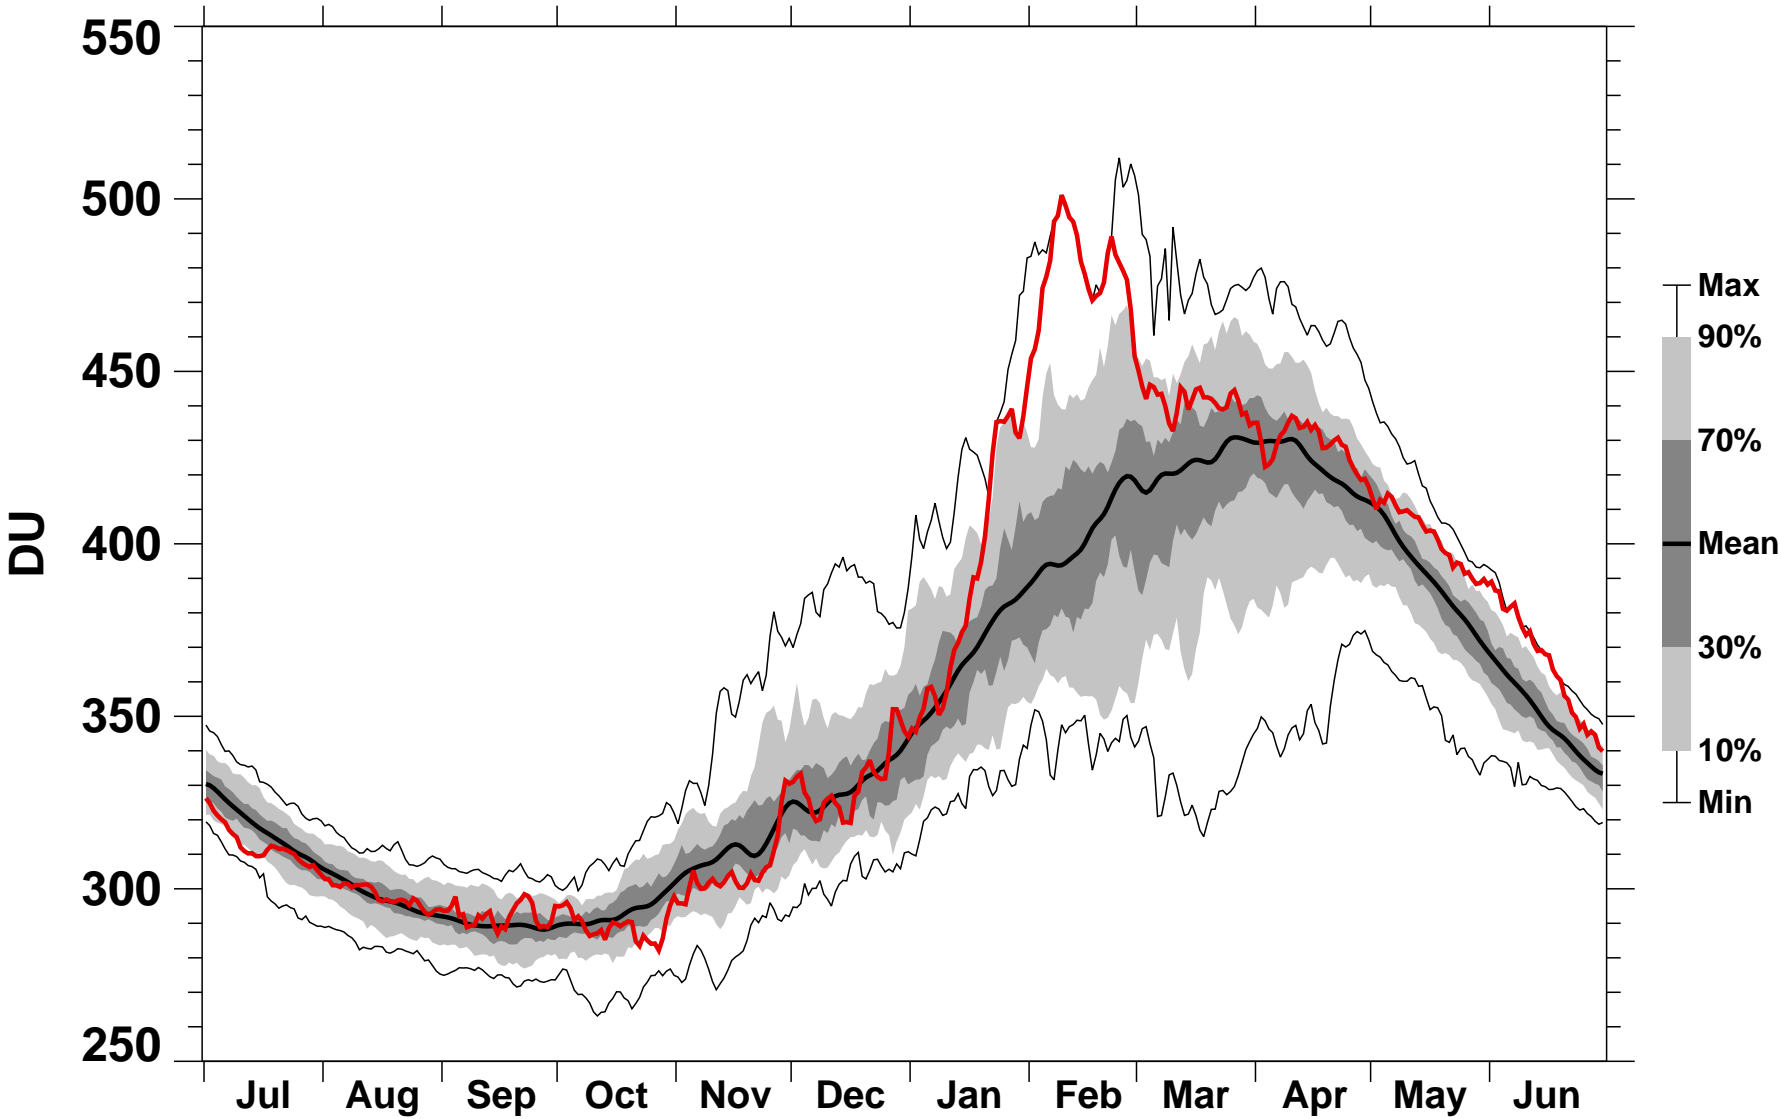

NH Polar Cap Ozone OMI+MERRA

1978/1979-2015/2016

1986/1987