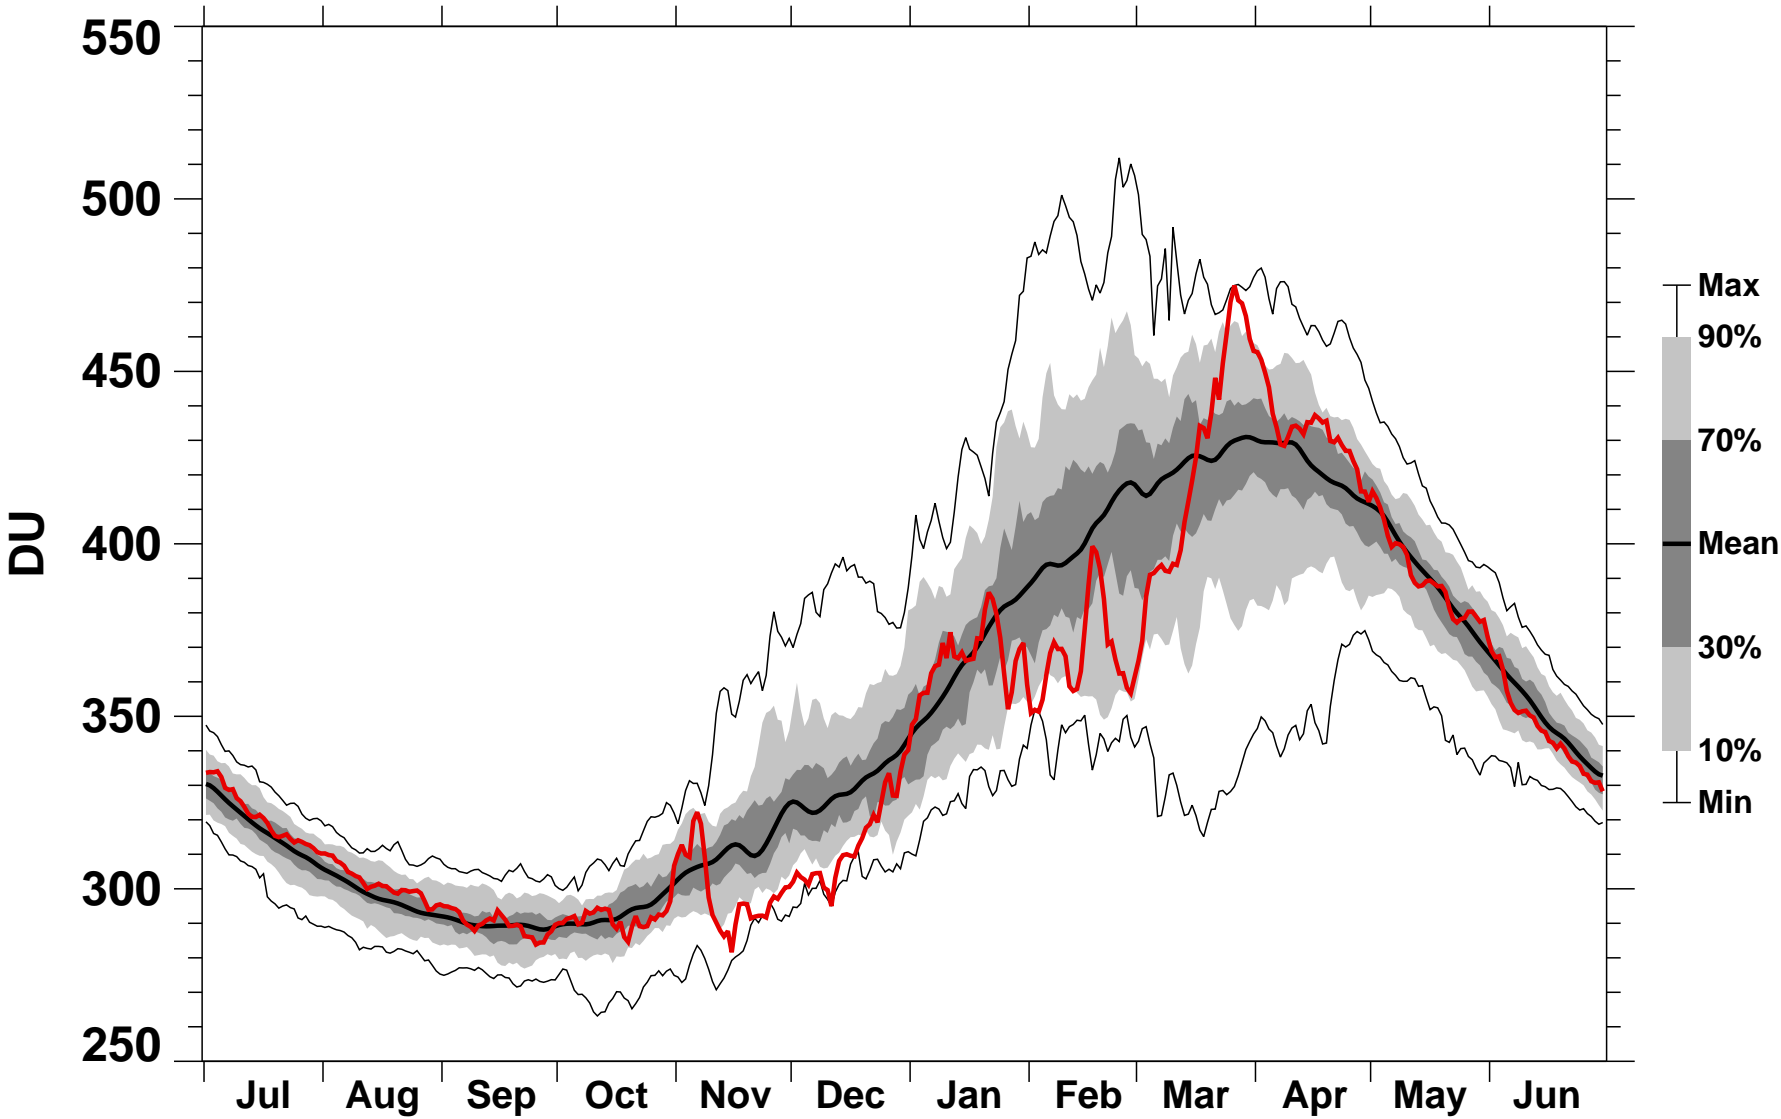

NH Polar Cap Ozone TOMS+OMI

1978/1979-2015/2016

1985/1986