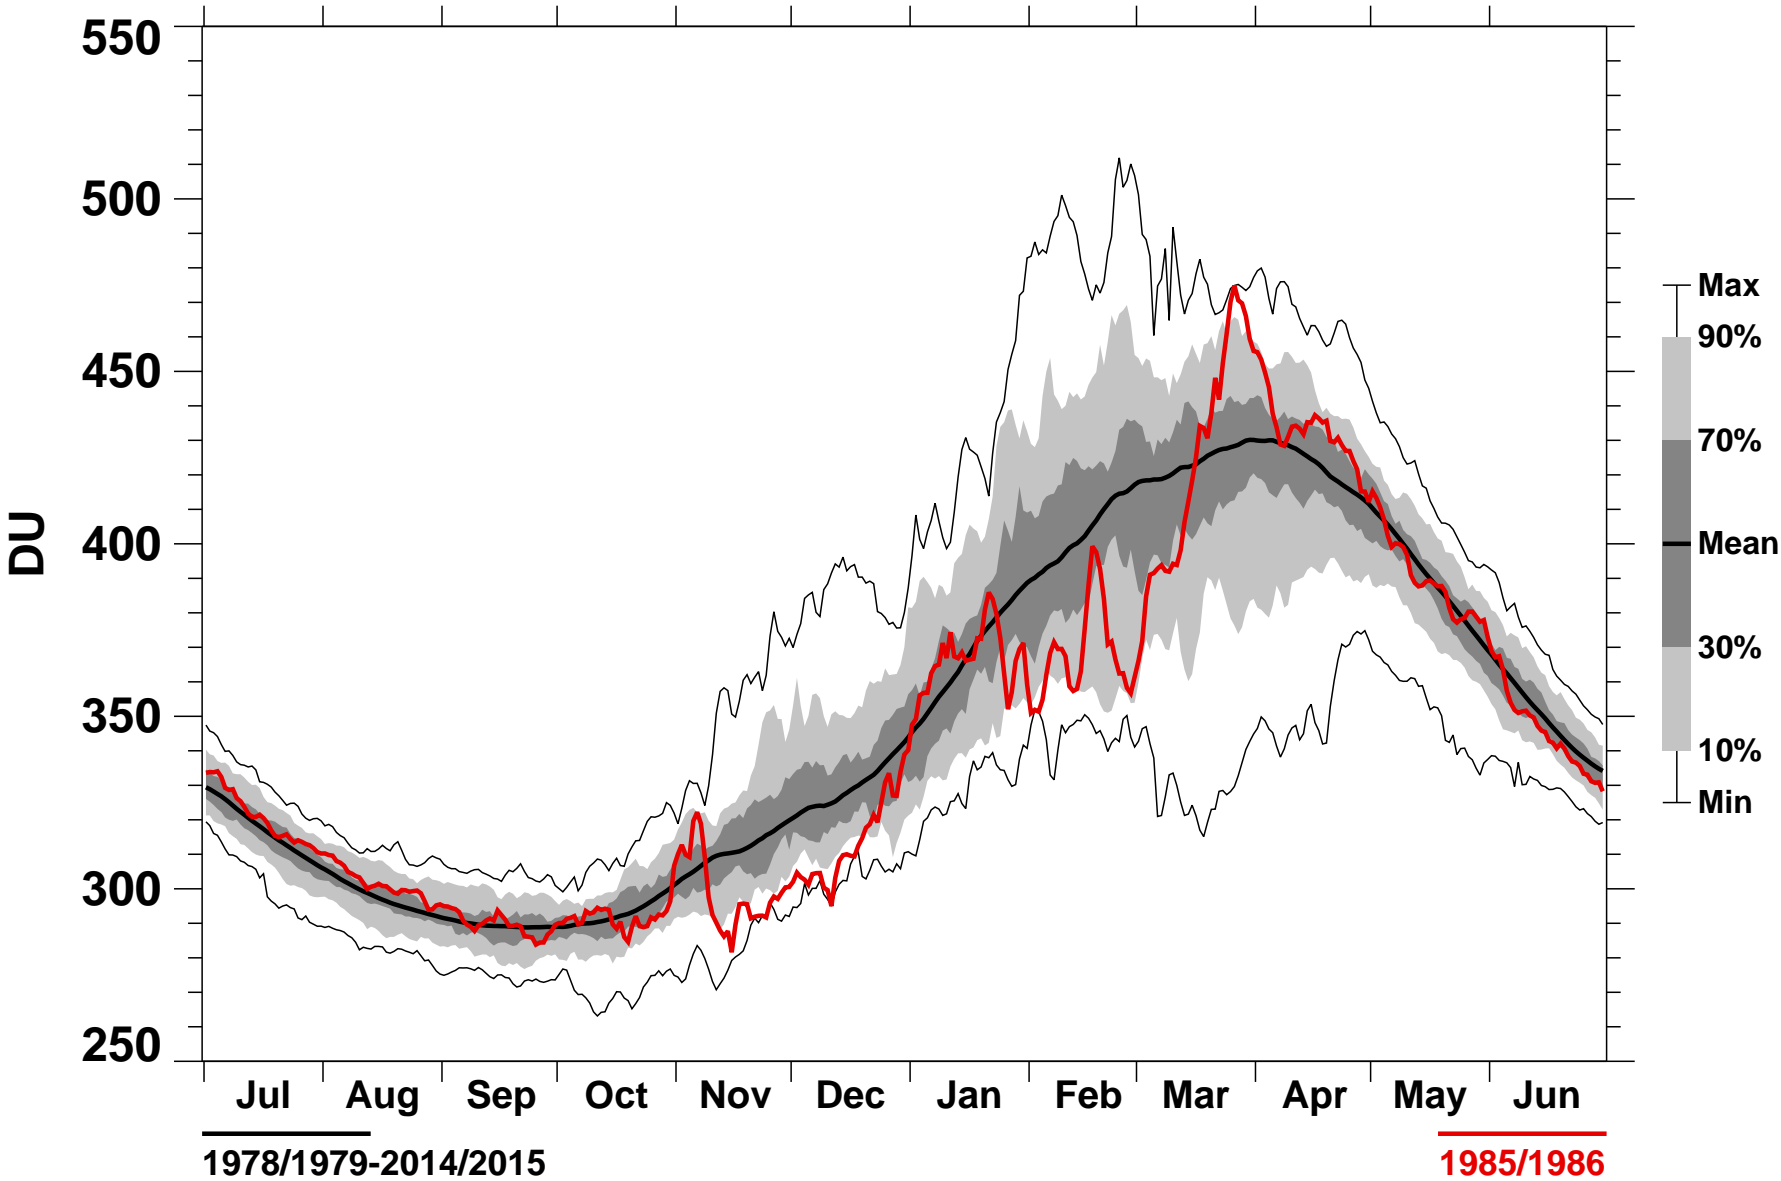

NH Polar Cap Ozone TOMS+MERRA

1978/1979-2014/2015

1985/1986

P. Newman (NASA), E. Nash (SSAI), R. McPeters (NASA), S. Pawson (NASA)