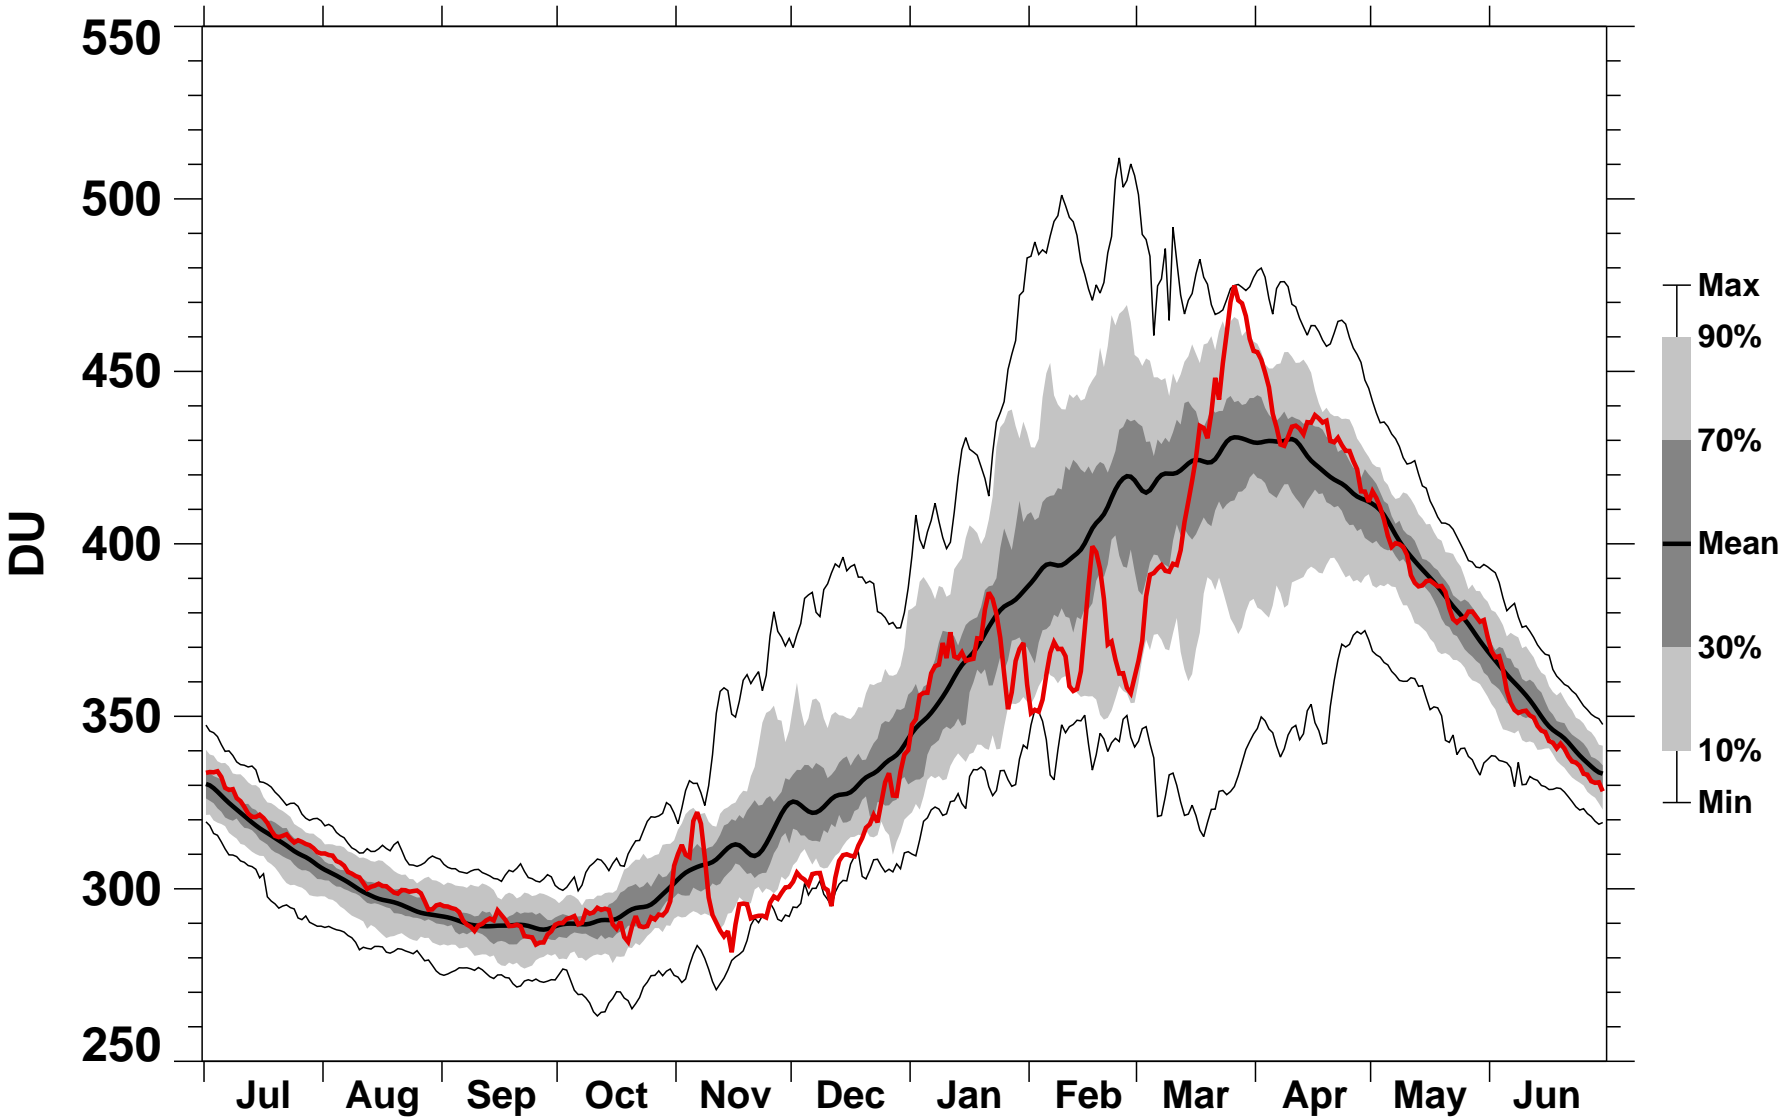

NH Polar Cap Ozone OMI+MERRA

1978/1979-2015/2016

1985/1986