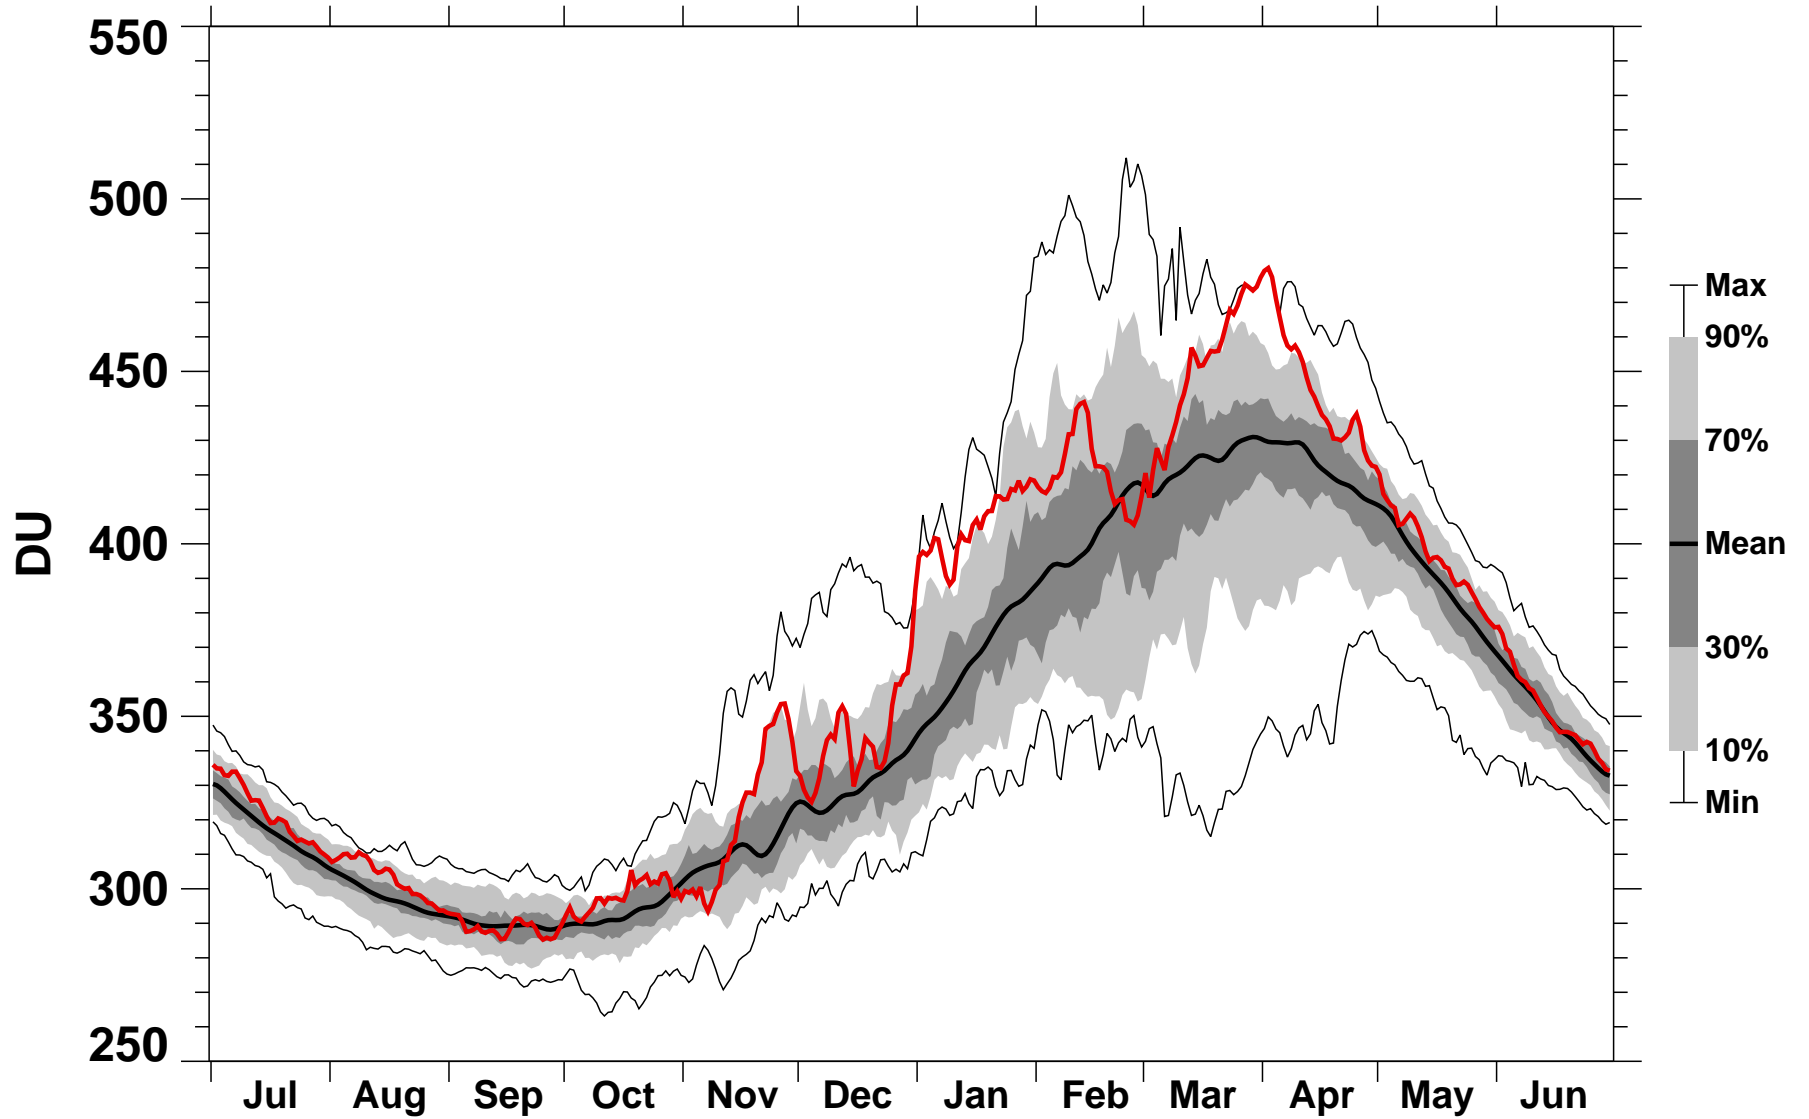

NH Polar Cap Ozone TOMS+OMI

1978/1979-2015/2016

1984/1985