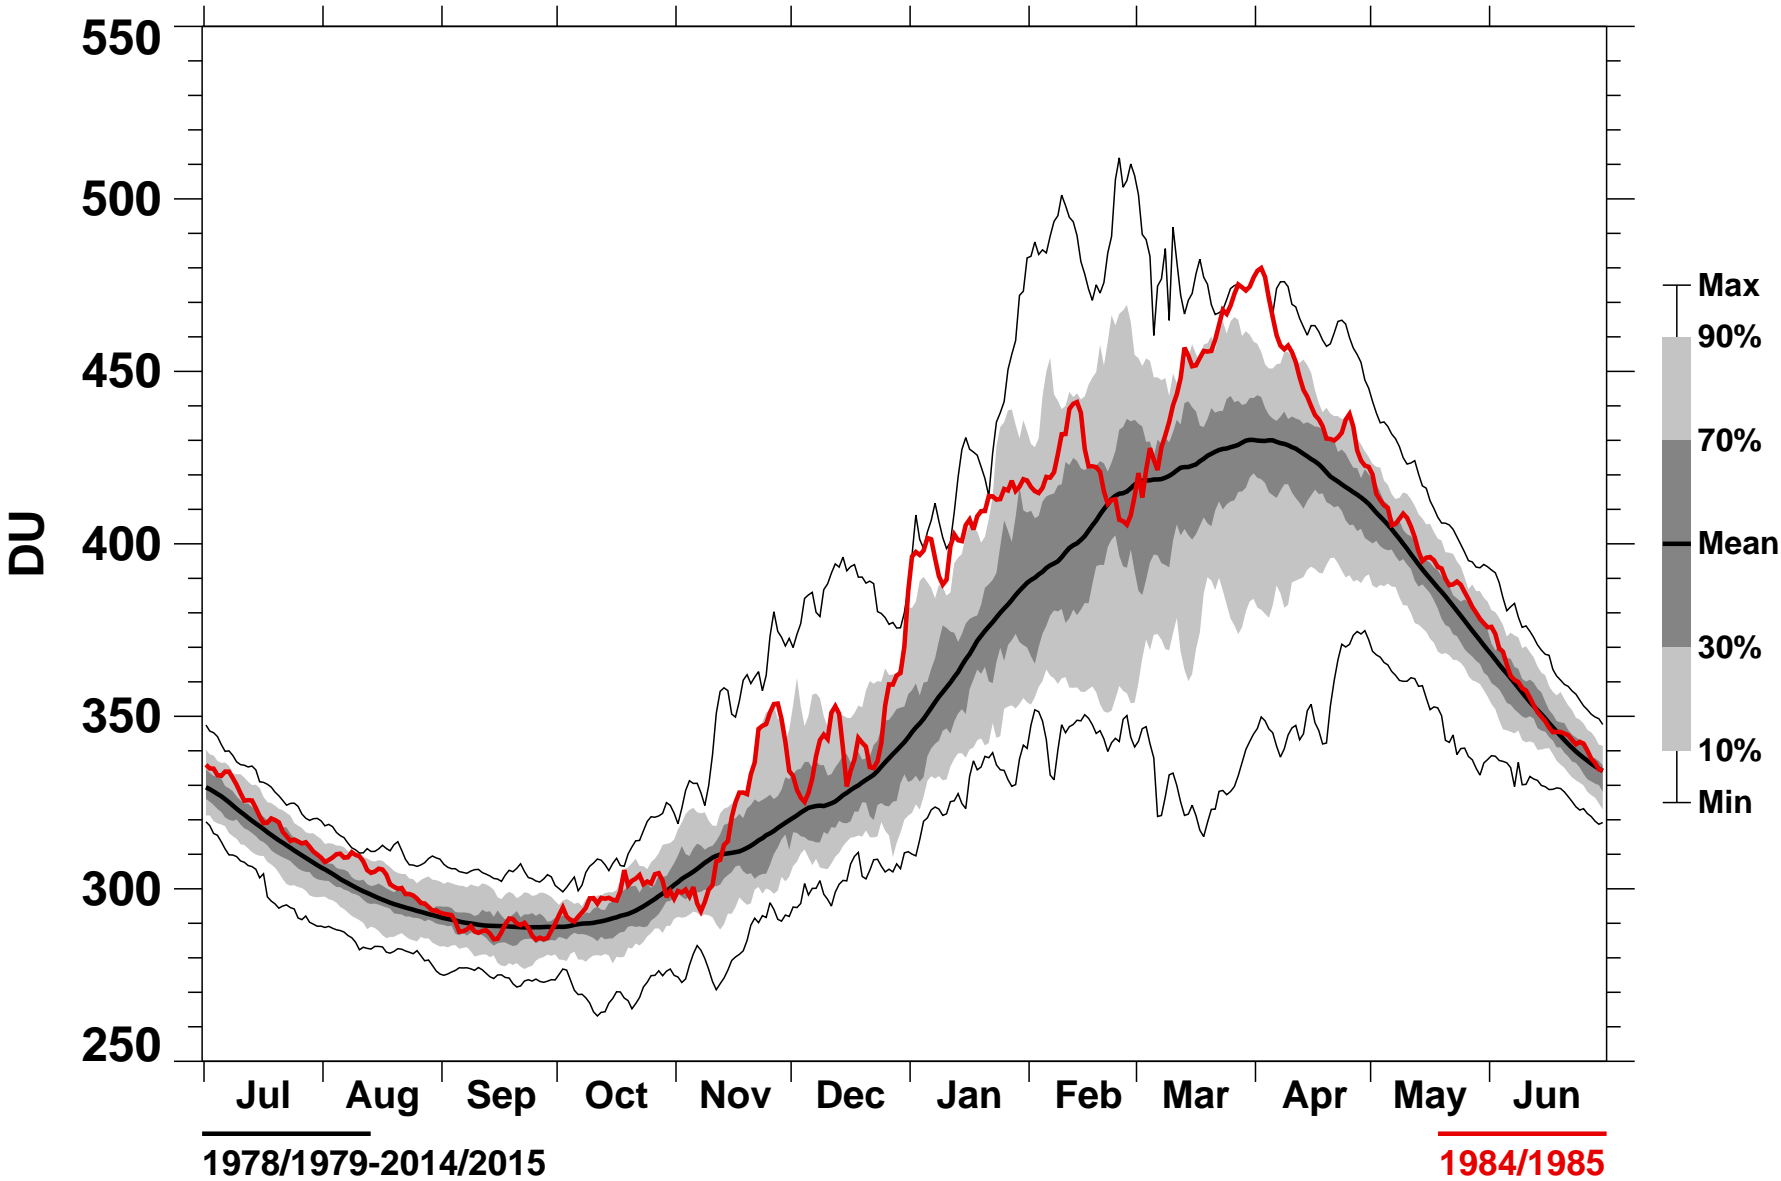

# NH Polar Cap Ozone TOMS+MERRA

1978/1979-2014/2015

1984/1985

P. Newman (NASA), E. Nash (SSAI), R. McPeters (NASA), S. Pawson (NASA)