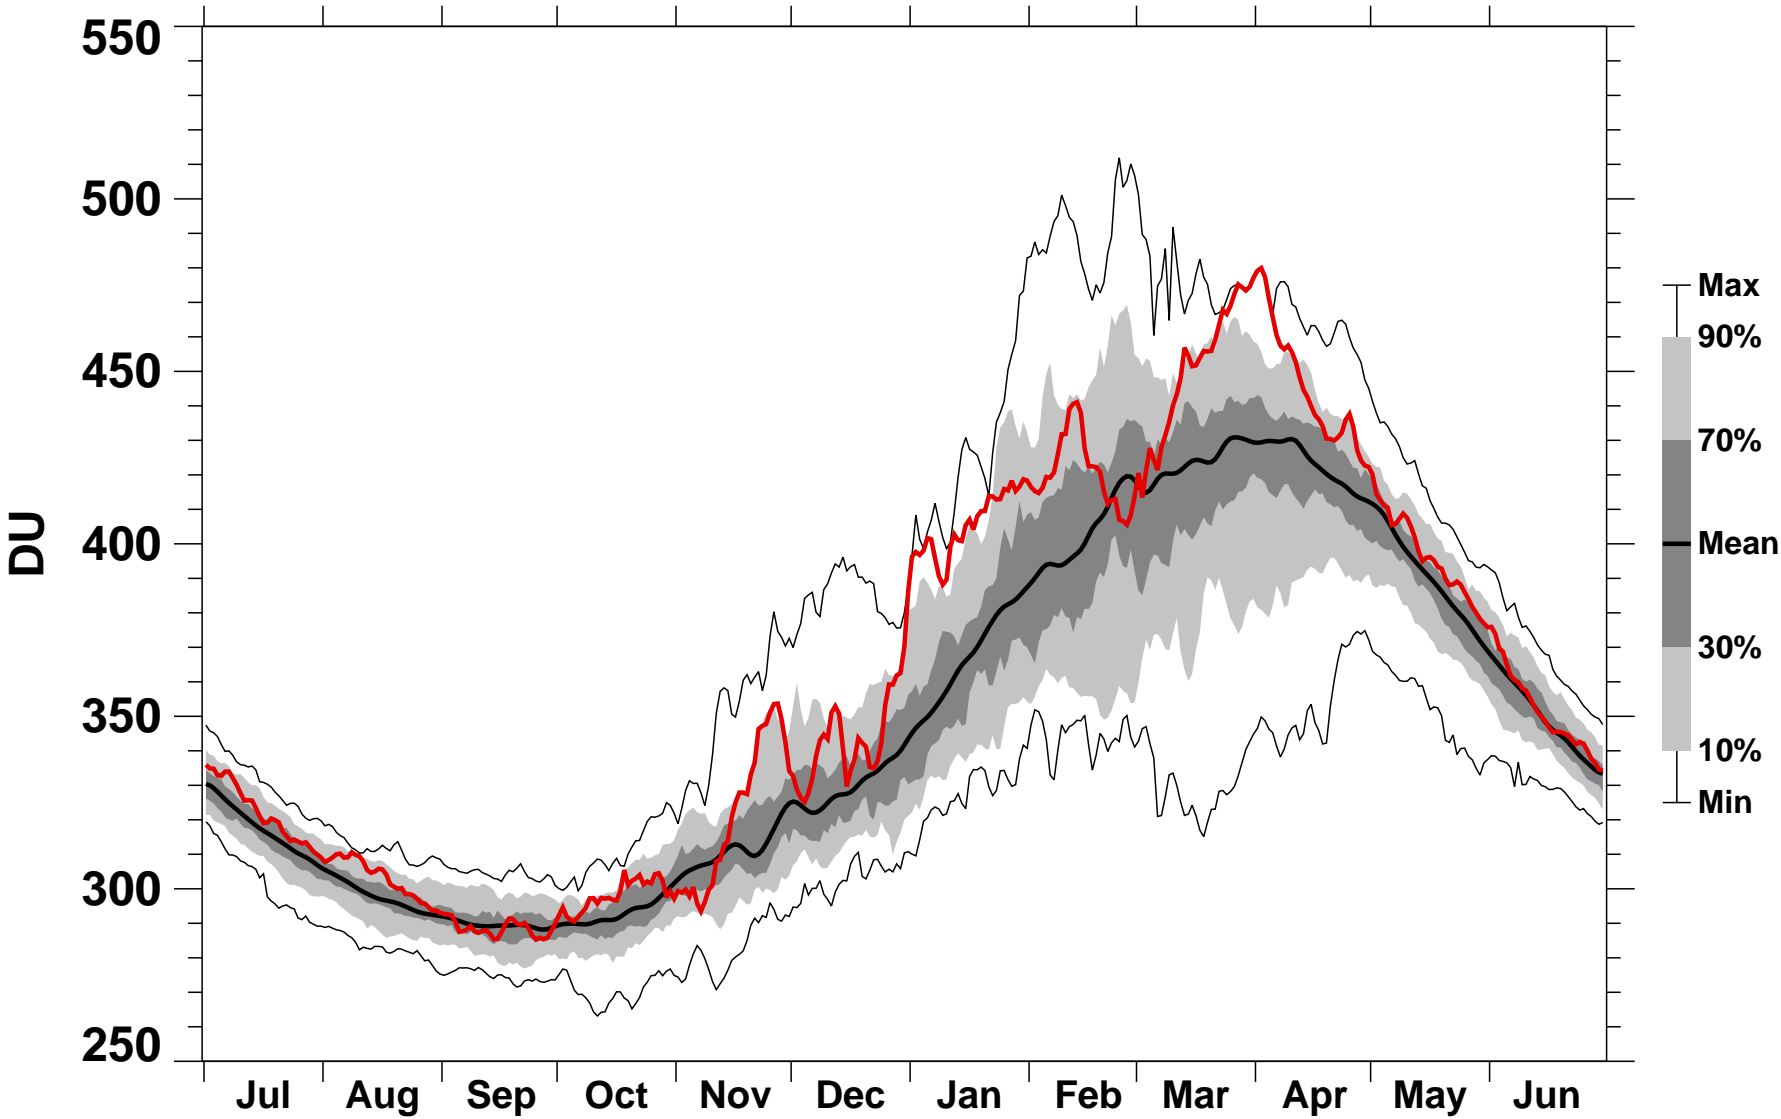

NH Polar Cap Ozone OMI+MERRA

1978/1979-2015/2016

1984/1985