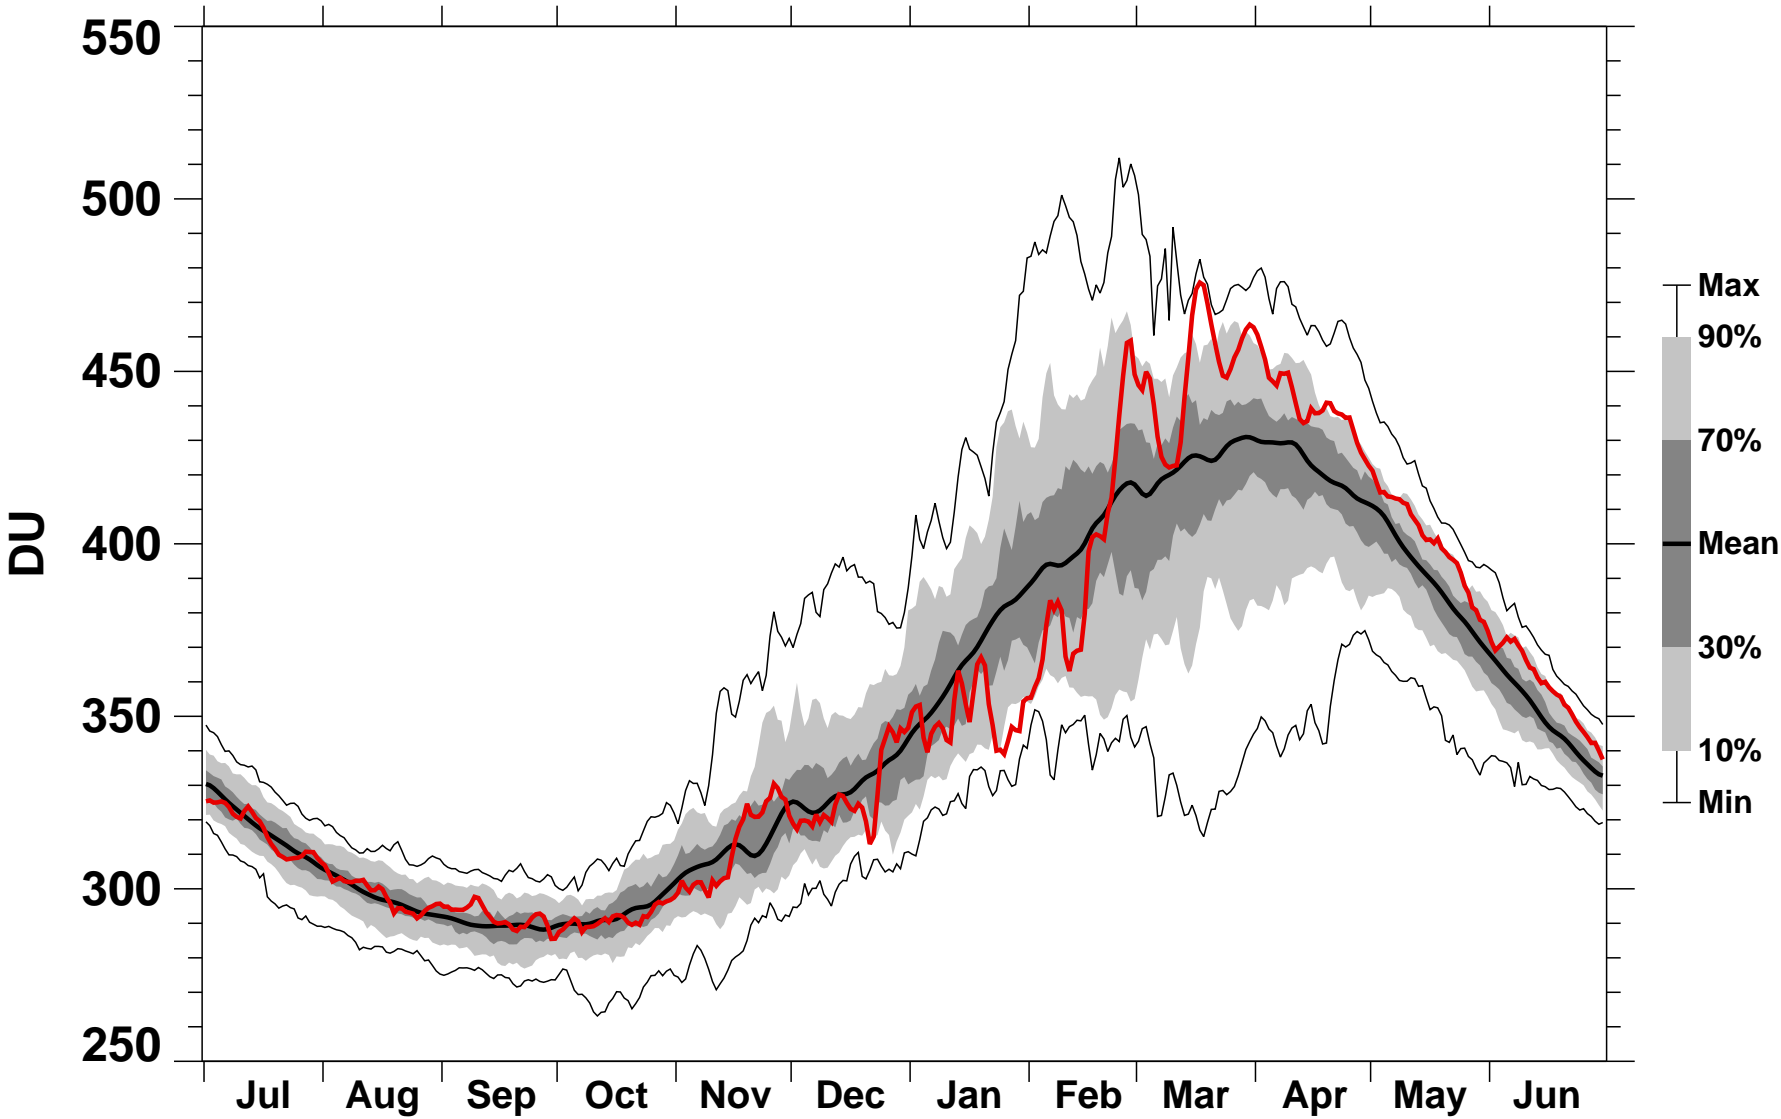

NH Polar Cap Ozone TOMS+OMI

1978/1979-2015/2016

1983/1984