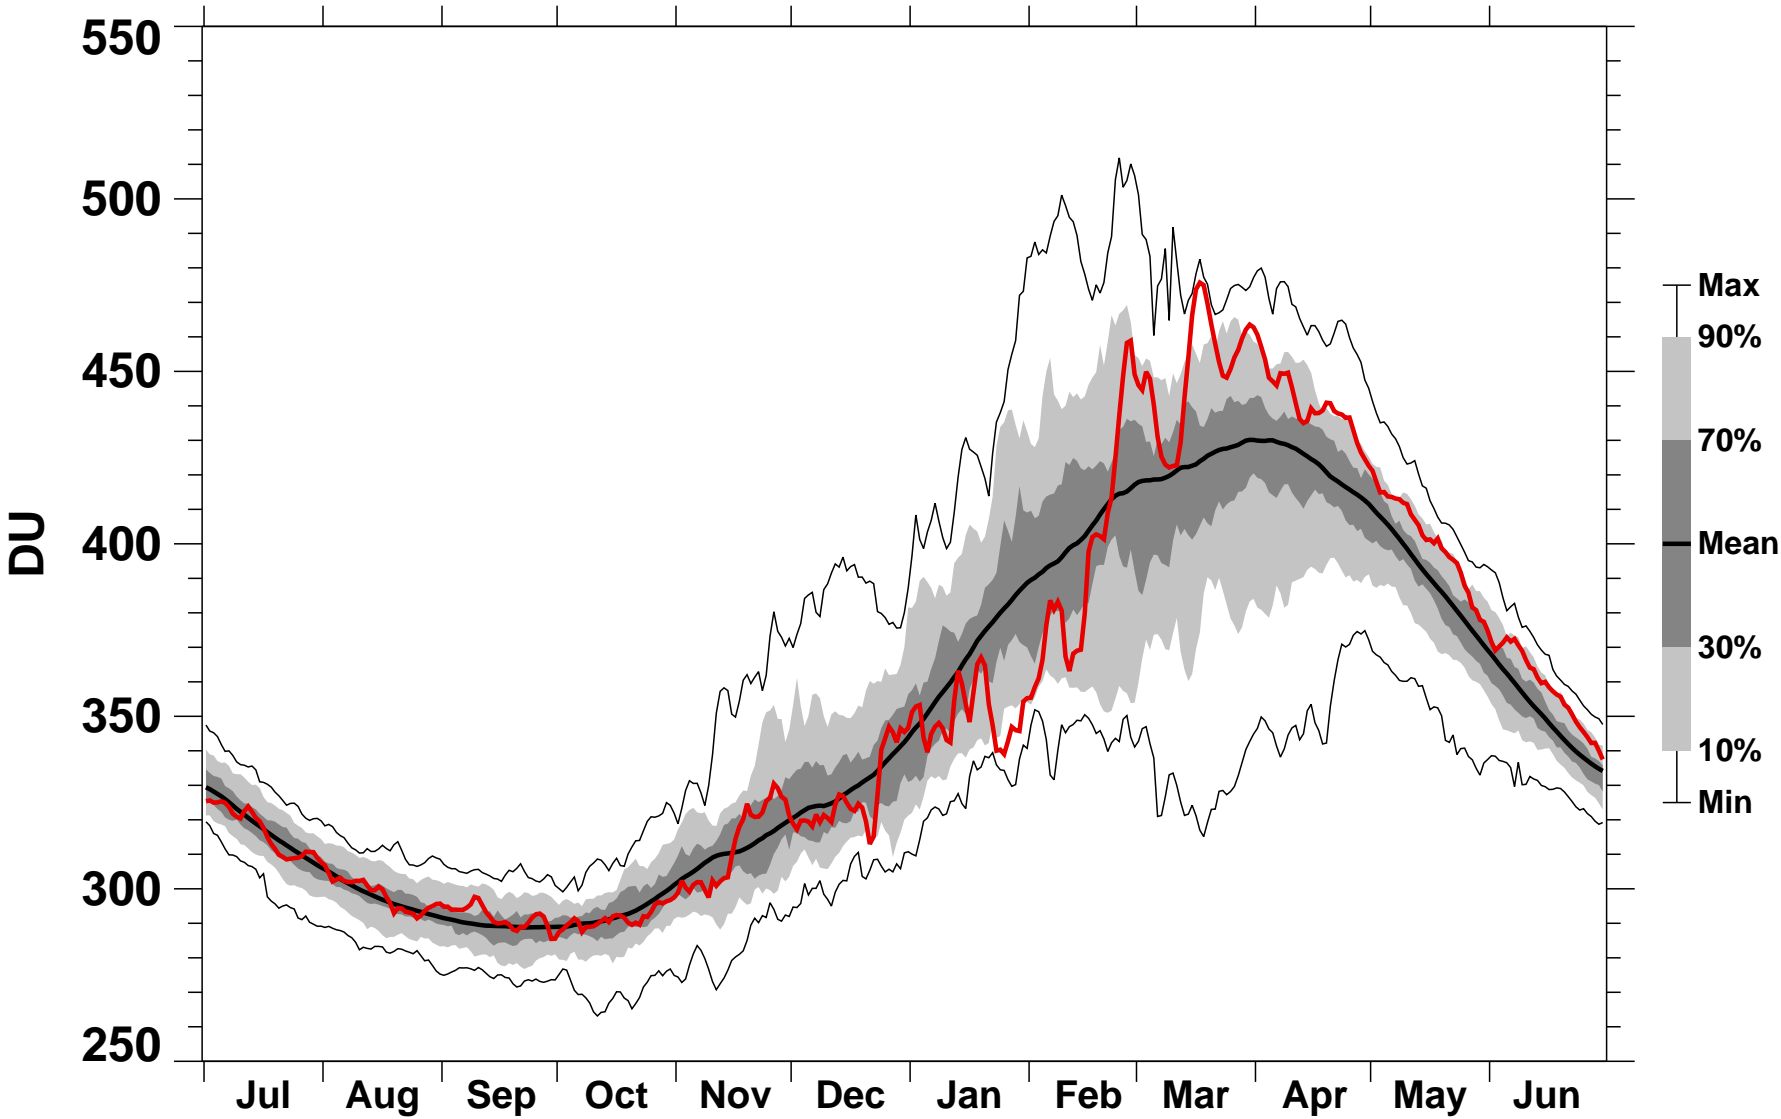

NH Polar Cap Ozone TOMS+MERRA

1978/1979-2014/2015

1983/1984

P. Newman (NASA), E. Nash (SSAI), R. McPeters (NASA), S. Pawson (NASA)