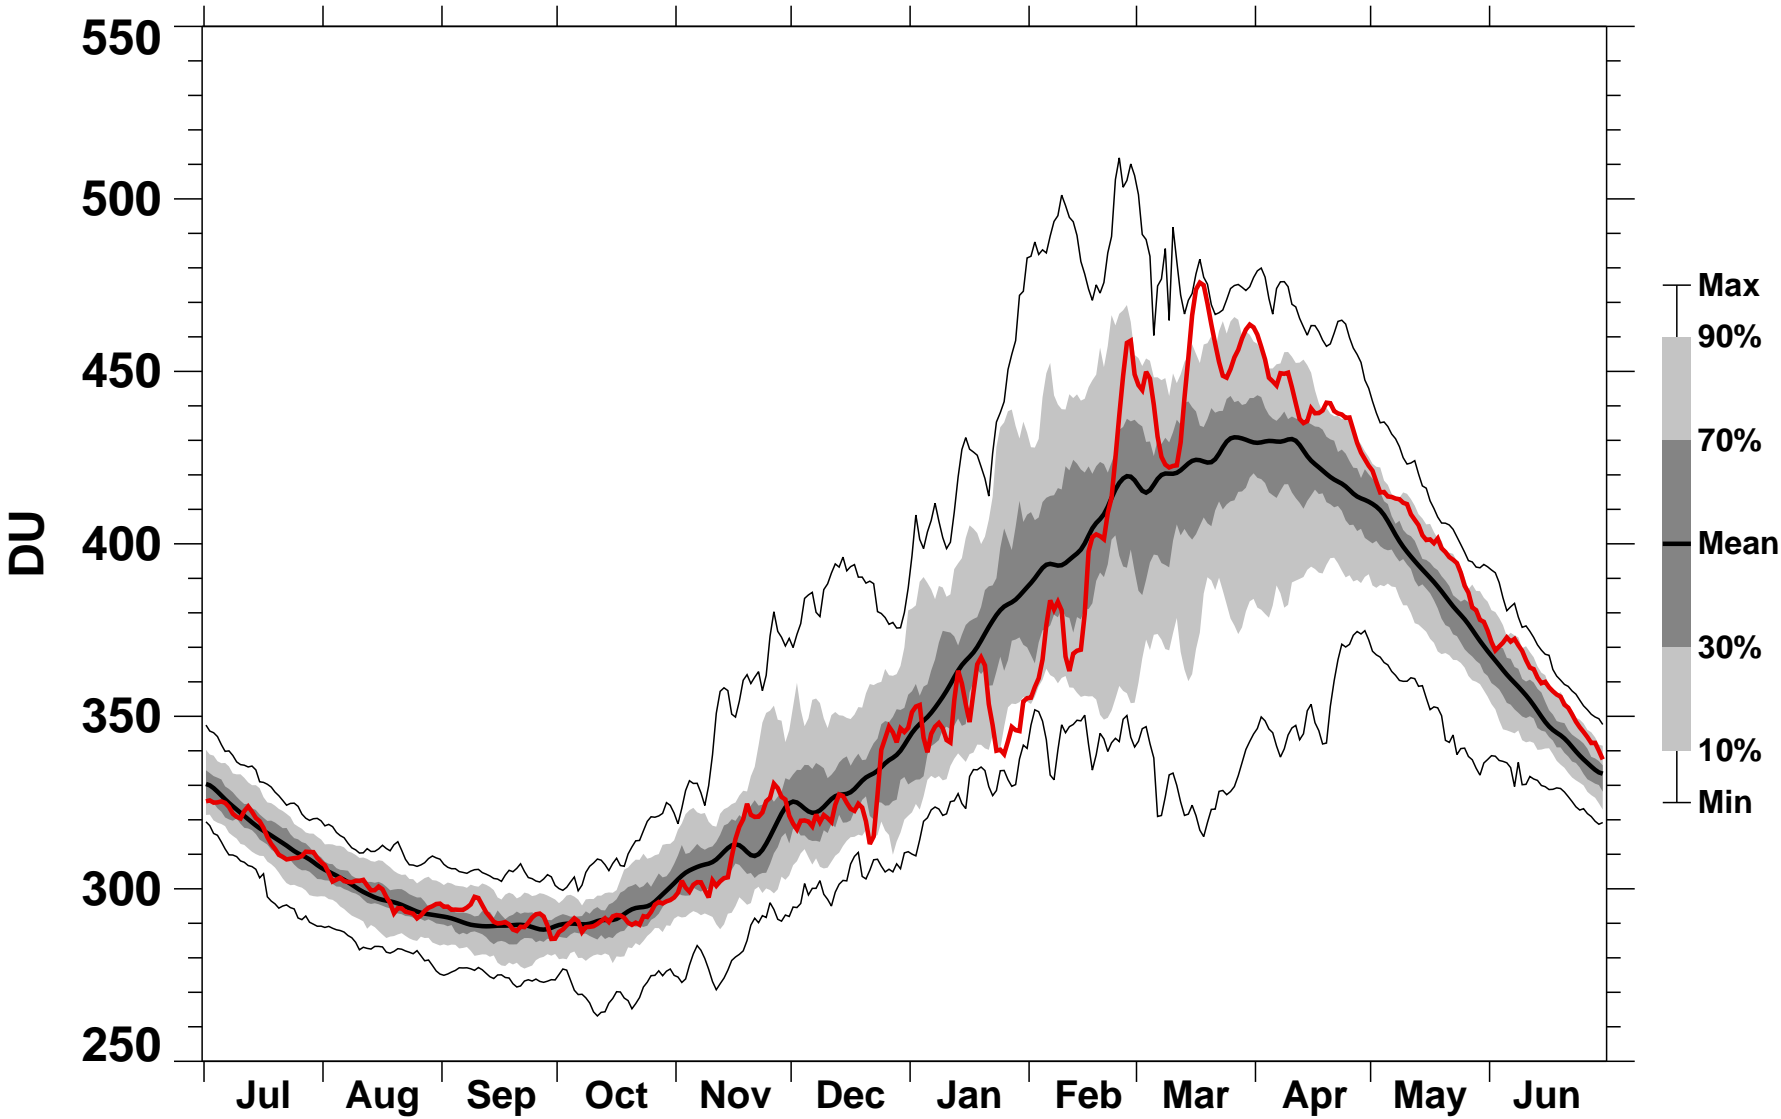

# NH Polar Cap Ozone OMI+MERRA

1978/1979-2015/2016

1983/1984

P. Newman (NASA), E. Nash (SSAI), R. McPeters (NASA), S. Pawson (NASA)

2016-02-23T21:37:19Z