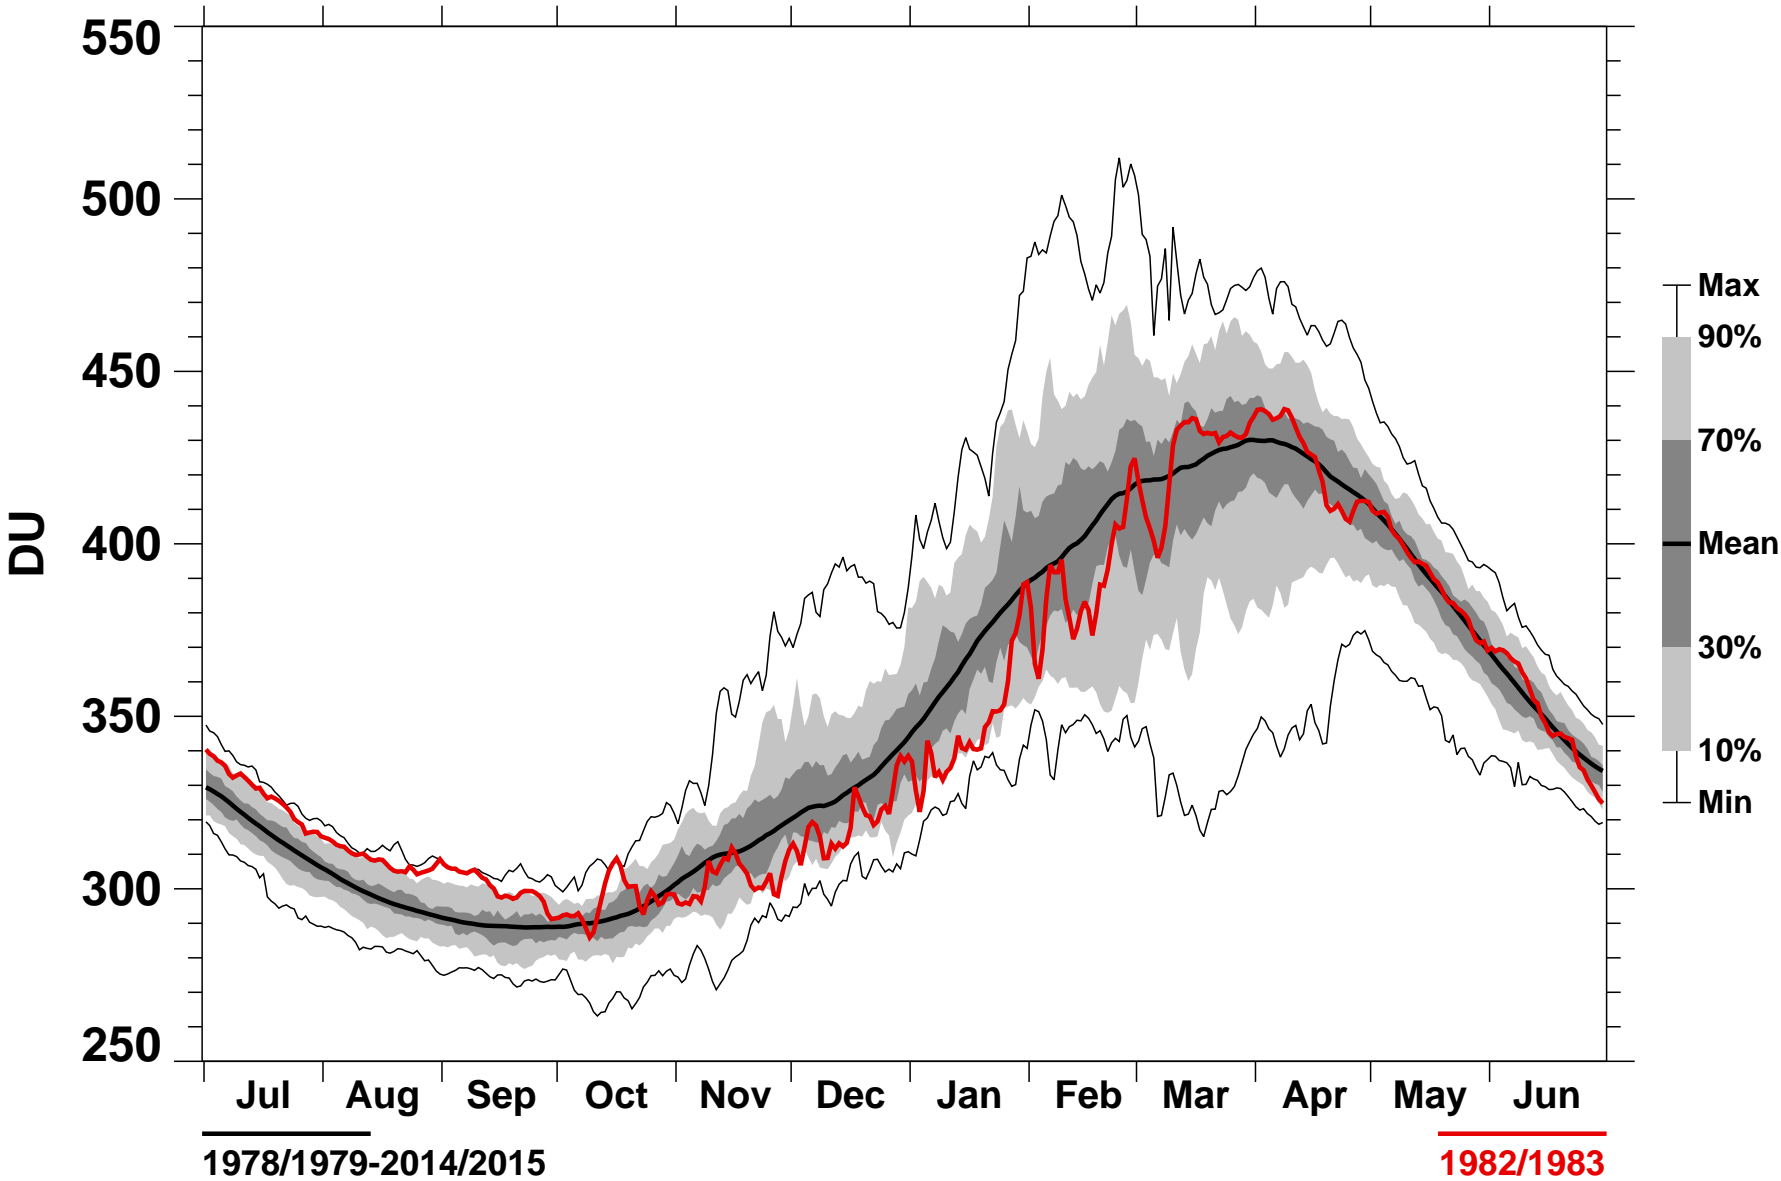

# NH Polar Cap Ozone TOMS+MERRA

1978/1979-2014/2015

1982/1983

P. Newman (NASA), E. Nash (SSAI), R. McPeters (NASA), S. Pawson (NASA)