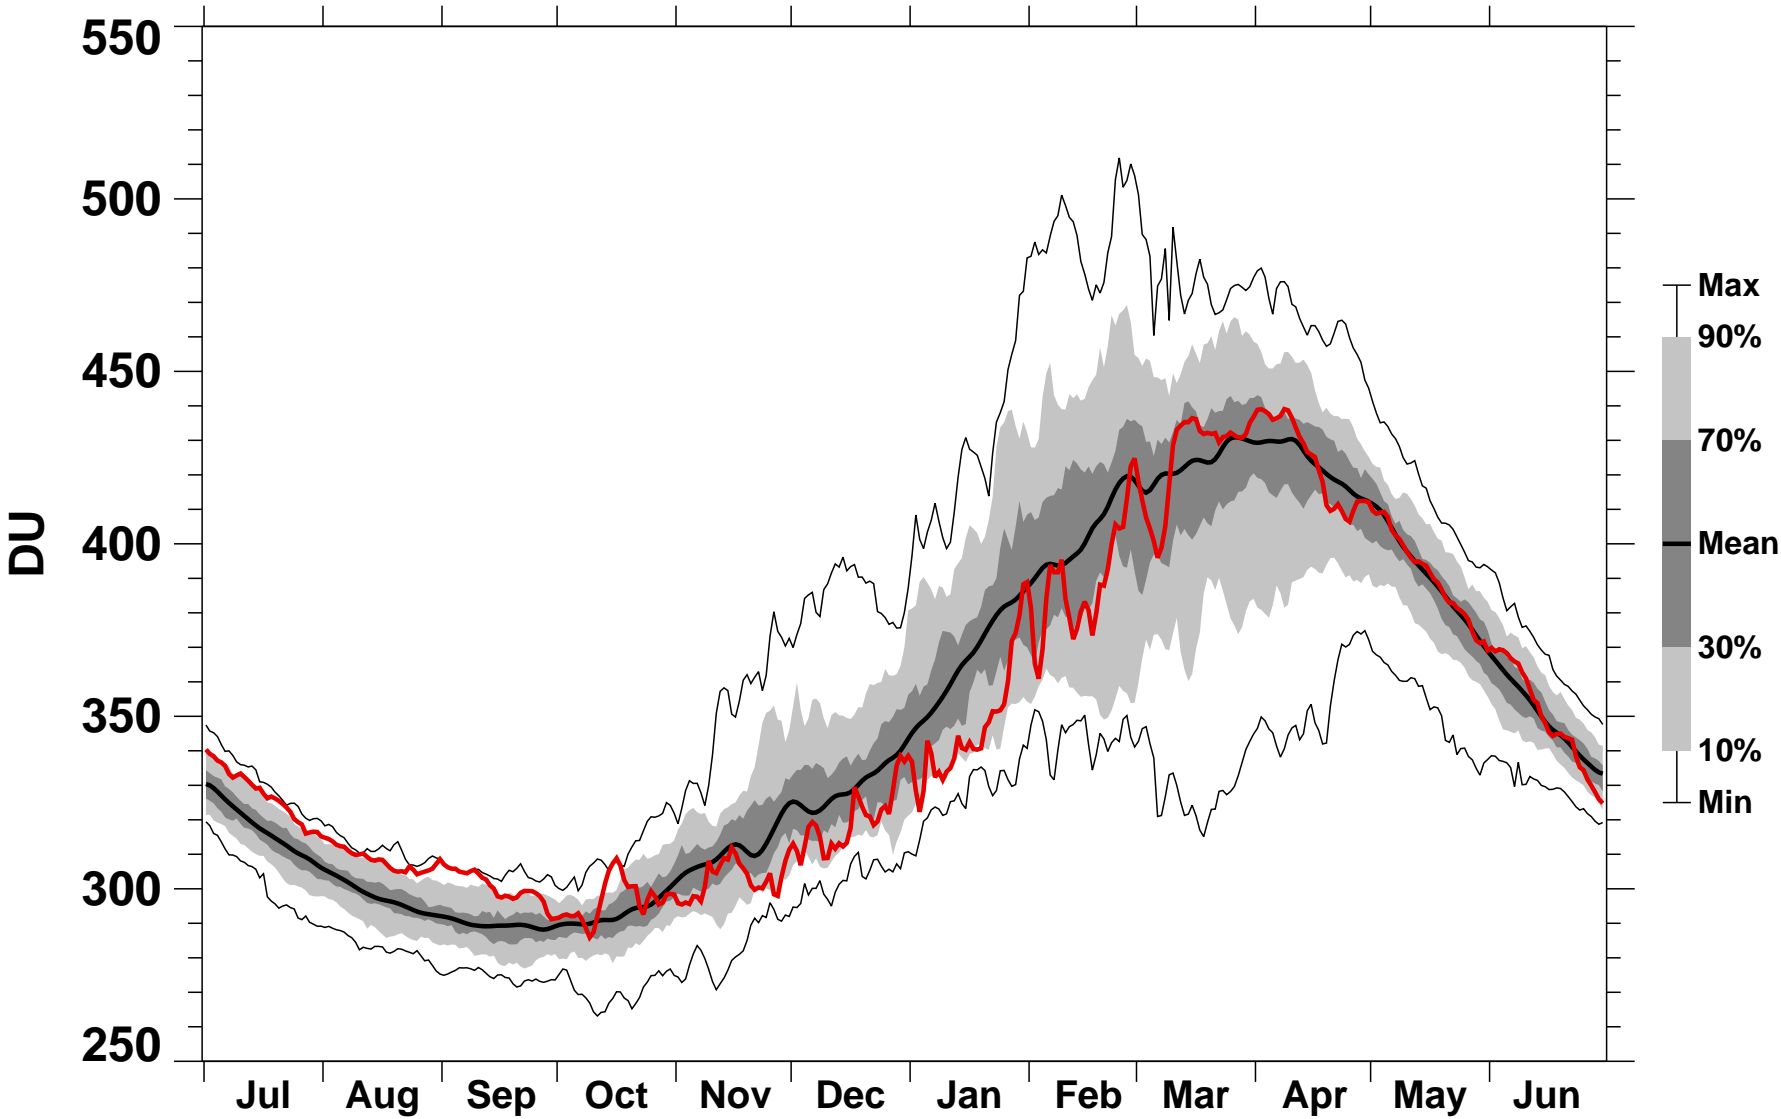

NH Polar Cap Ozone OMI+MERRA

1978/1979-2015/2016

1982/1983