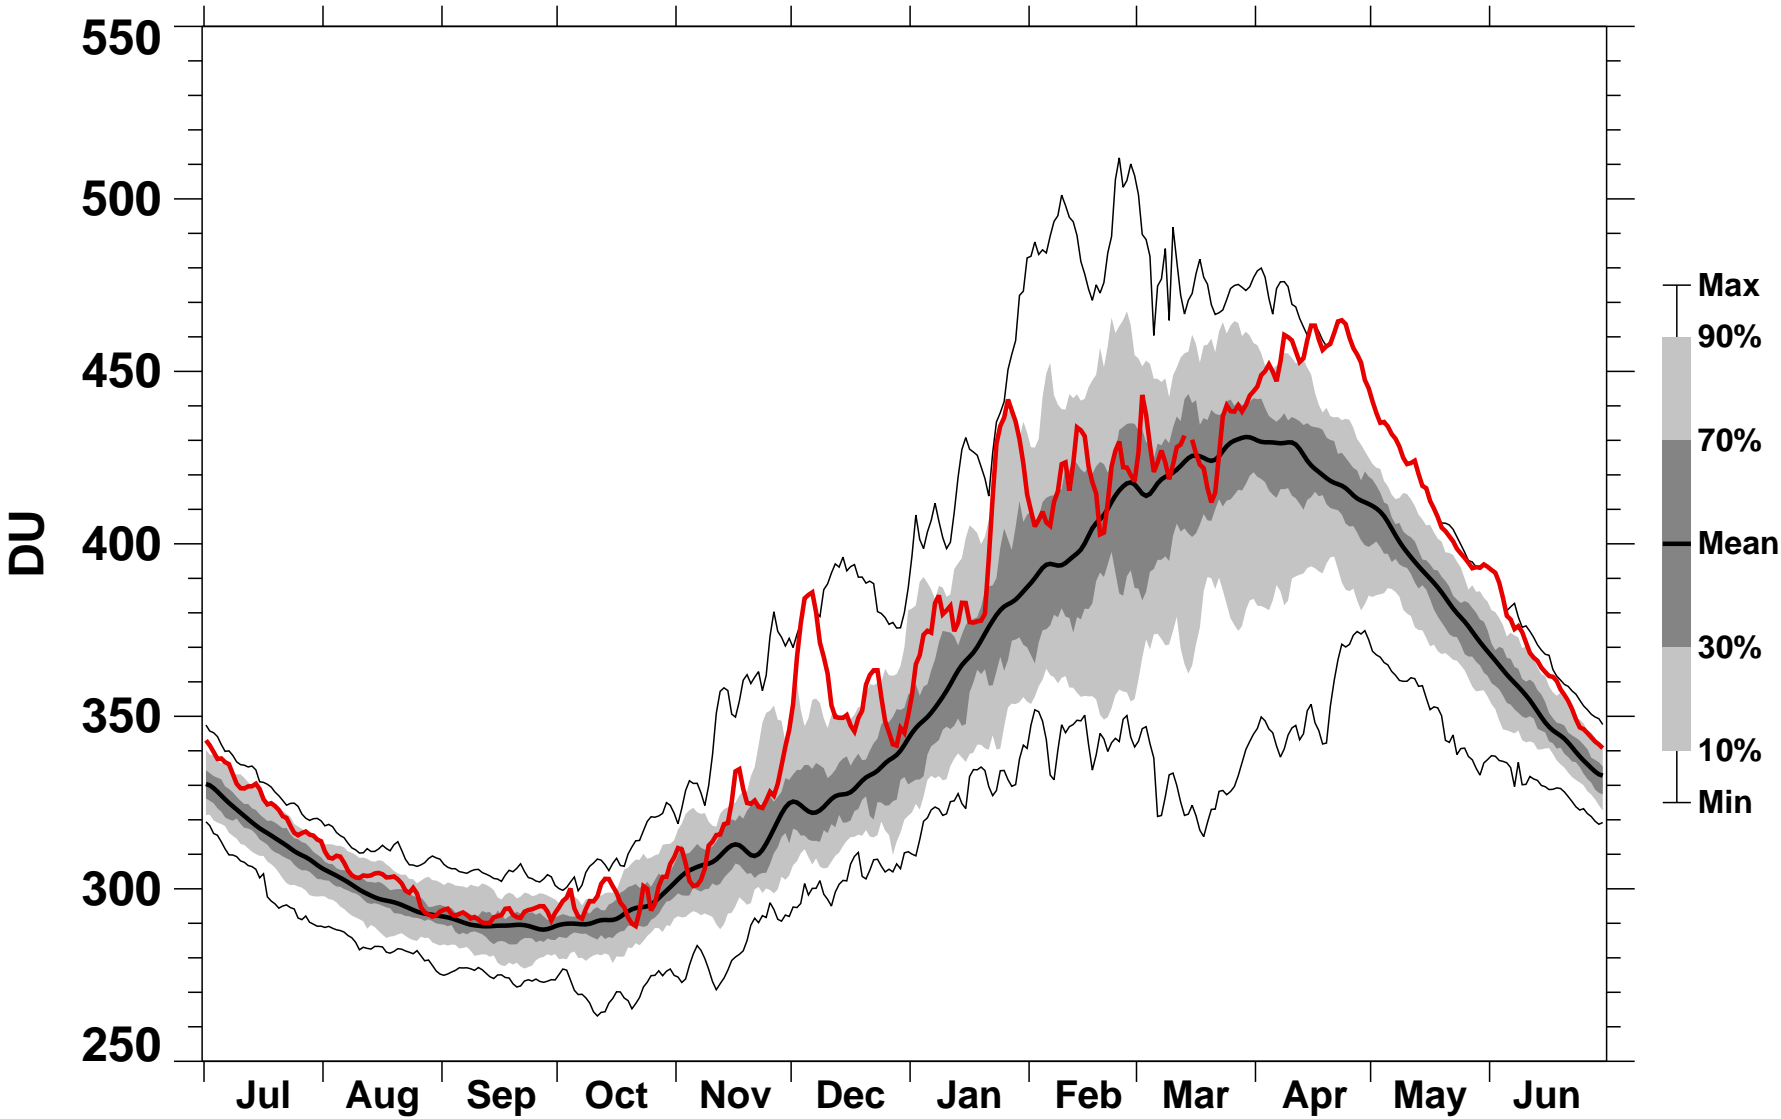

NH Polar Cap Ozone TOMS+OMI

1978/1979-2015/2016

1981/1982