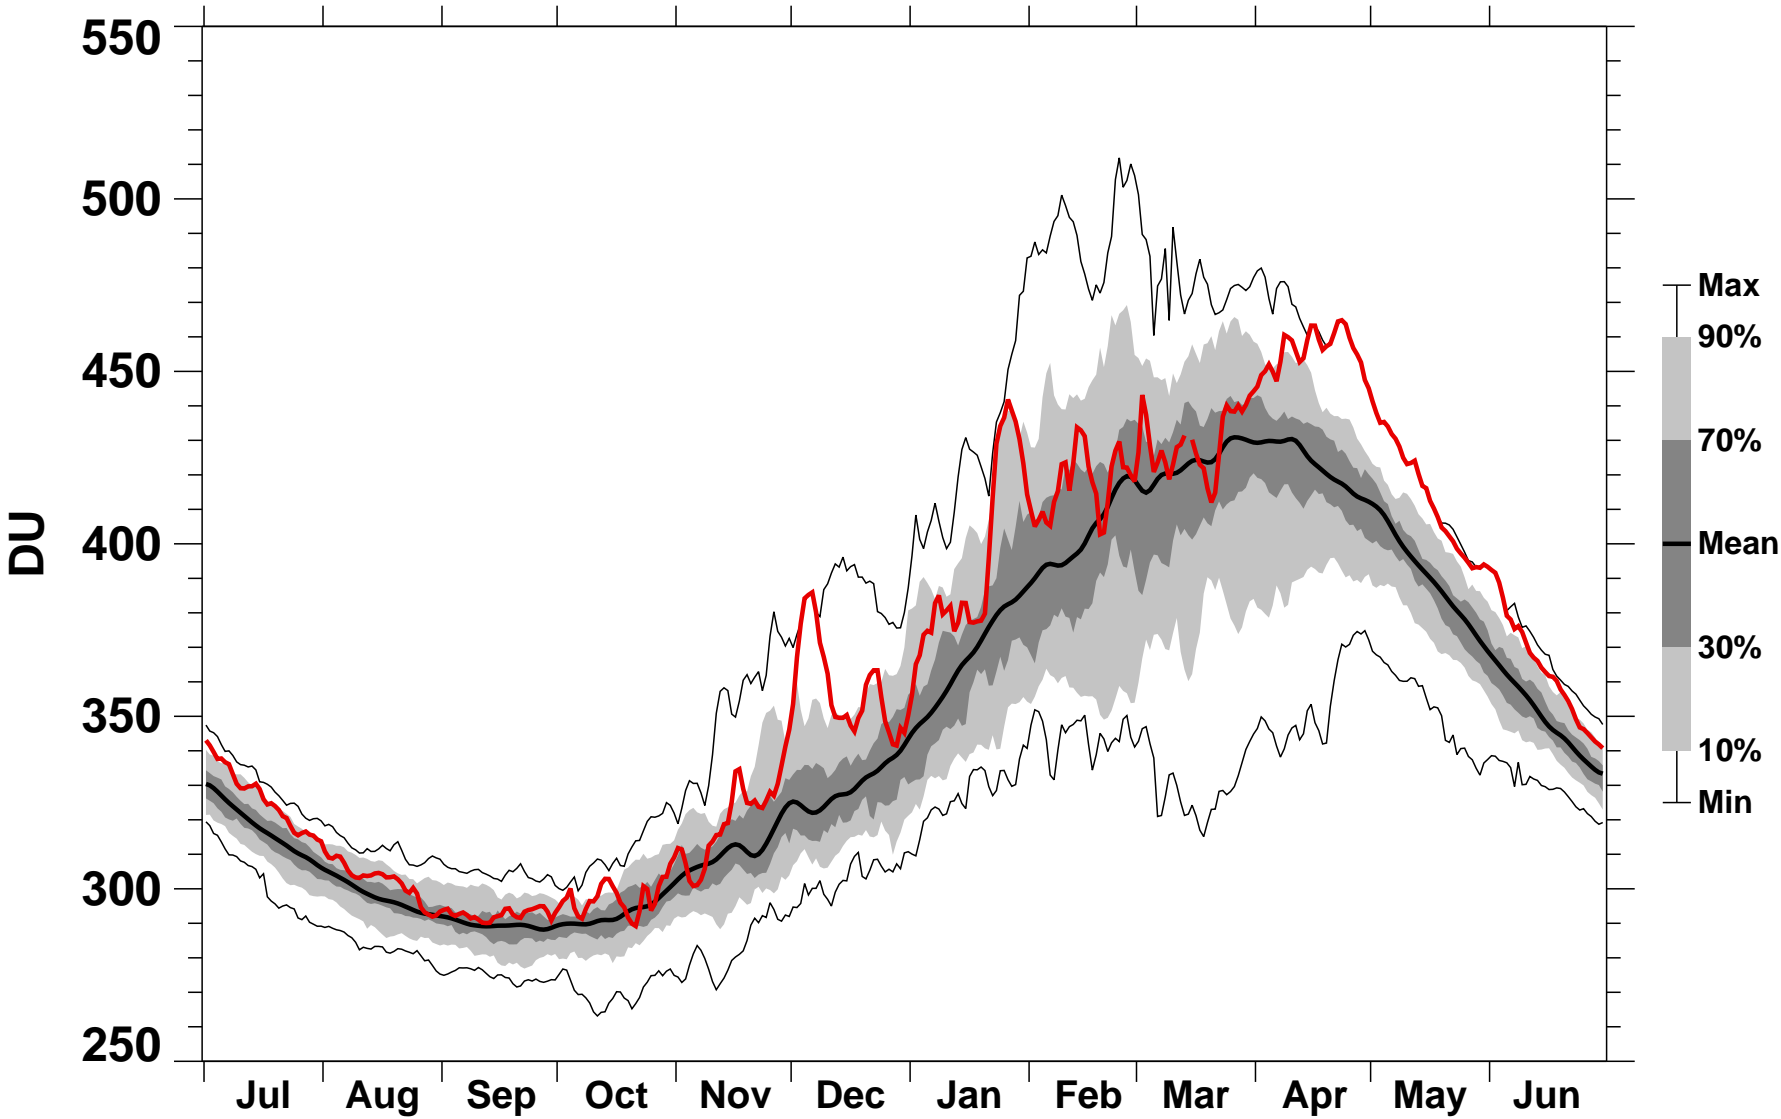

# NH Polar Cap Ozone OMI+MERRA

1978/1979-2015/2016

1981/1982