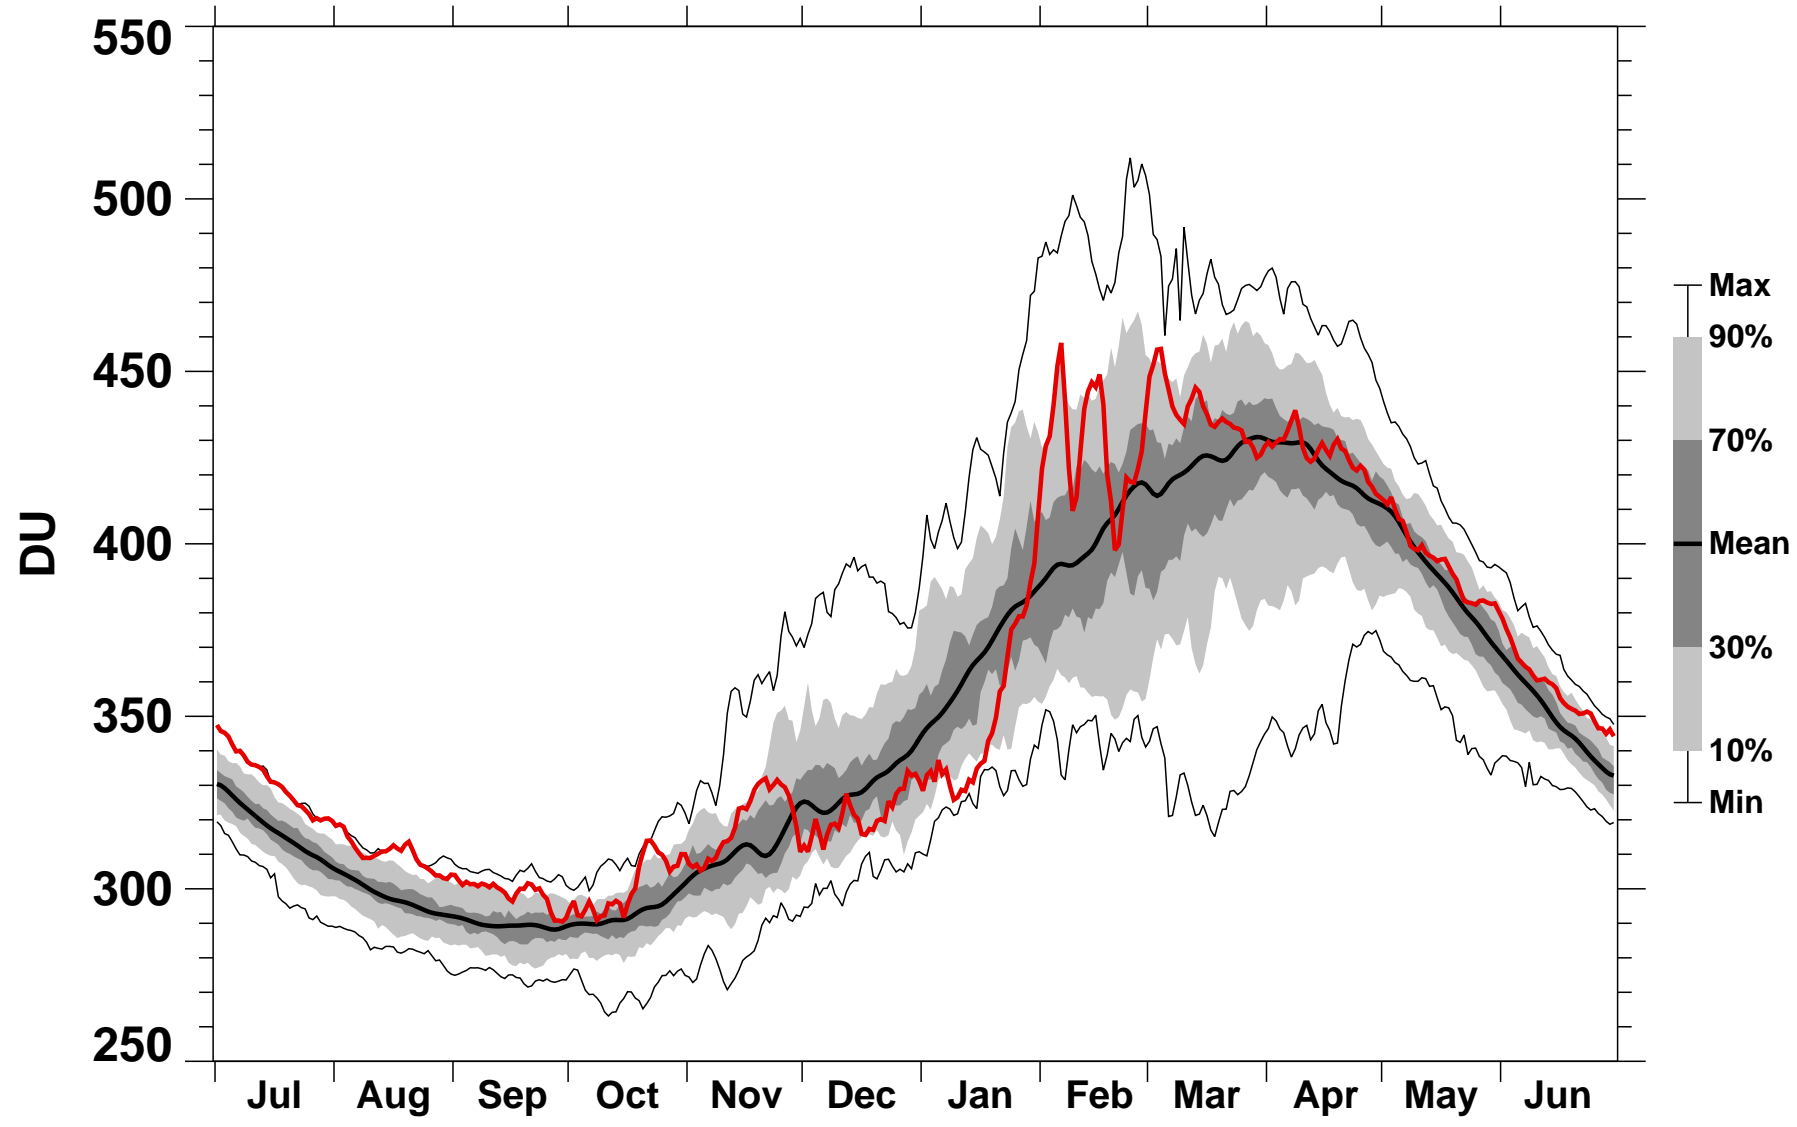

NH Polar Cap Ozone TOMS+OMI

1978/1979-2015/2016

1980/1981