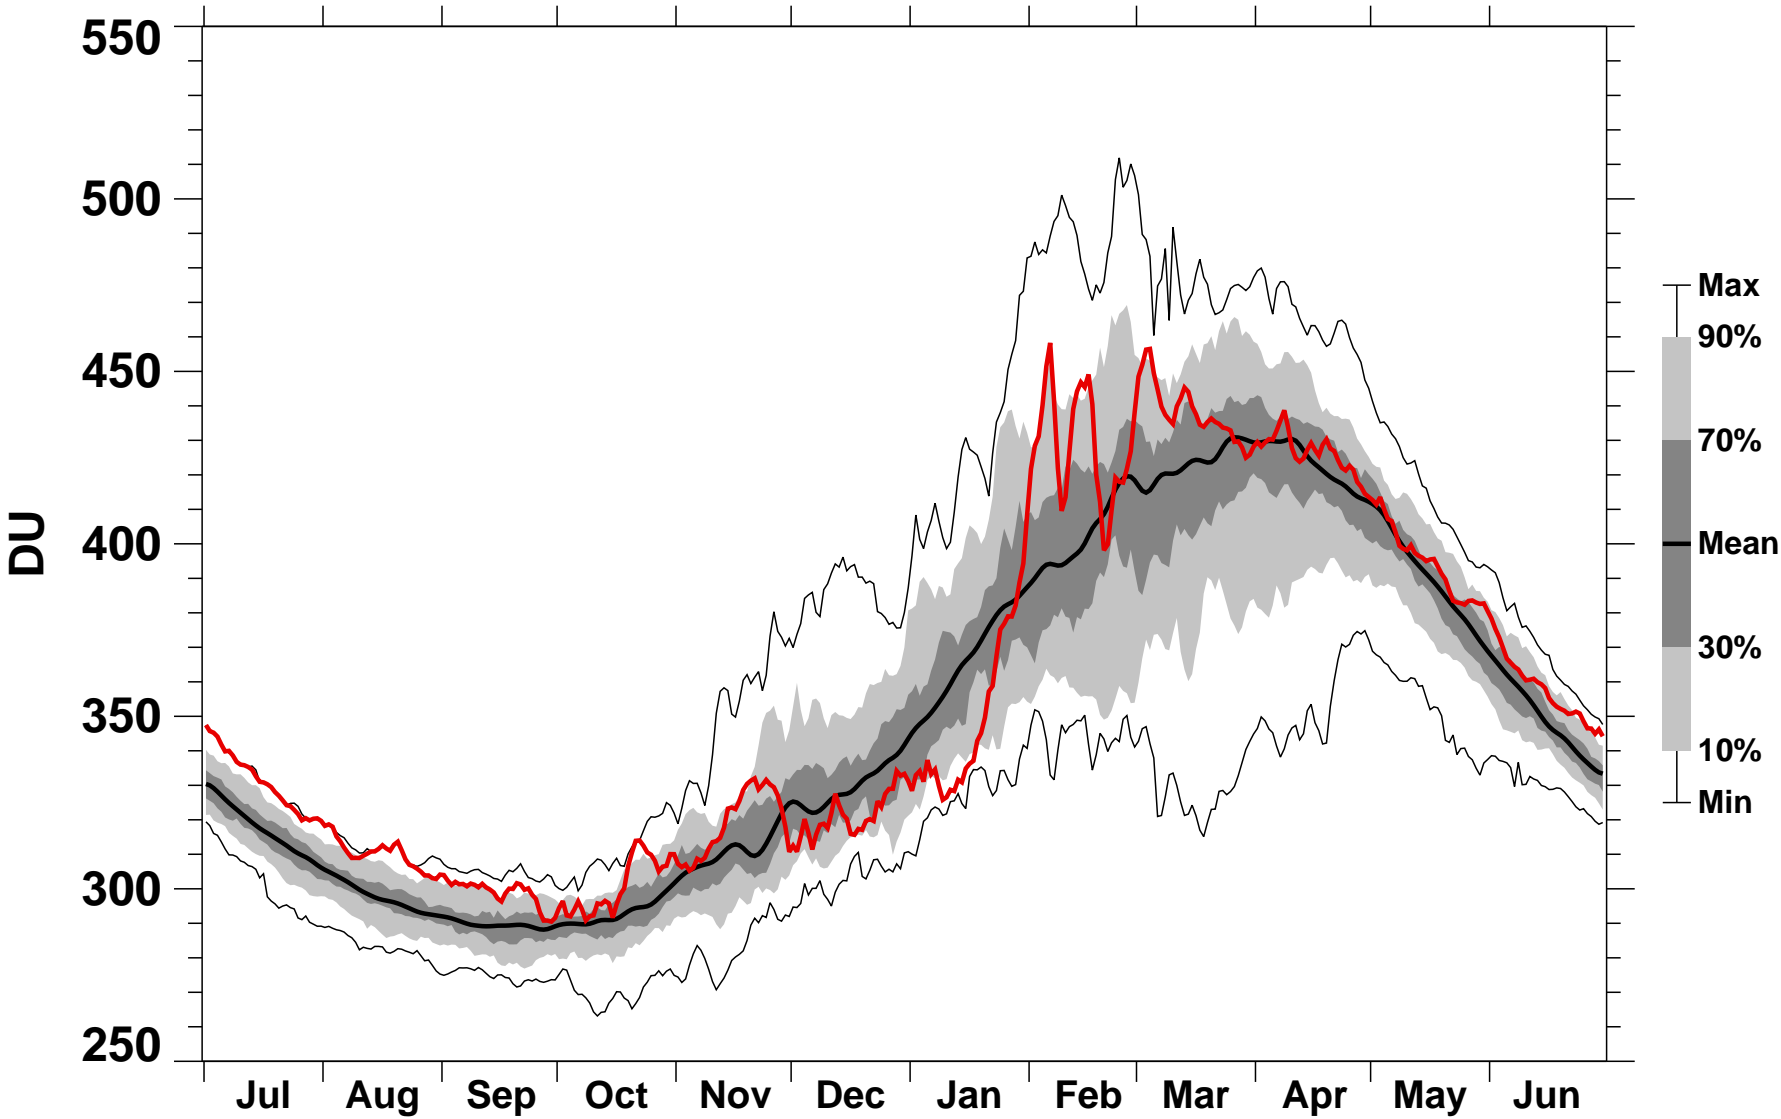

NH Polar Cap Ozone OMI+MERRA

1978/1979-2015/2016

1980/1981