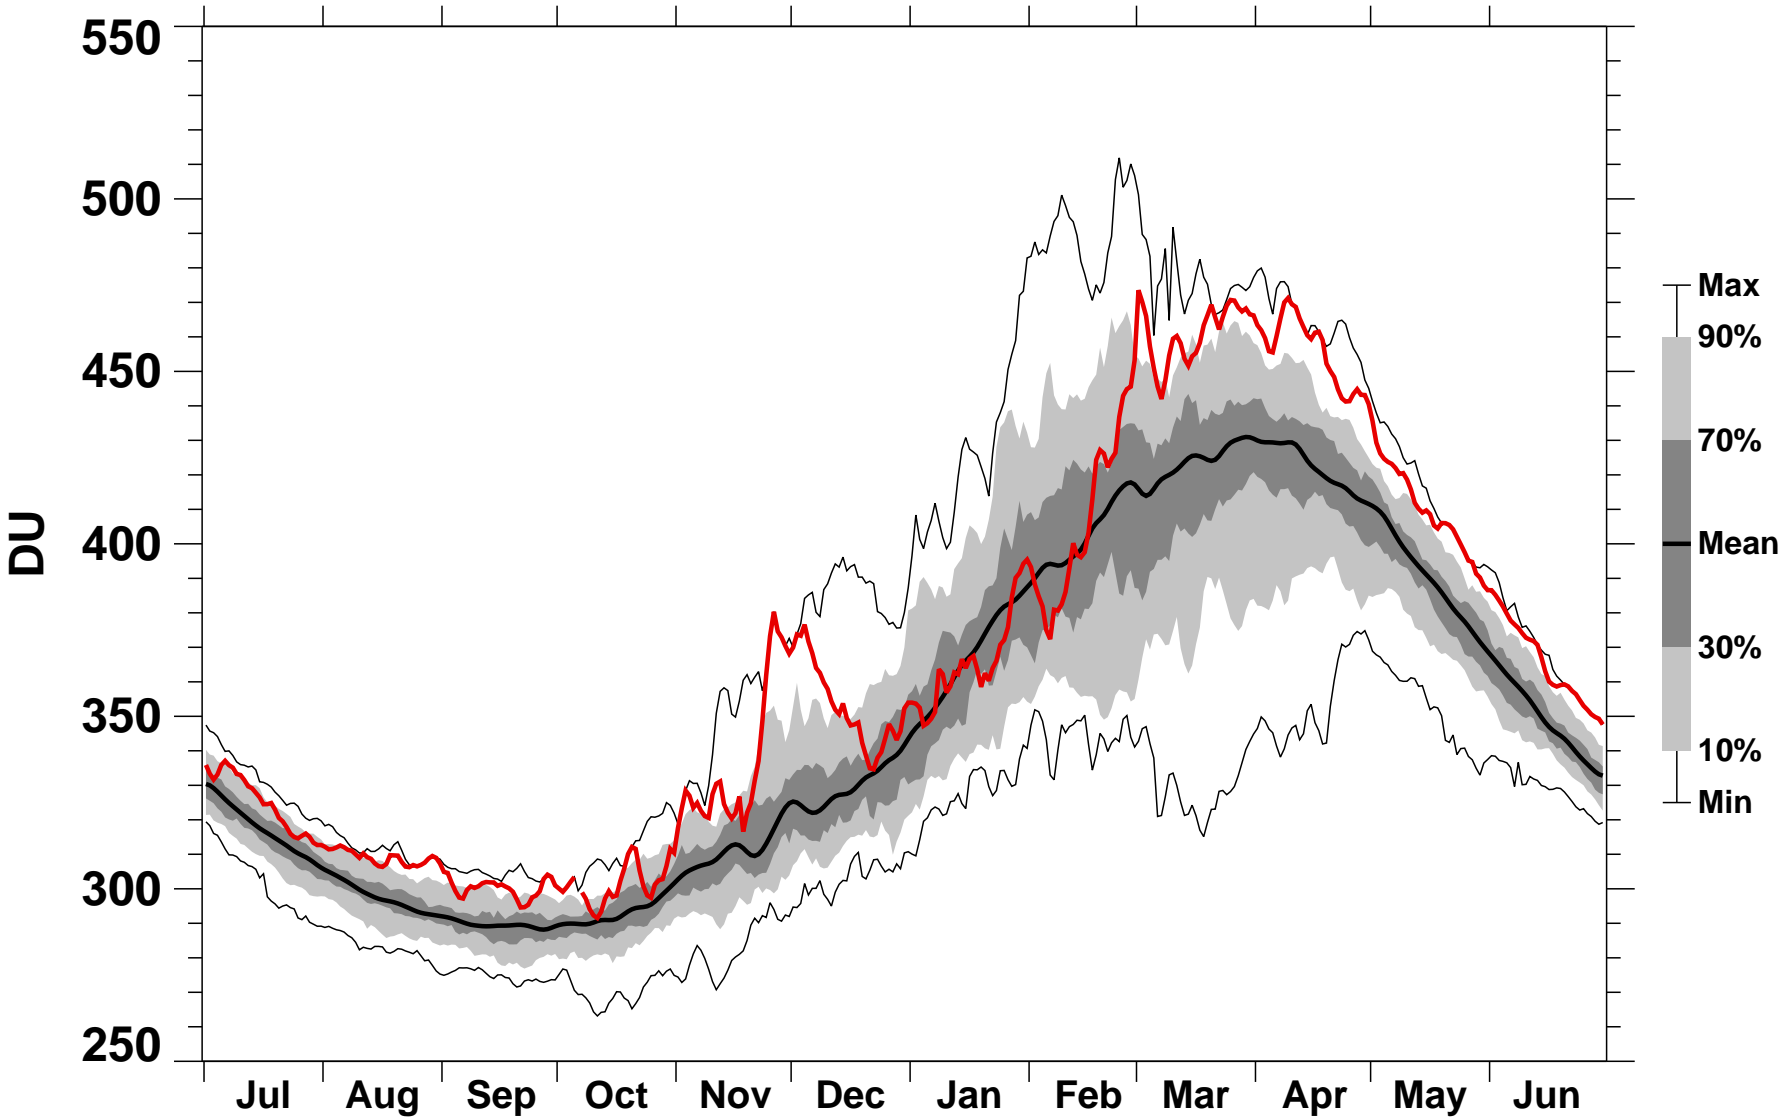

NH Polar Cap Ozone TOMS+OMI

1978/1979-2015/2016

1979/1980

P. Newman (NASA), E. Nash (SSAI), R. McPeters (NASA), S. Pawson (NASA)

2016-10-24T18:19:39Z