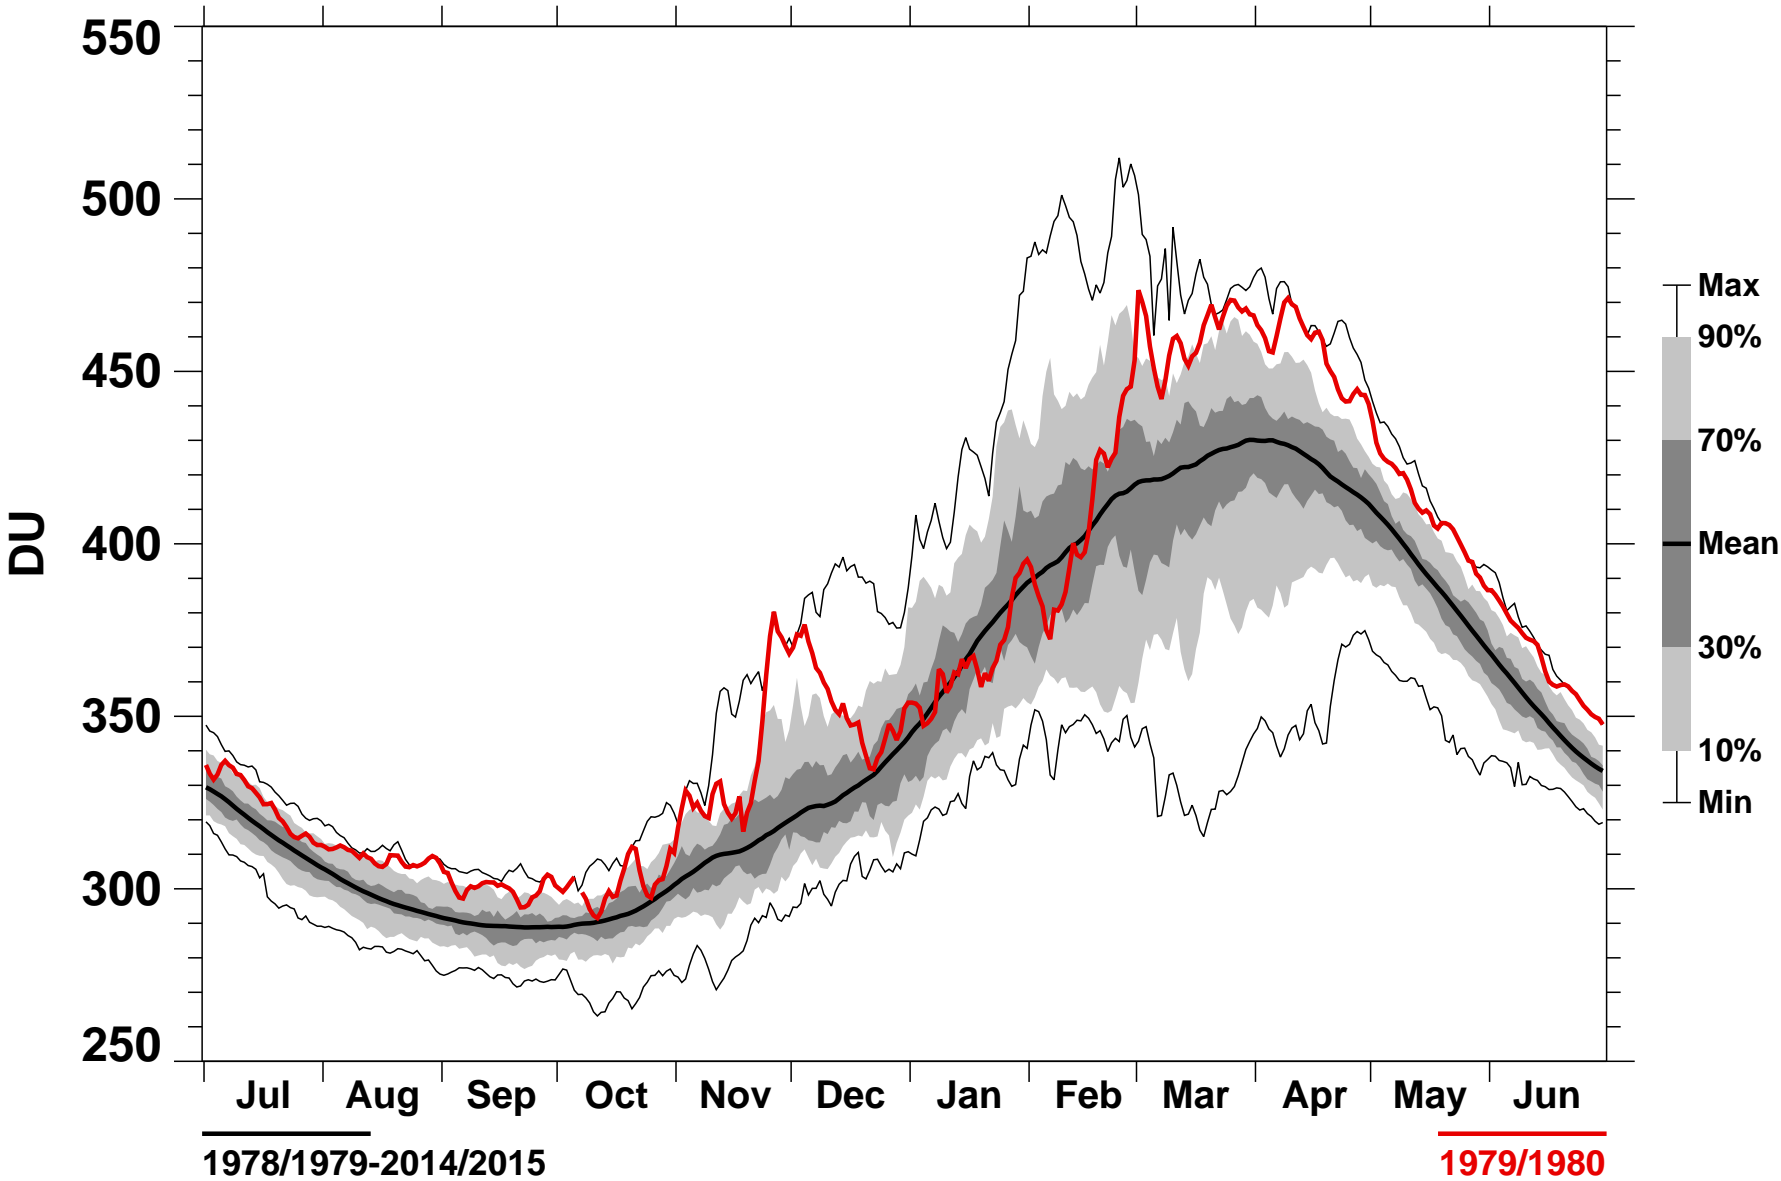

# NH Polar Cap Ozone TOMS+MERRA

1978/1979-2014/2015

1979/1980

P. Newman (NASA), E. Nash (SSAI), R. McPeters (NASA), S. Pawson (NASA)