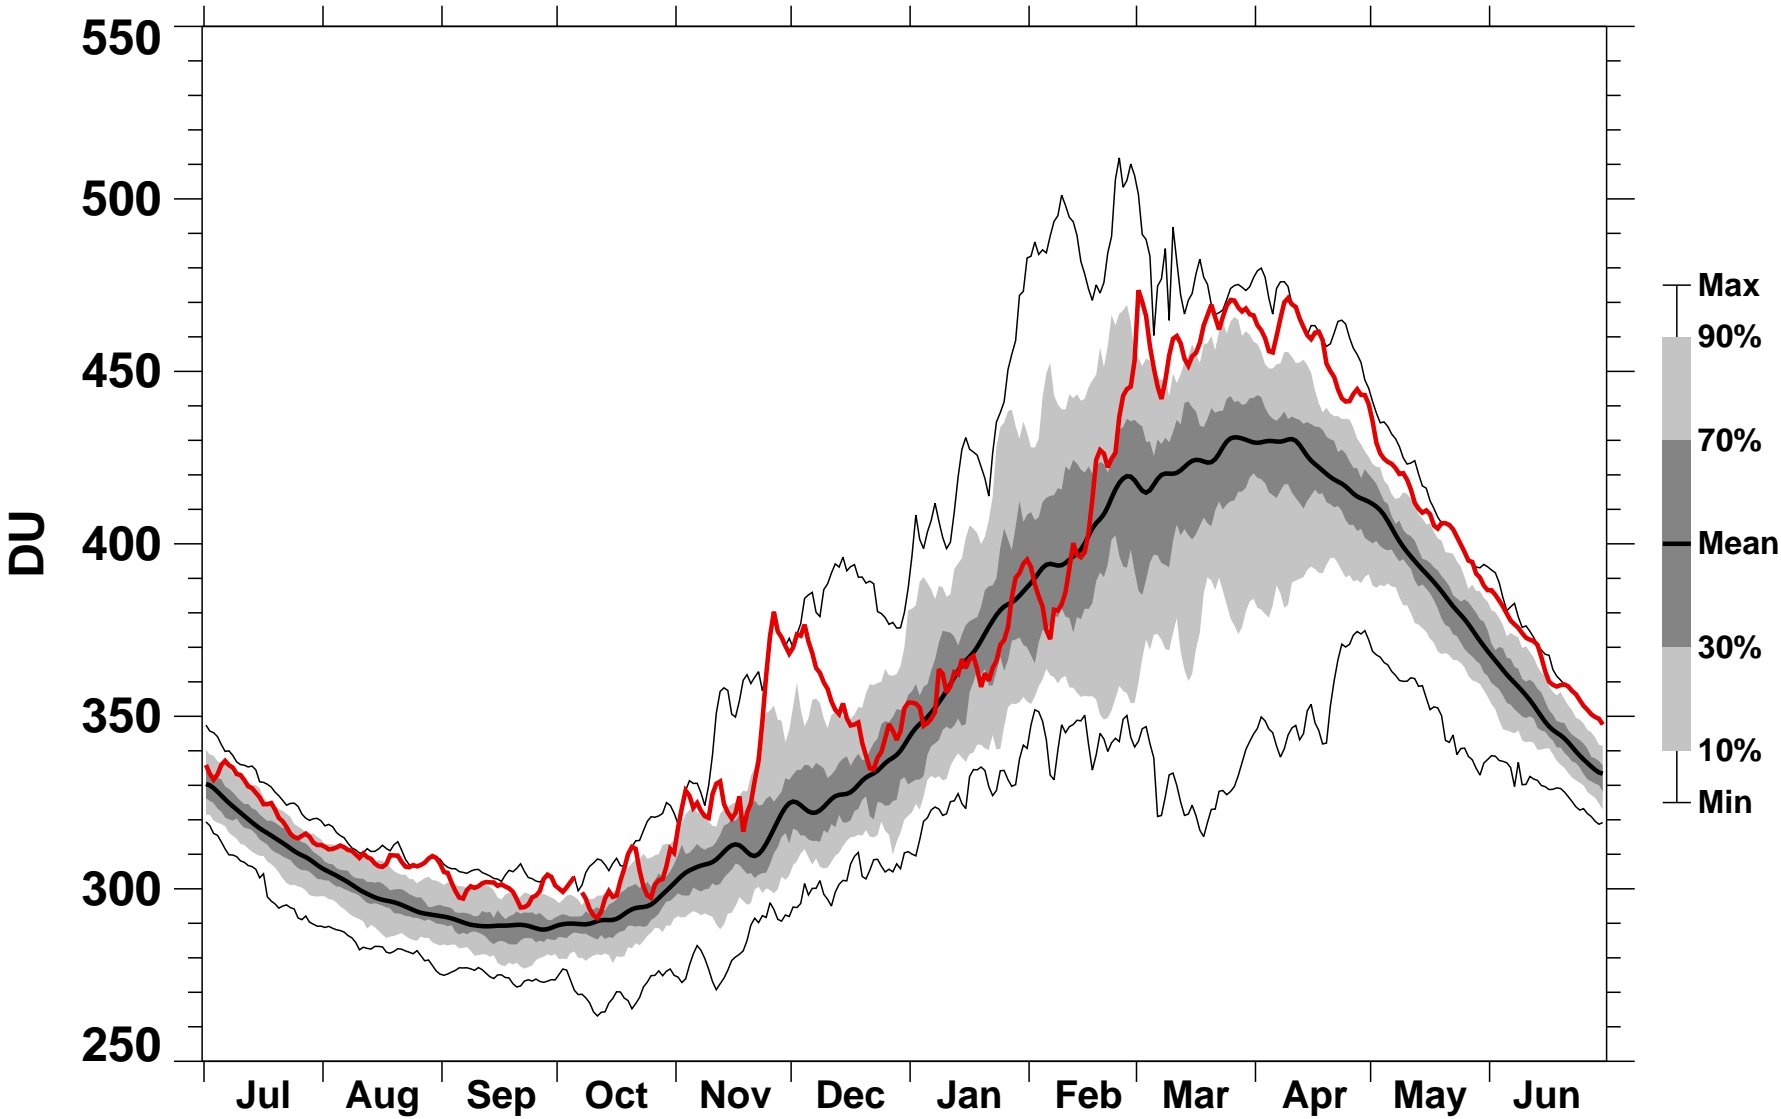

NH Polar Cap Ozone OMI+MERRA

1978/1979-2015/2016

1979/1980