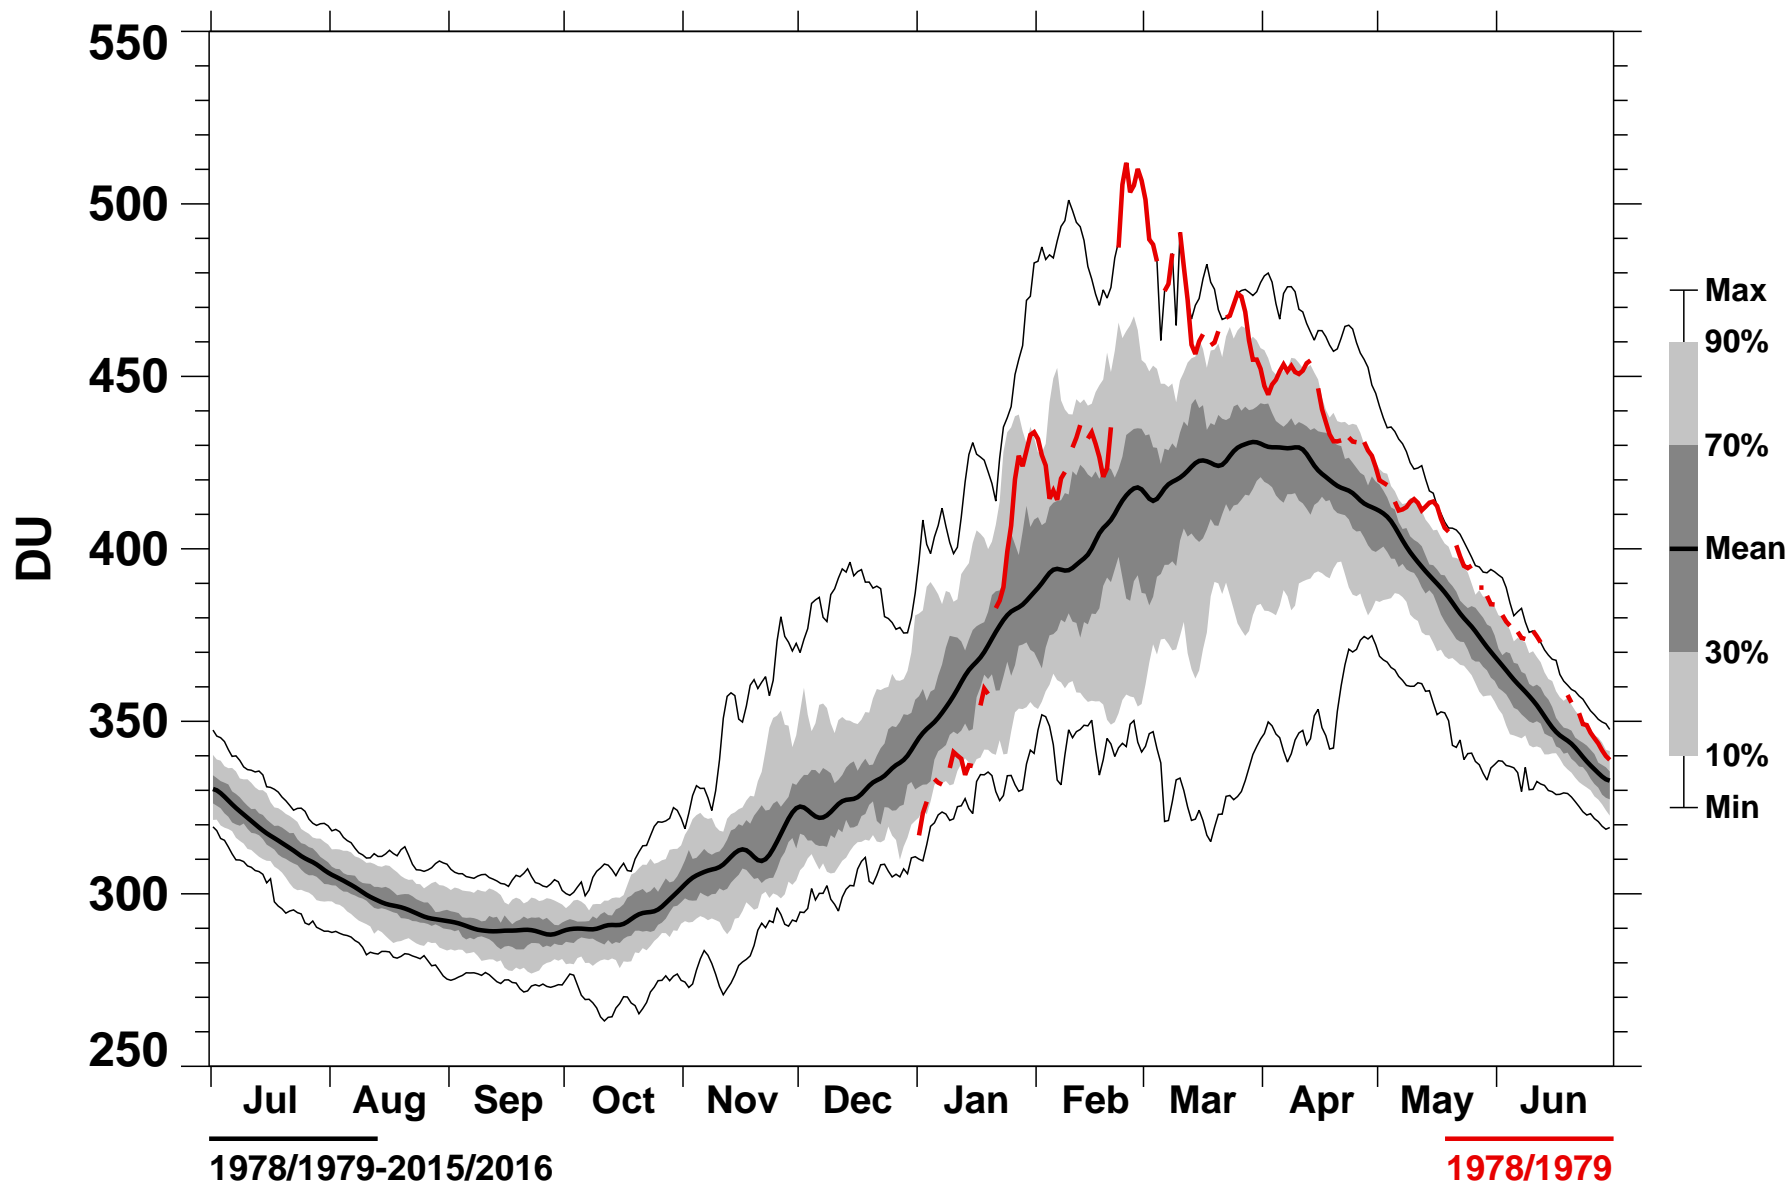

NH Polar Cap Ozone TOMS+OMI

1978/1979-2015/2016

1978/1979