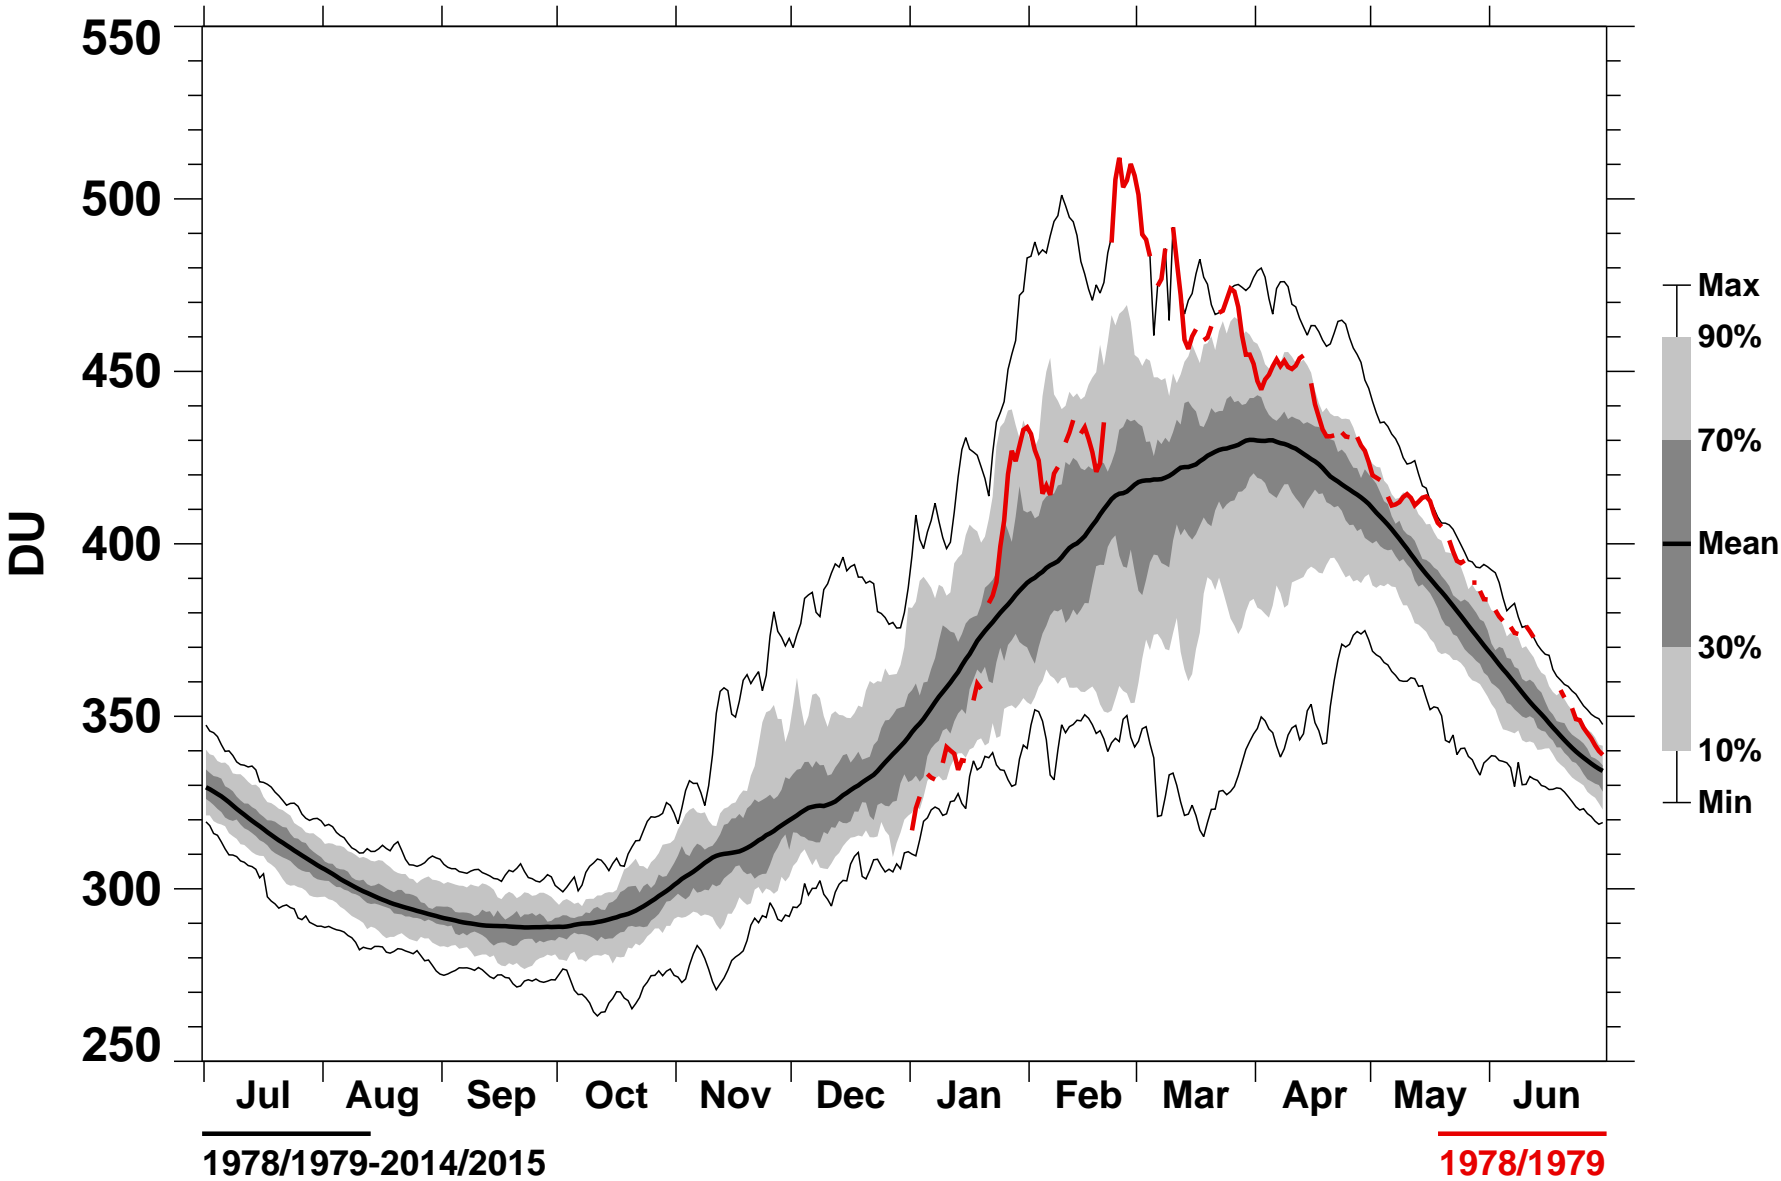

NH Polar Cap Ozone TOMS+MERRA

1978/1979-2014/2015

1978/1979

P. Newman (NASA), E. Nash (SSAI), R. McPeters (NASA), S. Pawson (NASA)