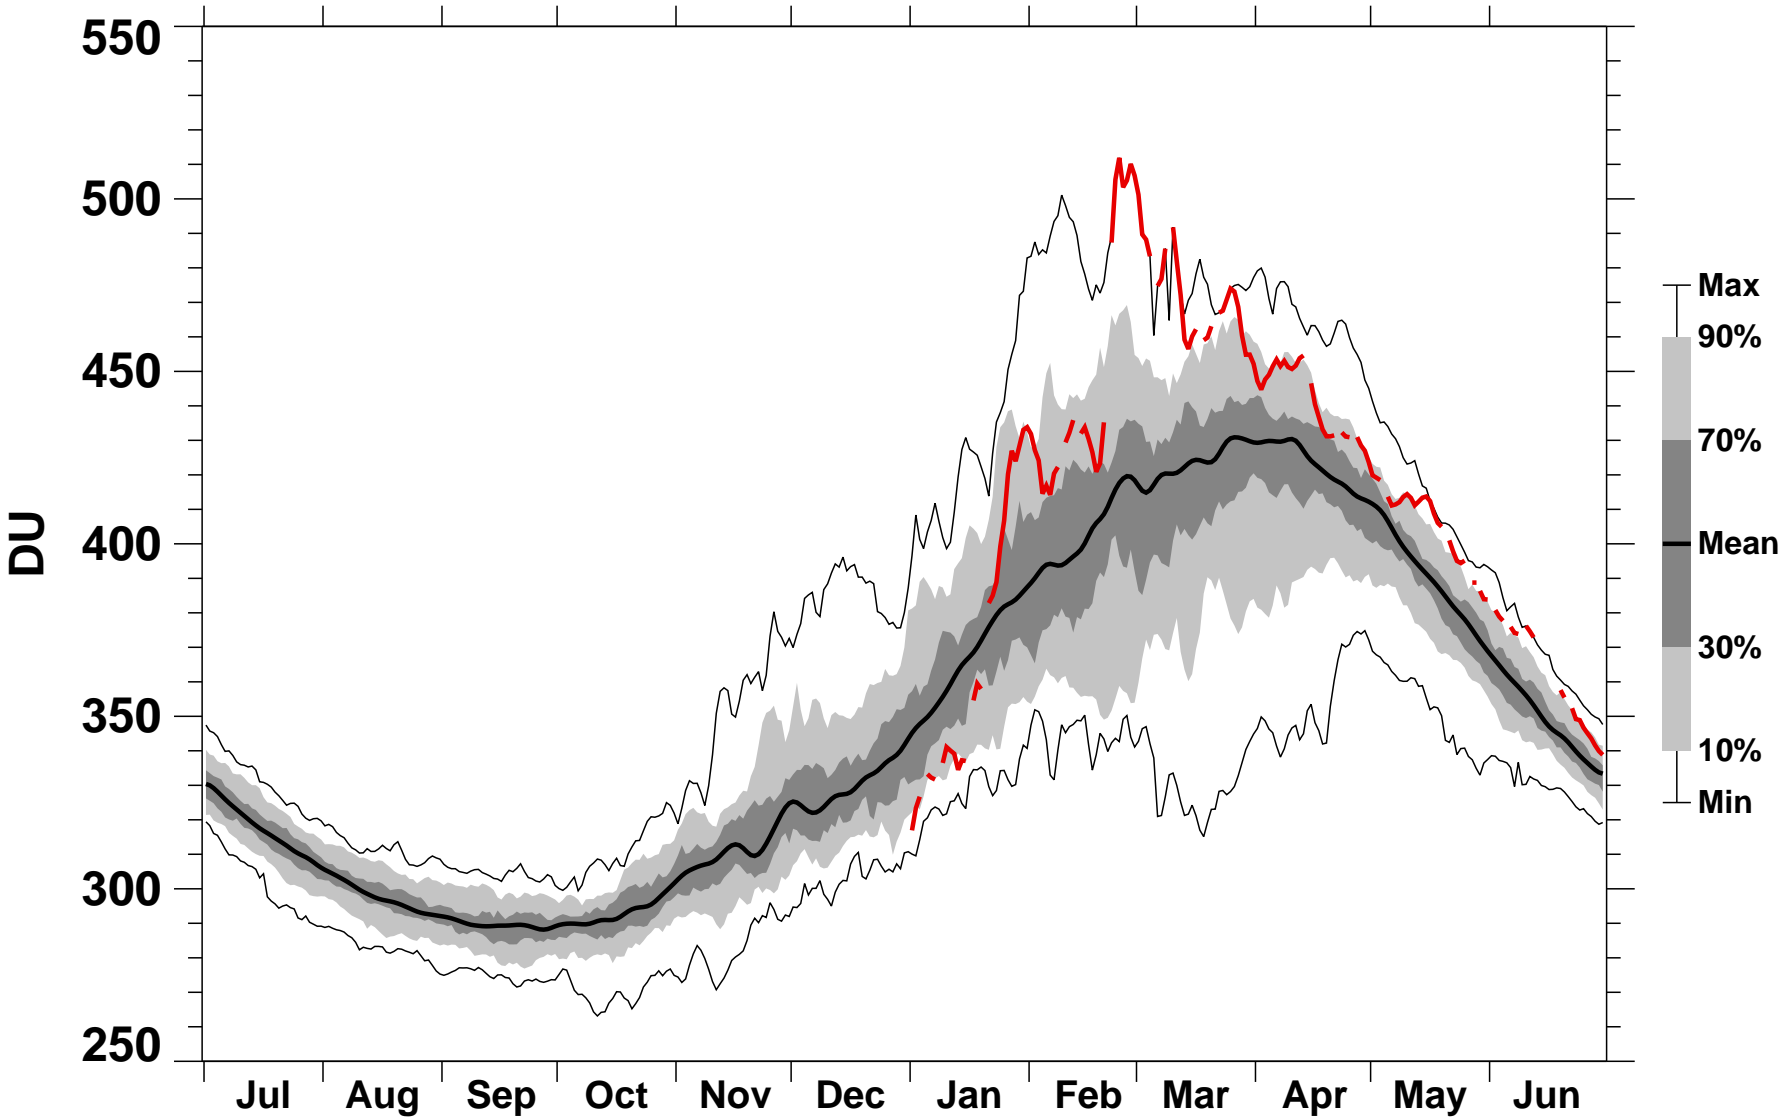

NH Polar Cap Ozone OMI+MERRA

1978/1979-2015/2016

1978/1979