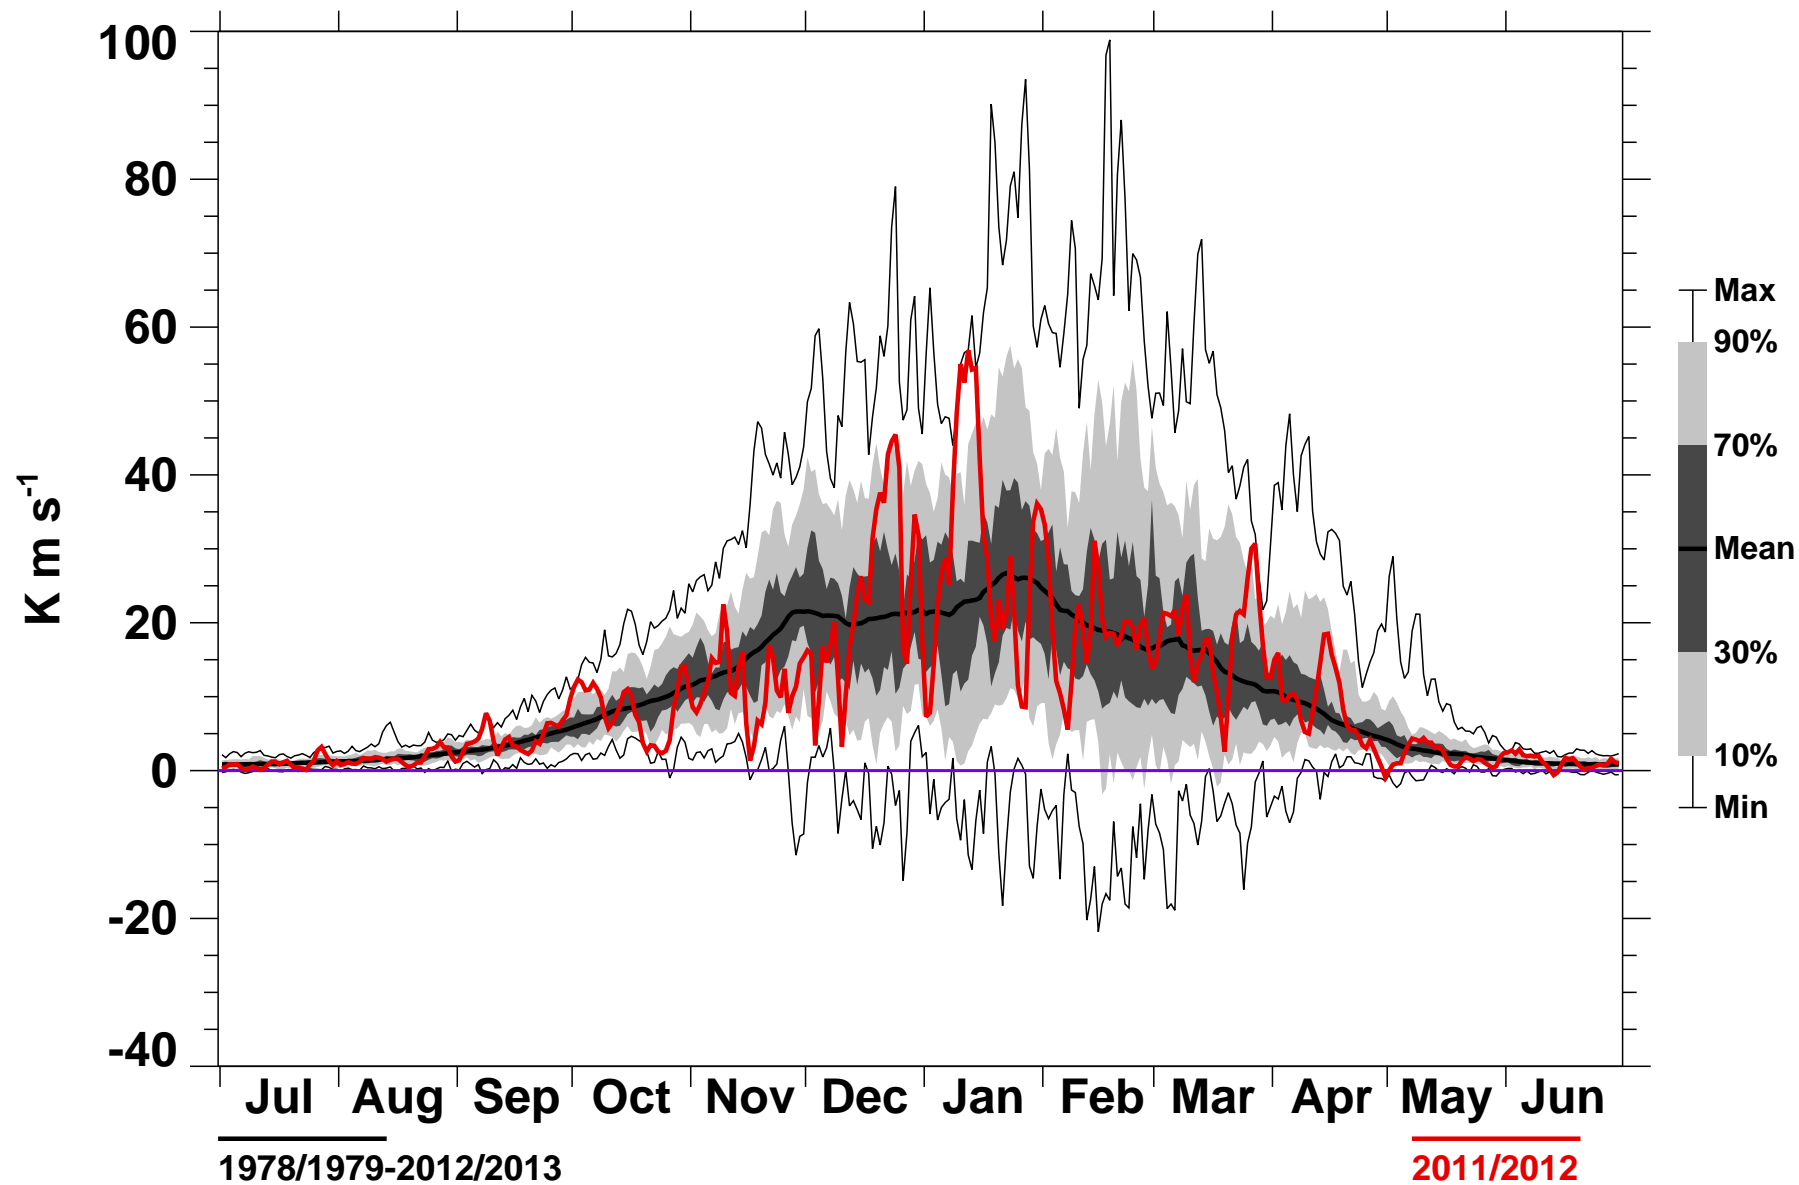

# 45-75°N Heat Flux 70 hPa MERRA

1978/1979-2012/2013

2011/2012

P. Newman (NASA), E. Nash (SSAI), S. Pawson (NASA)