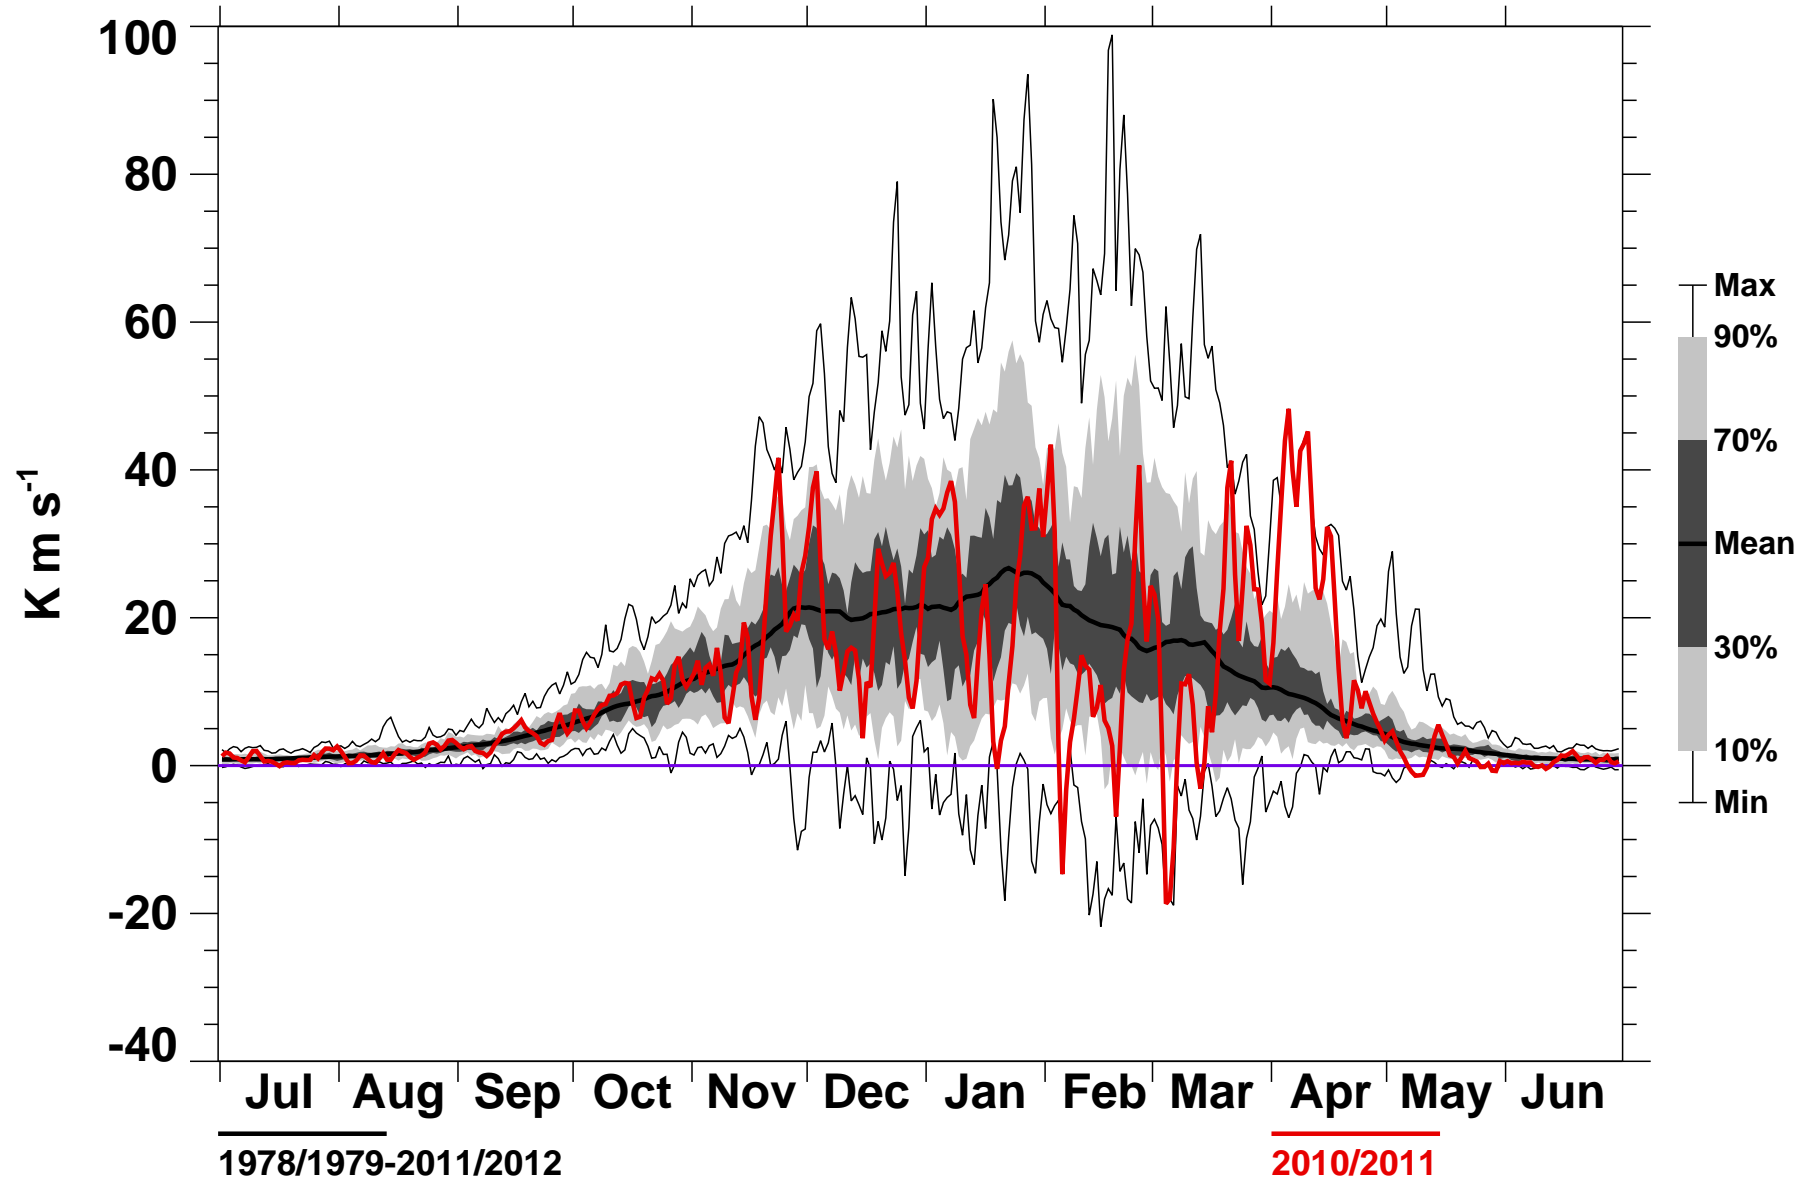

45-75°N Heat Flux 70 hPa MERRA

1978/1979-2011/2012

2010/2011