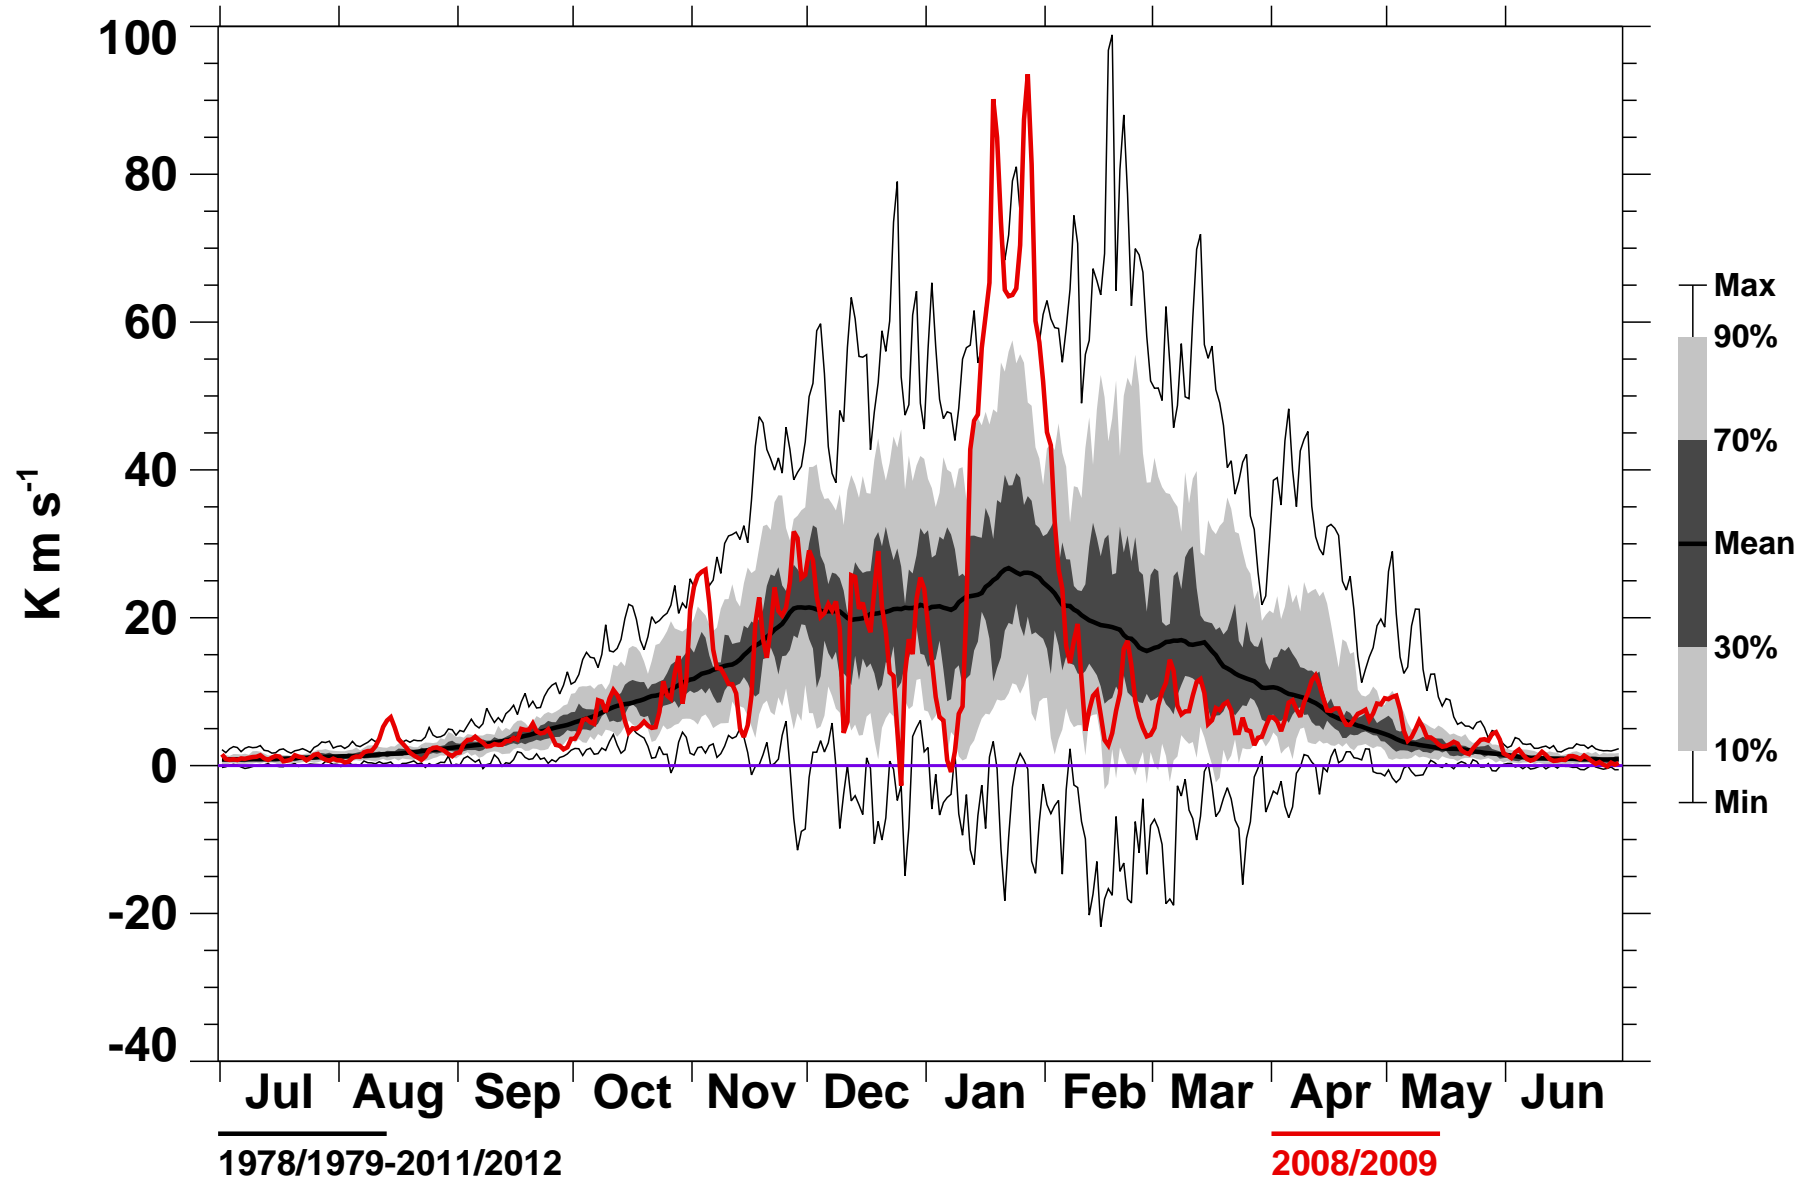

45-75°N Heat Flux 70 hPa MERRA

1978/1979-2011/2012

2008/2009