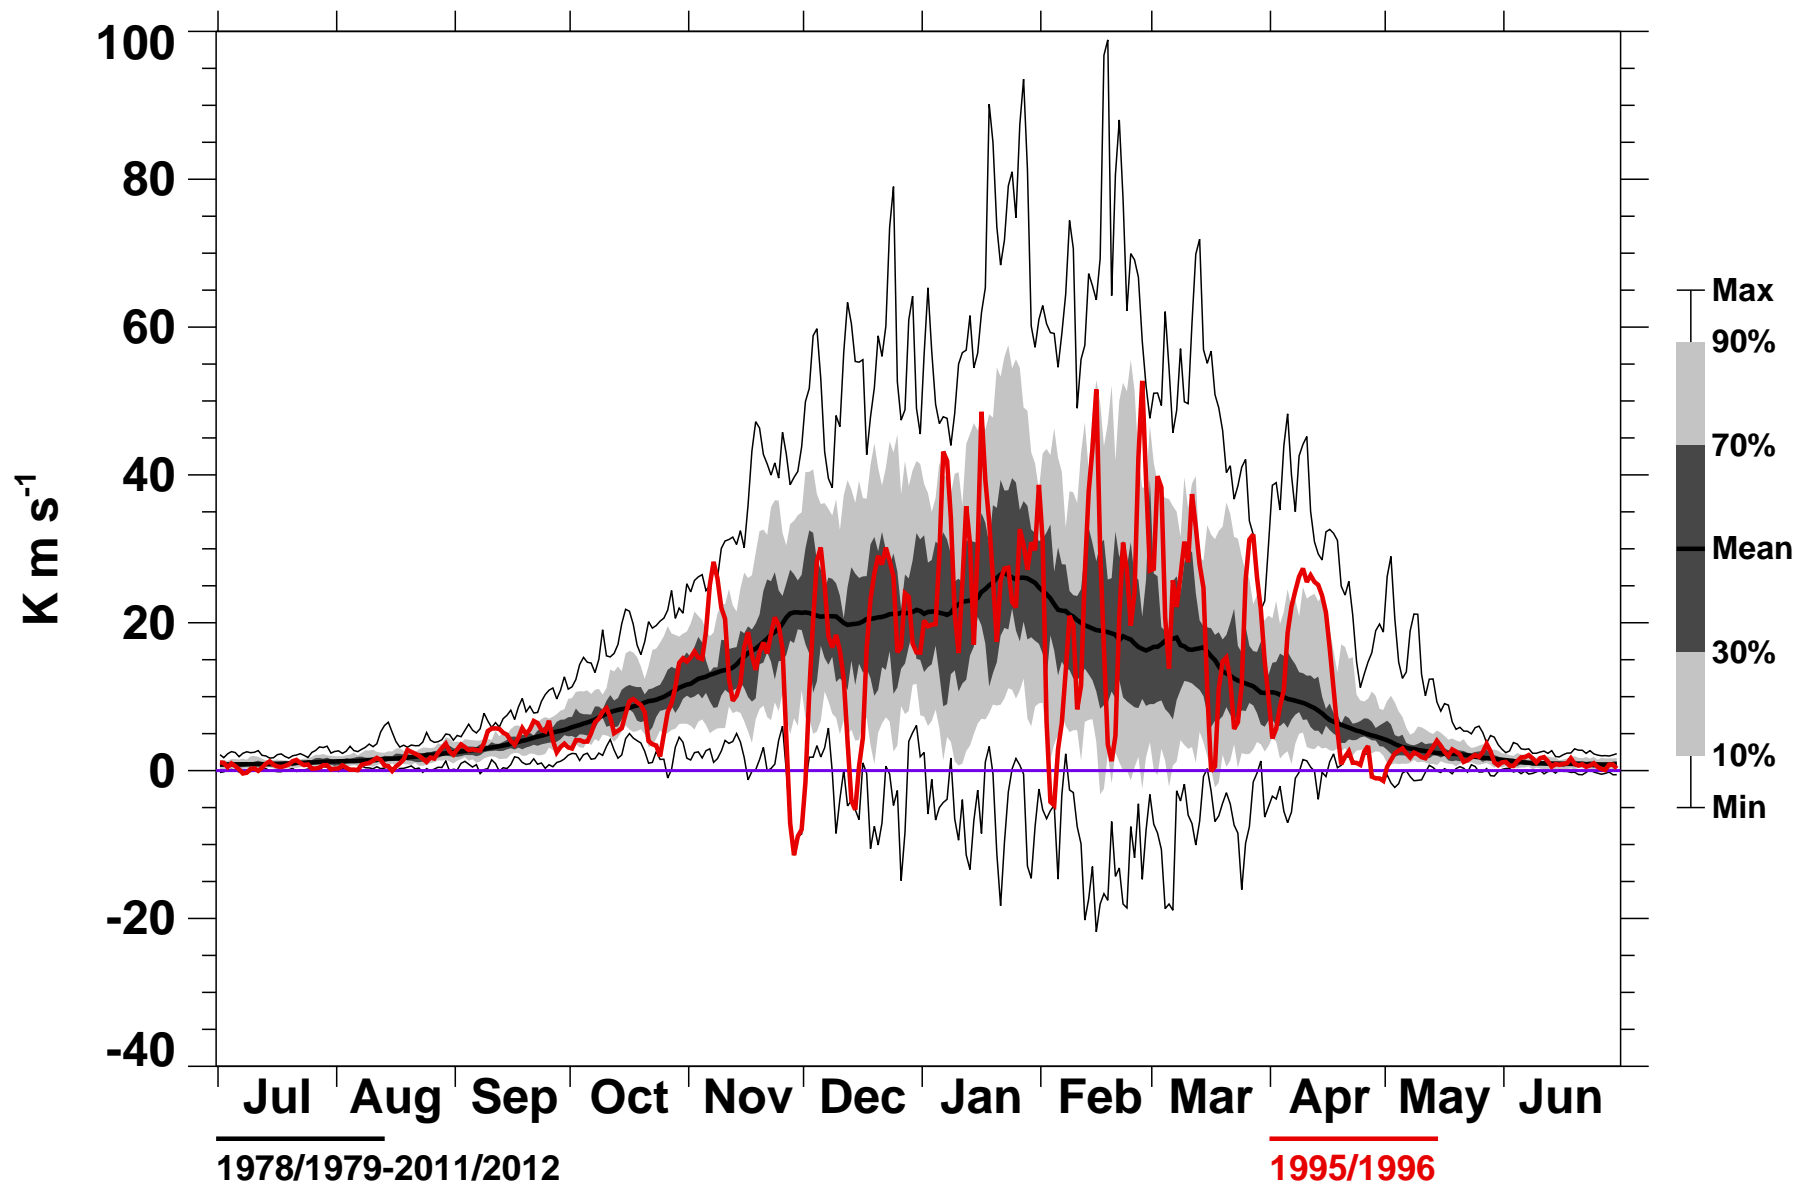

45-75°N Heat Flux 70 hPa MERRA

1978/1979-2011/2012

1995/1996

P. Newman (NASA), E. Nash (SSAI), S. Pawson (NASA)