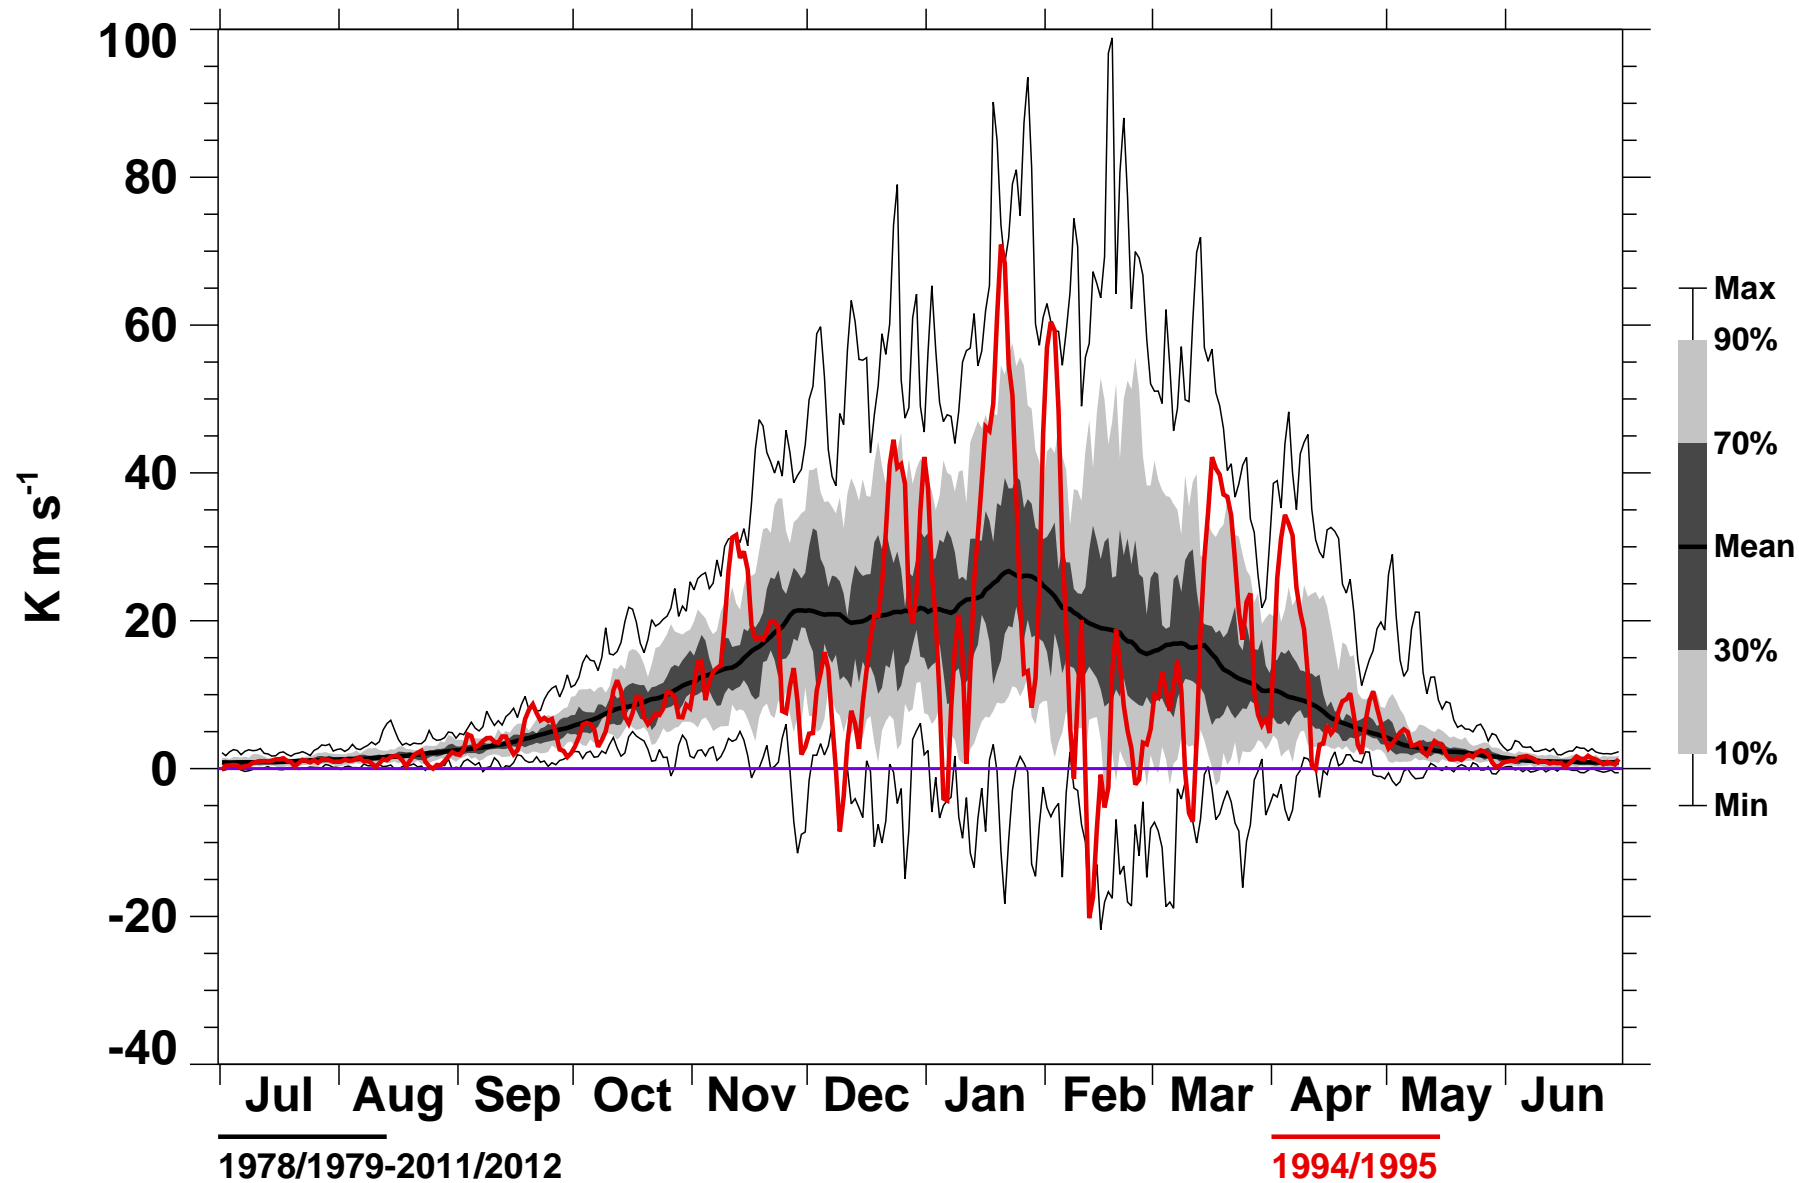

# 45-75°N Heat Flux 70 hPa MERRA

1978/1979-2011/2012

1994/1995