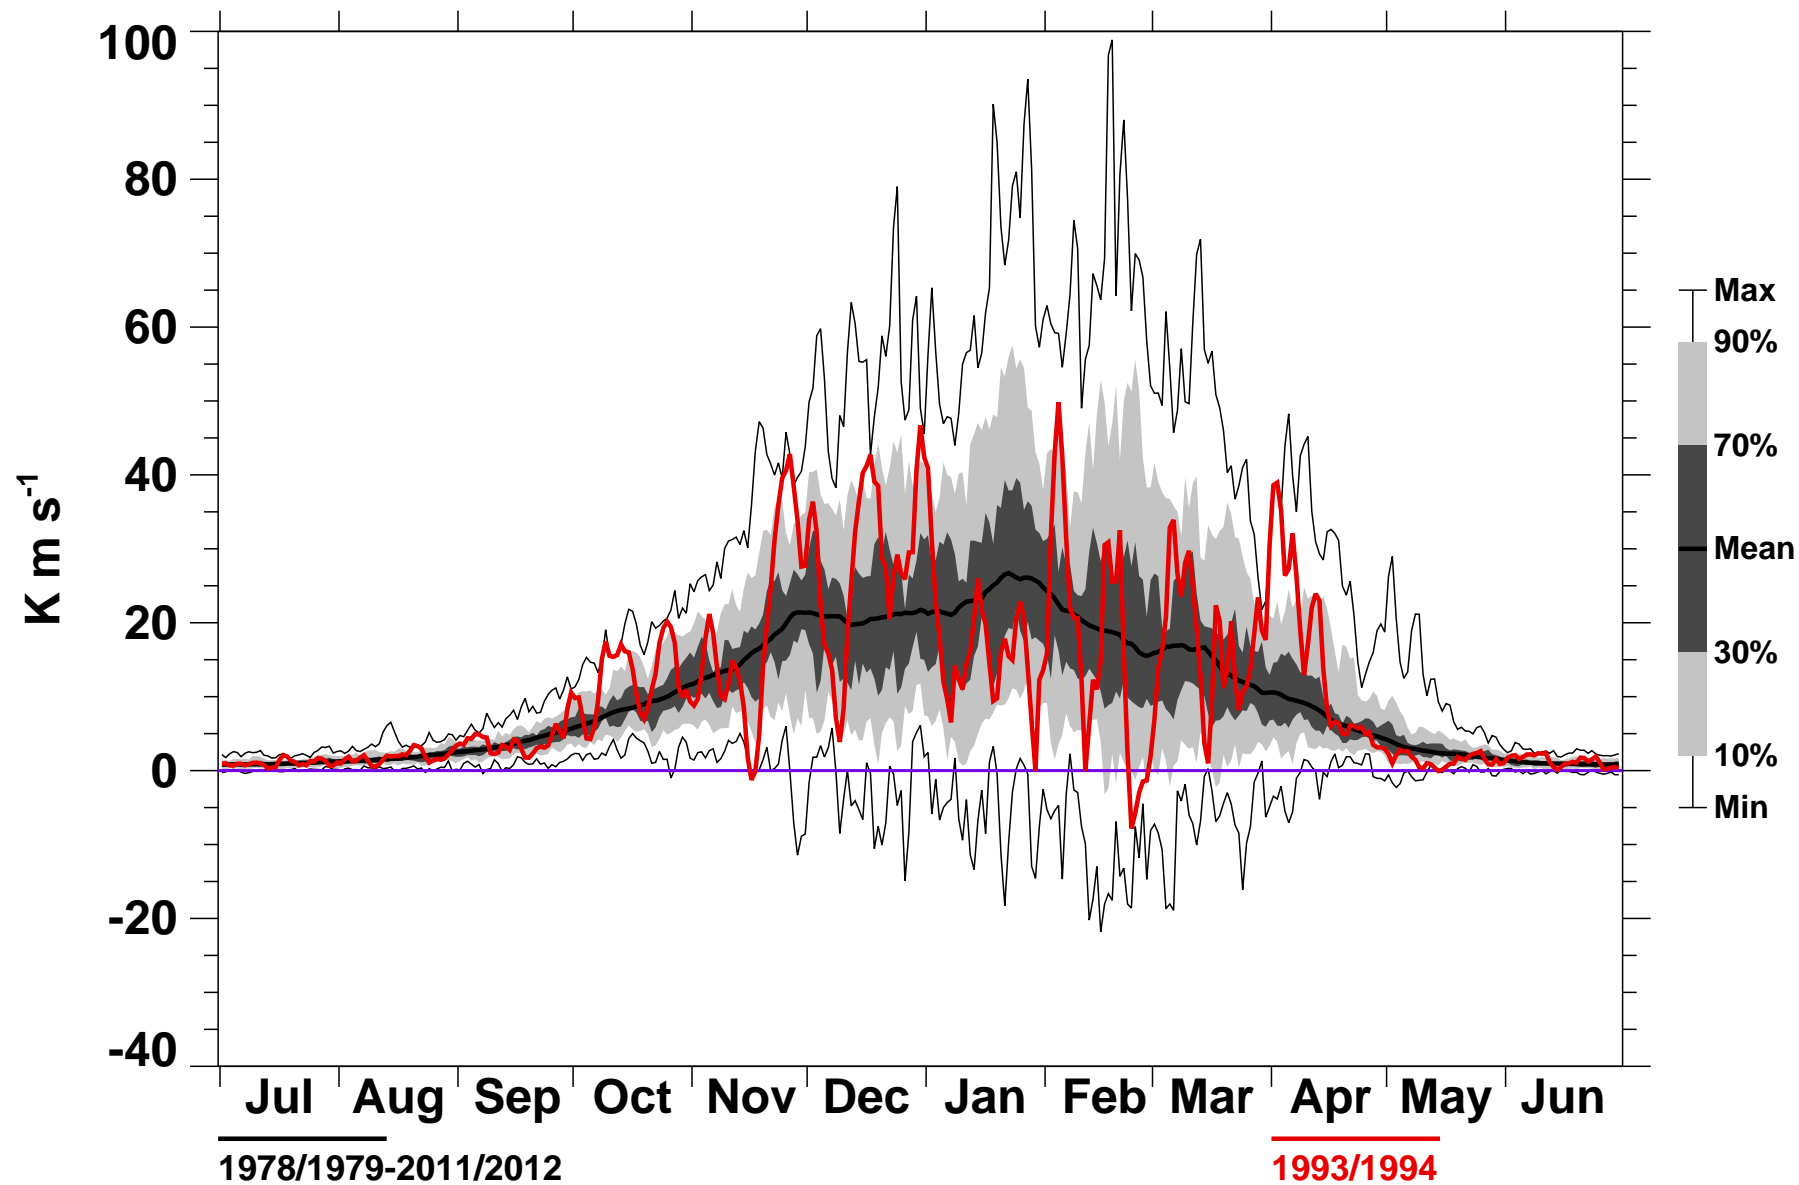

# 45-75°N Heat Flux 70 hPa MERRA

1978/1979-2011/2012

1993/1994

P. Newman (NASA), E. Nash (SSAI), S. Pawson (NASA)