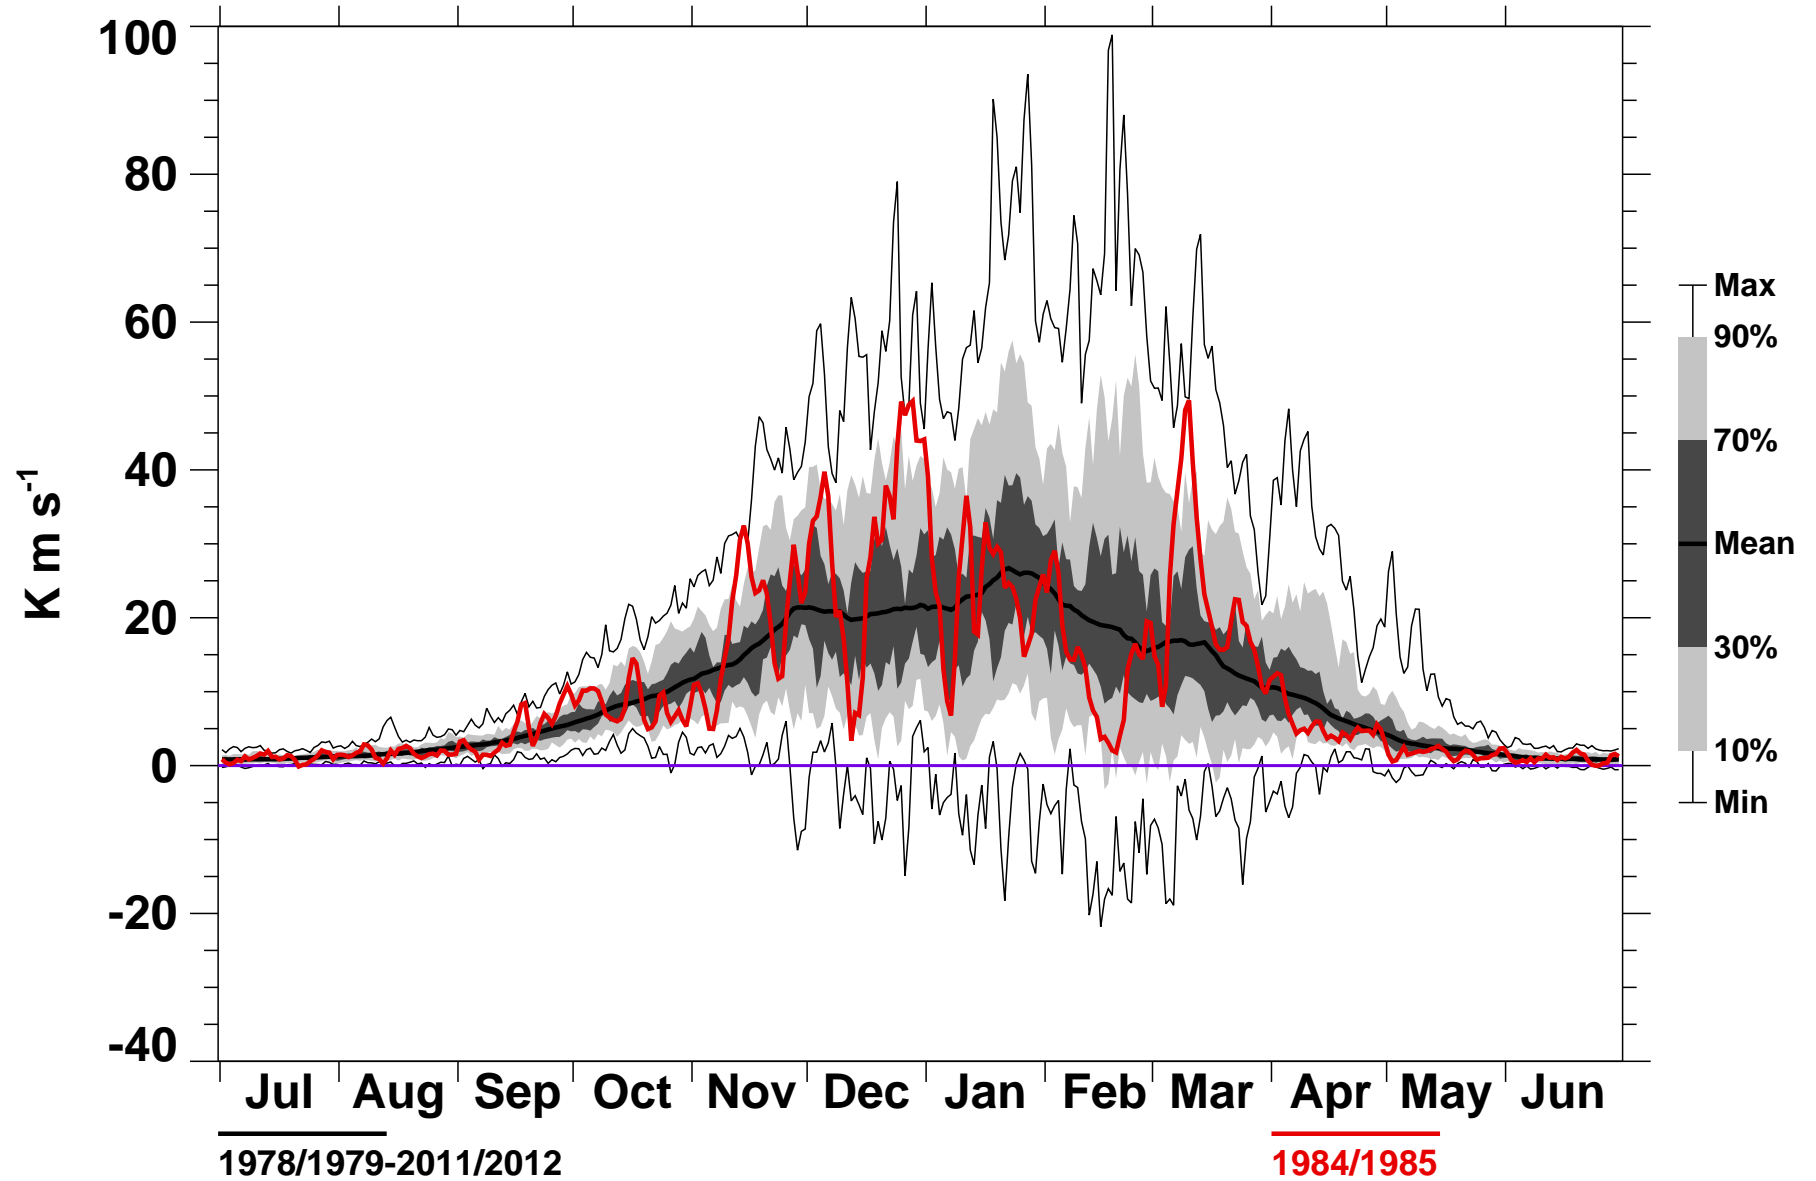

# 45-75°N Heat Flux 70 hPa MERRA

1978/1979-2011/2012

1984/1985