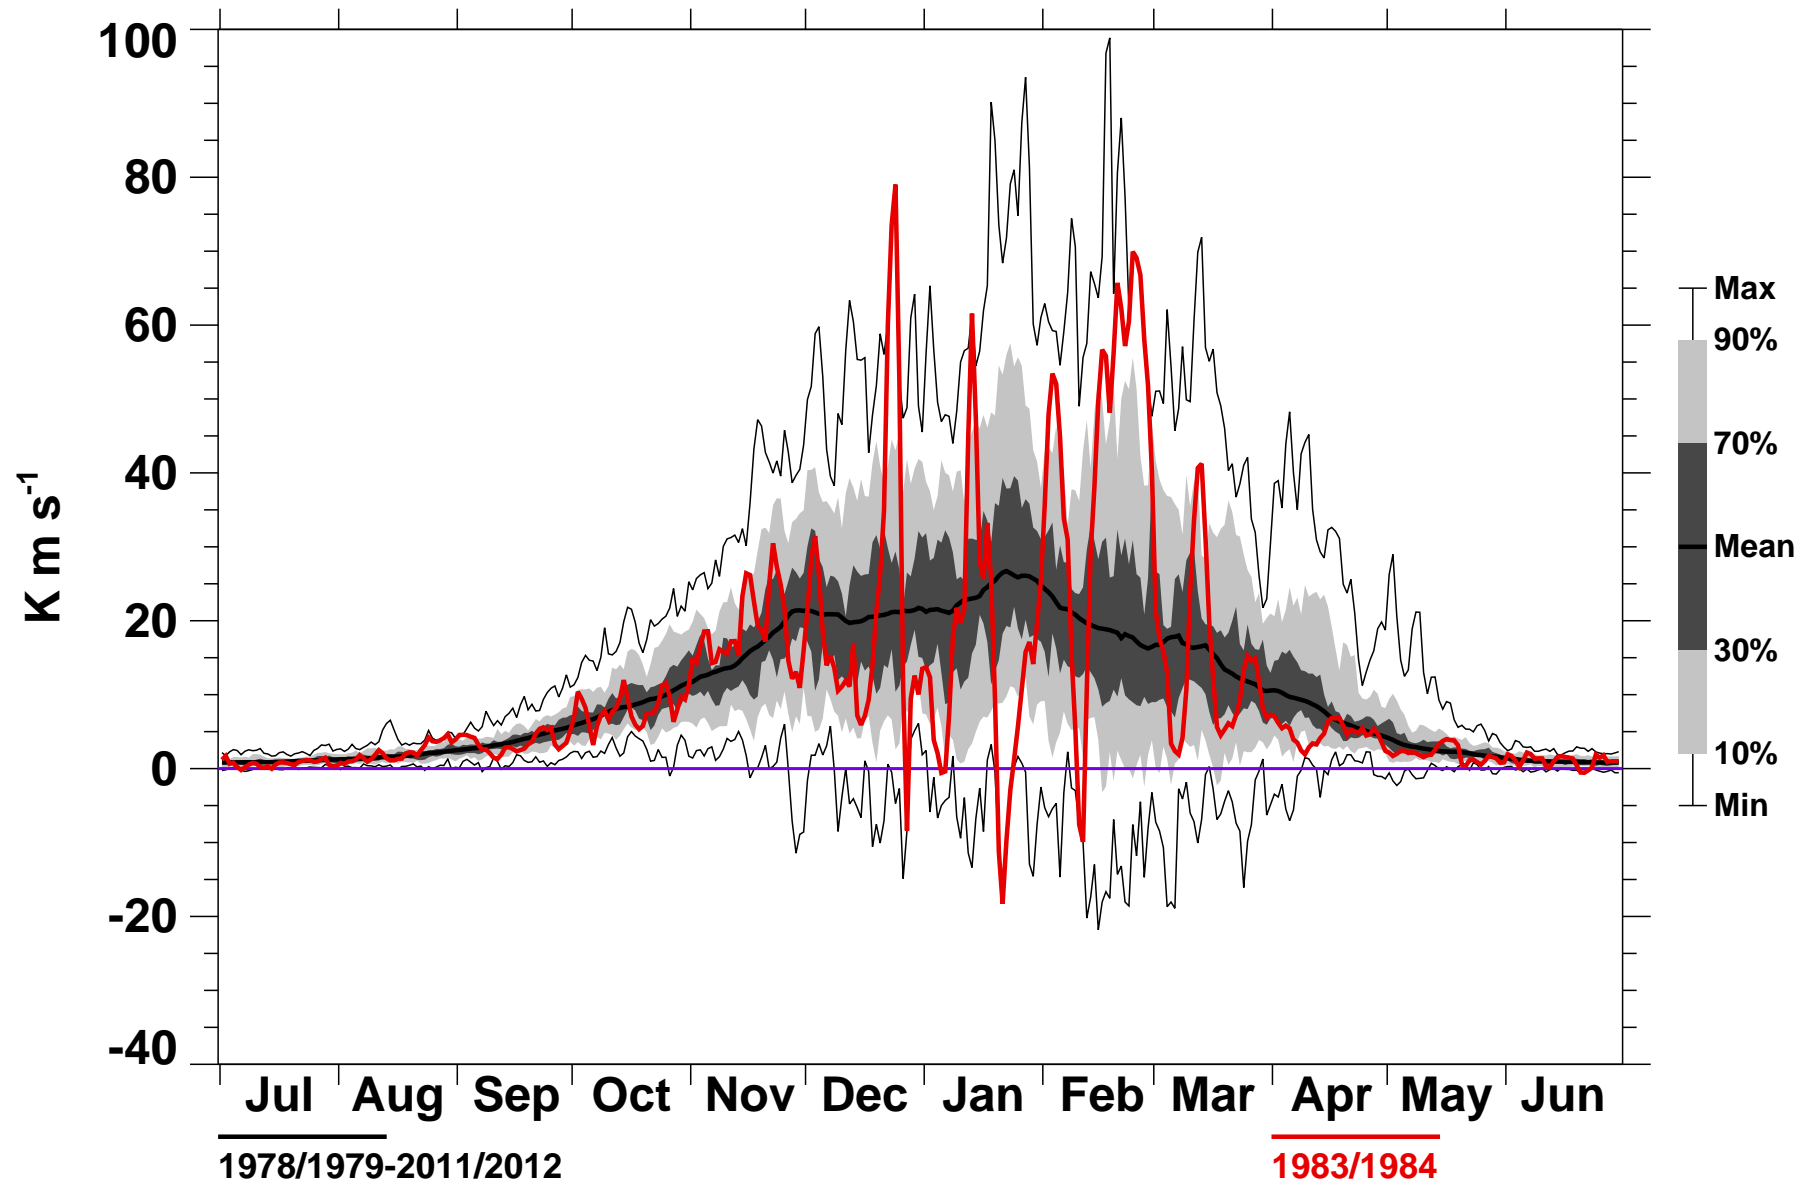

45-75°N Heat Flux 70 hPa MERRA

1978/1979-2011/2012

1983/1984