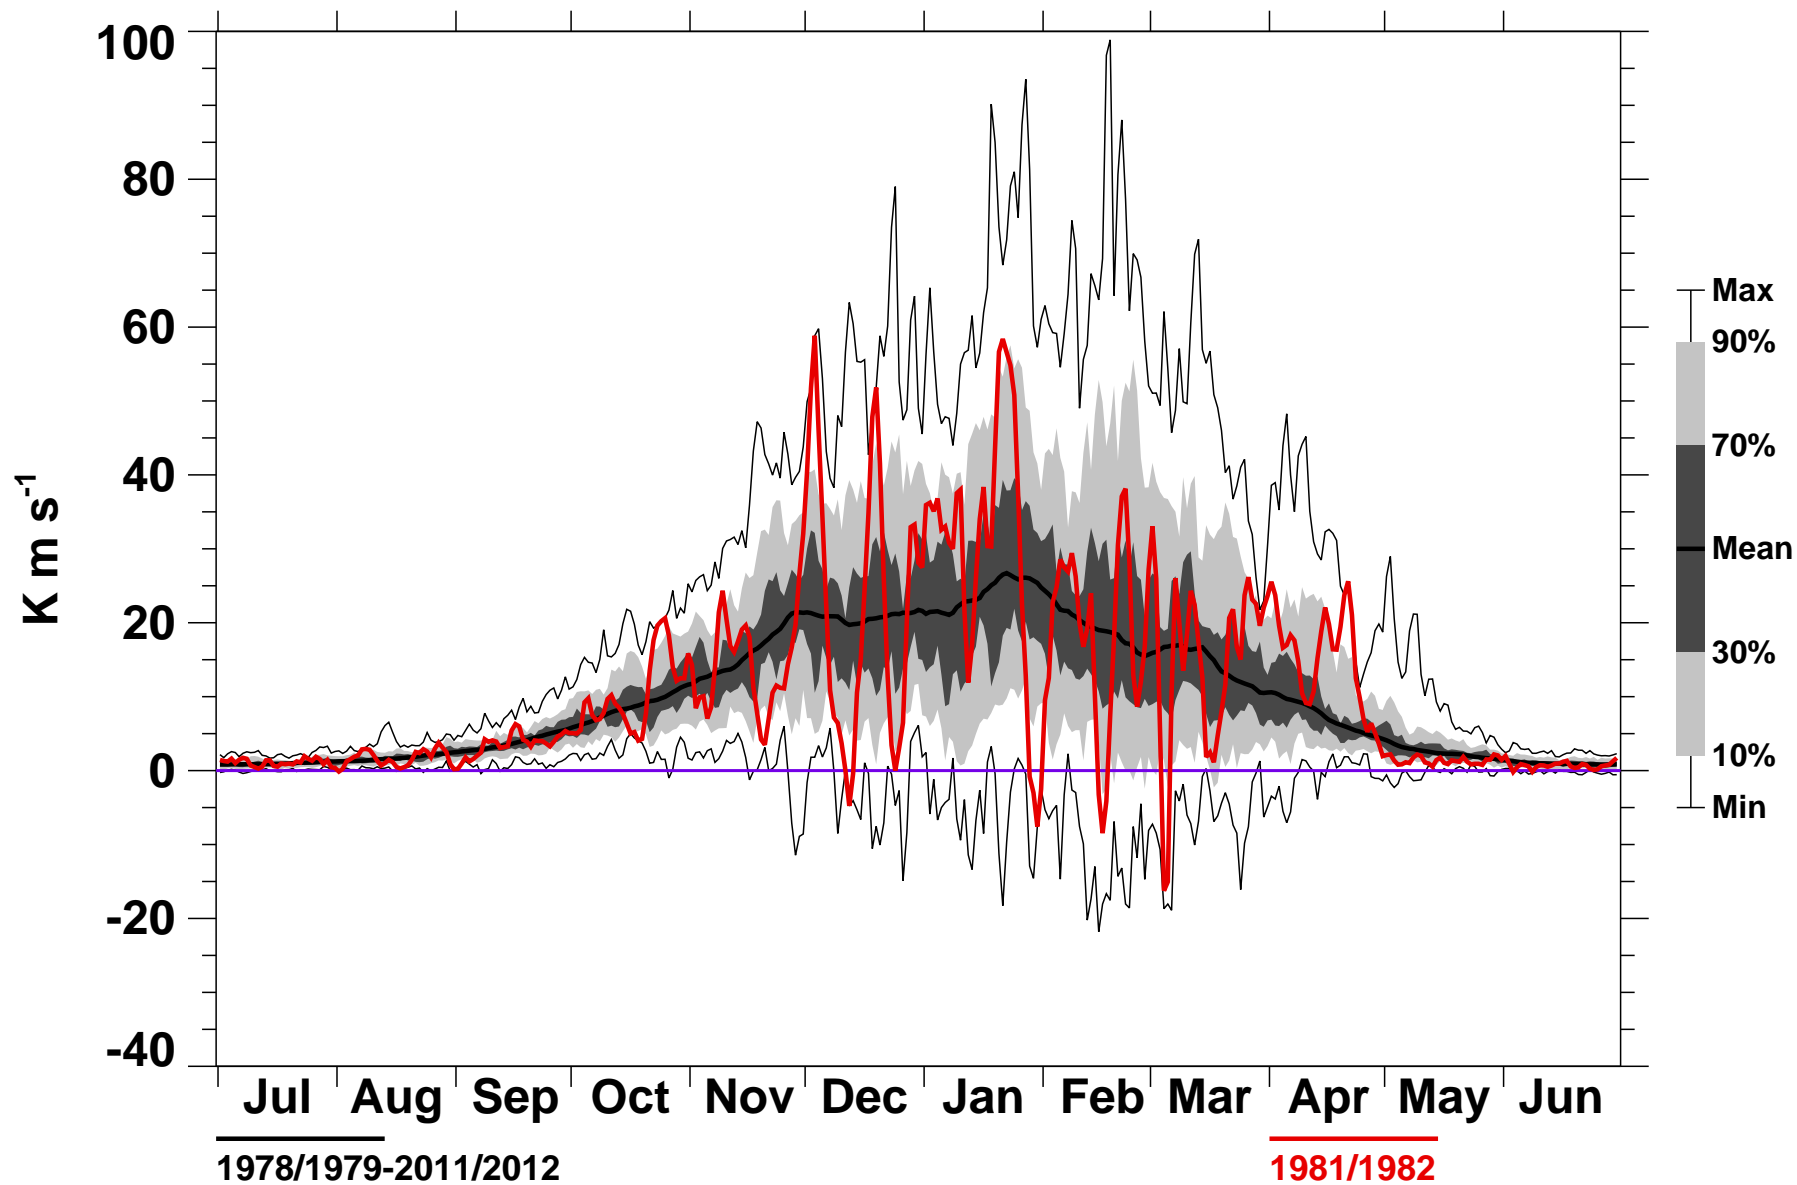

45-75°N Heat Flux 70 hPa MERRA

1978/1979-2011/2012

1981/1982

P. Newman (NASA), E. Nash (SSAI), S. Pawson (NASA)