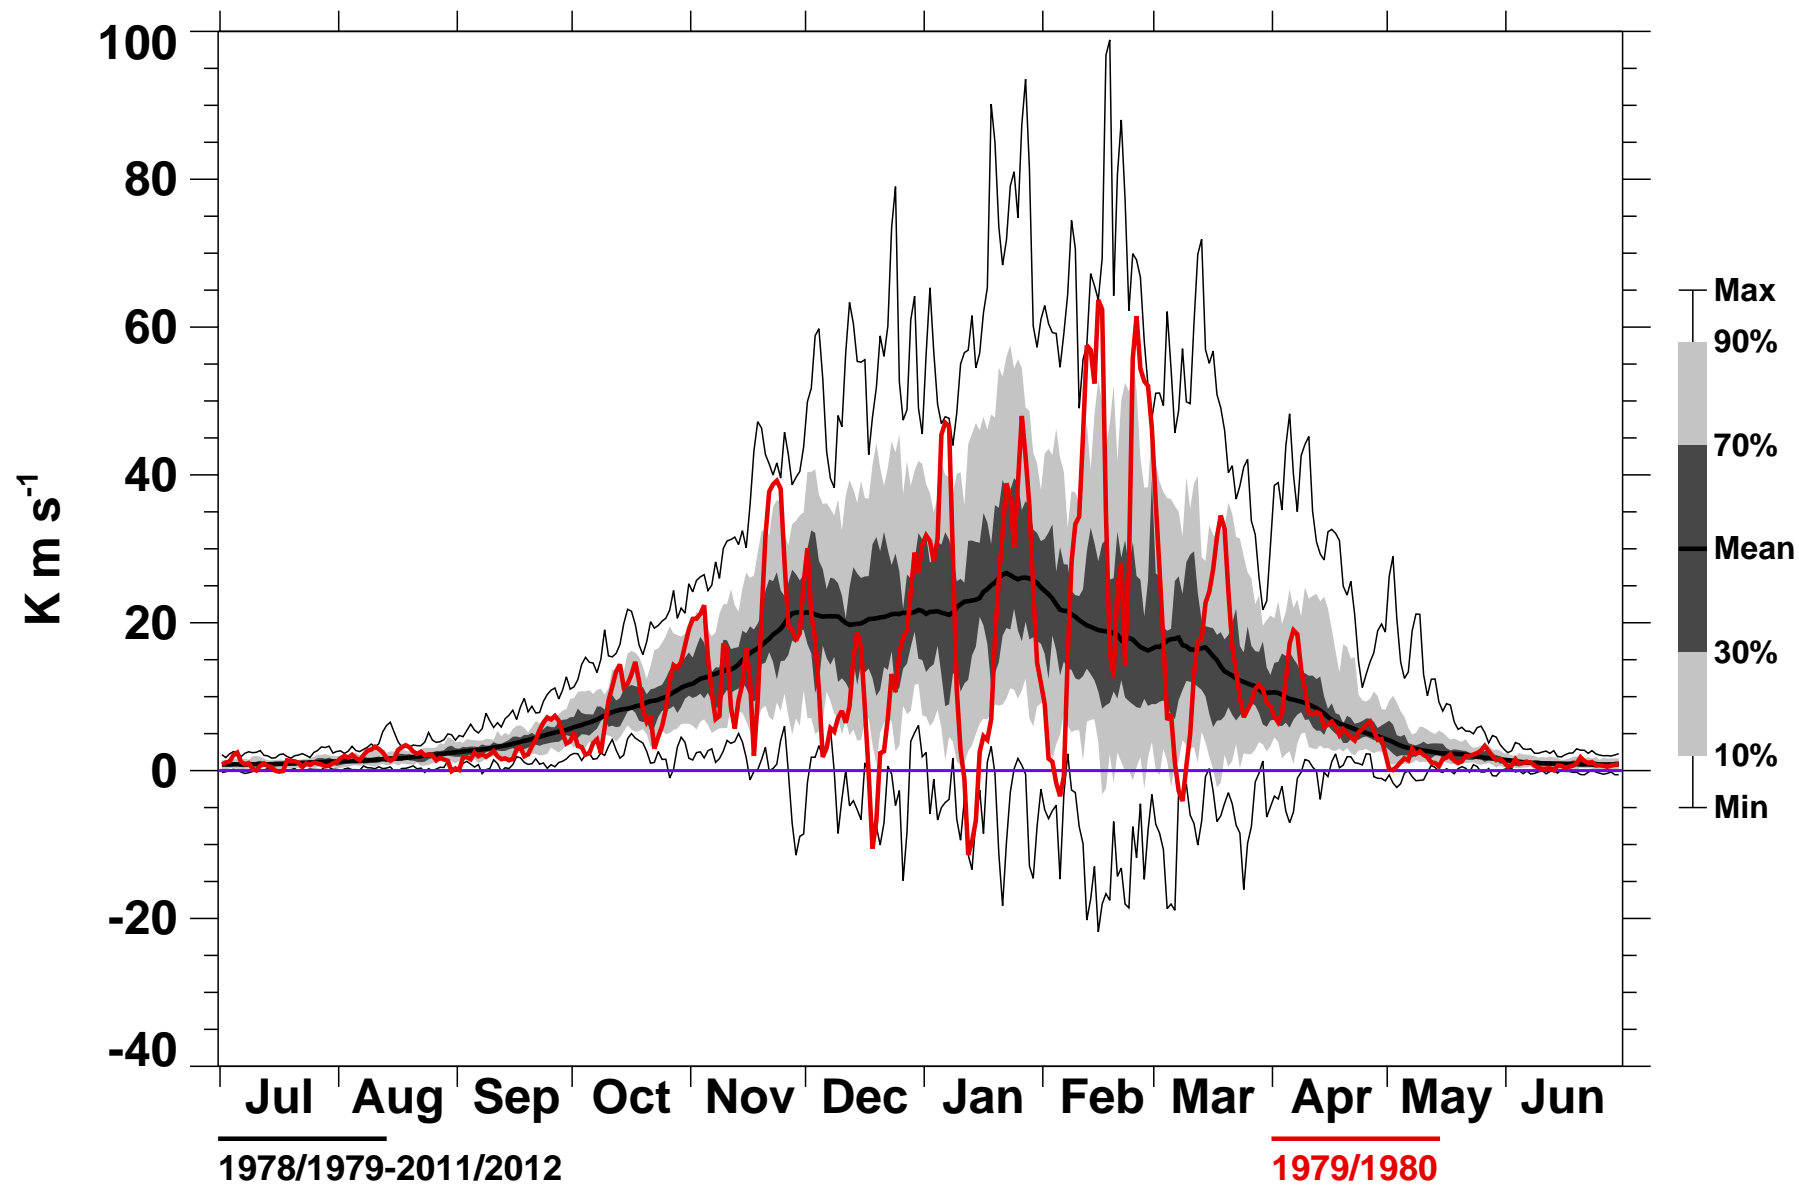

45-75°N Heat Flux 70 hPa MERRA

1978/1979-2011/2012

1979/1980