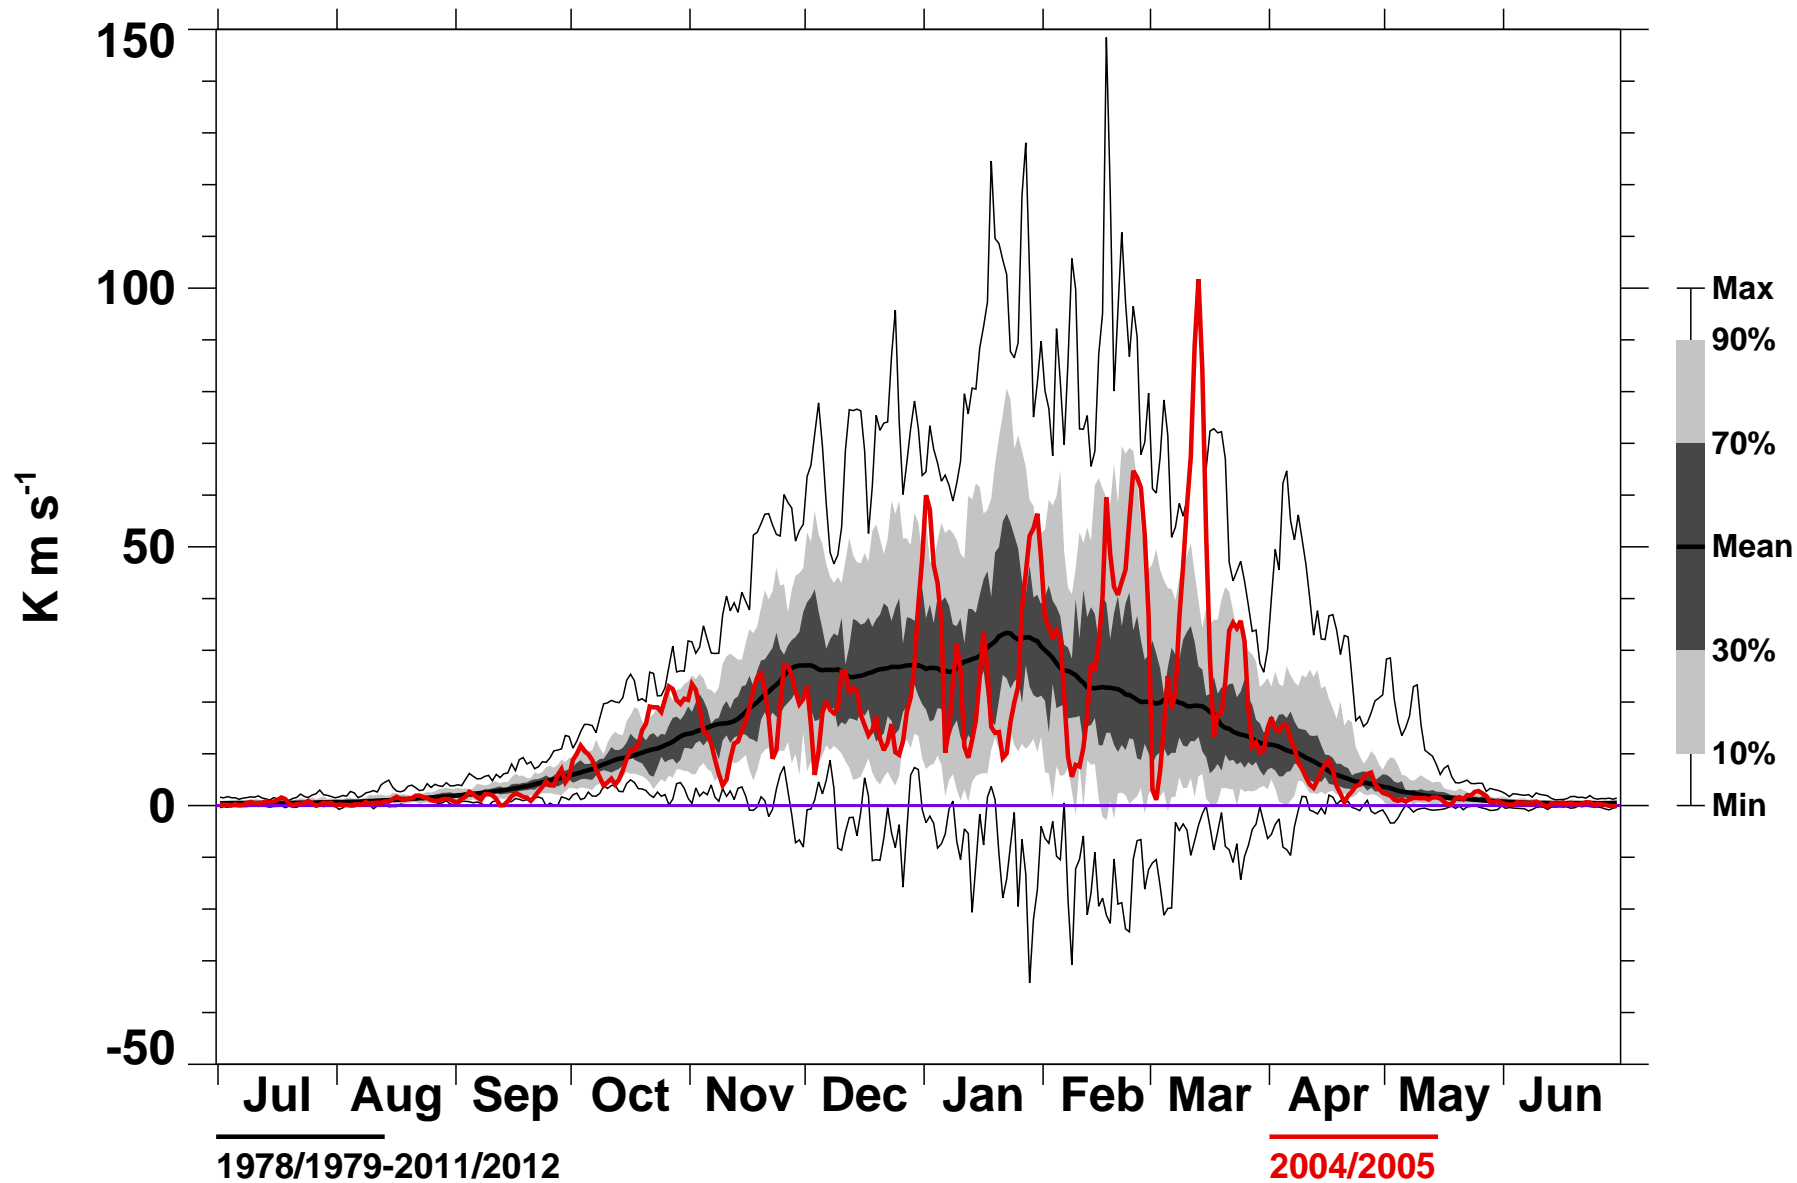

45-75°N Heat Flux 50 hPa MERRA

1978/1979-2011/2012

2004/2005