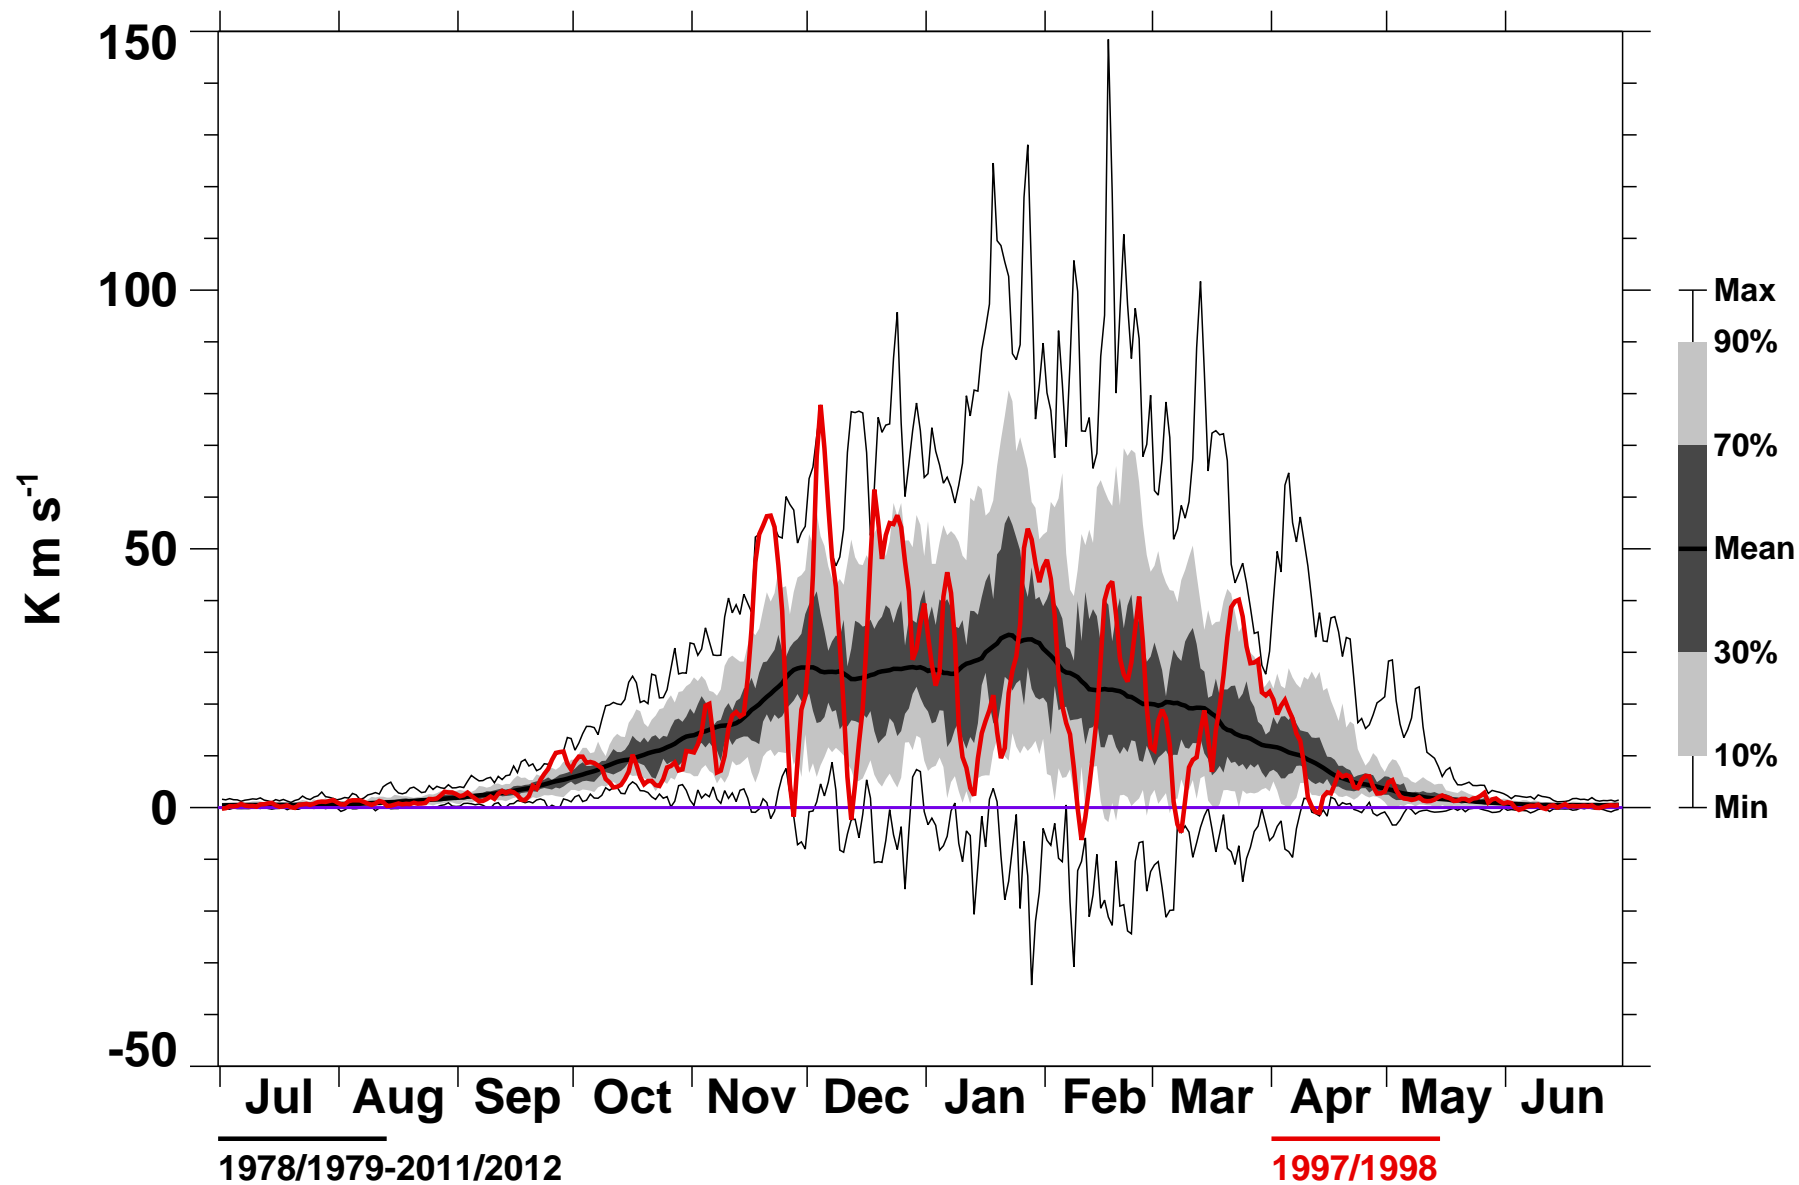

# 45-75°N Heat Flux 50 hPa MERRA

1978/1979-2011/2012

1997/1998