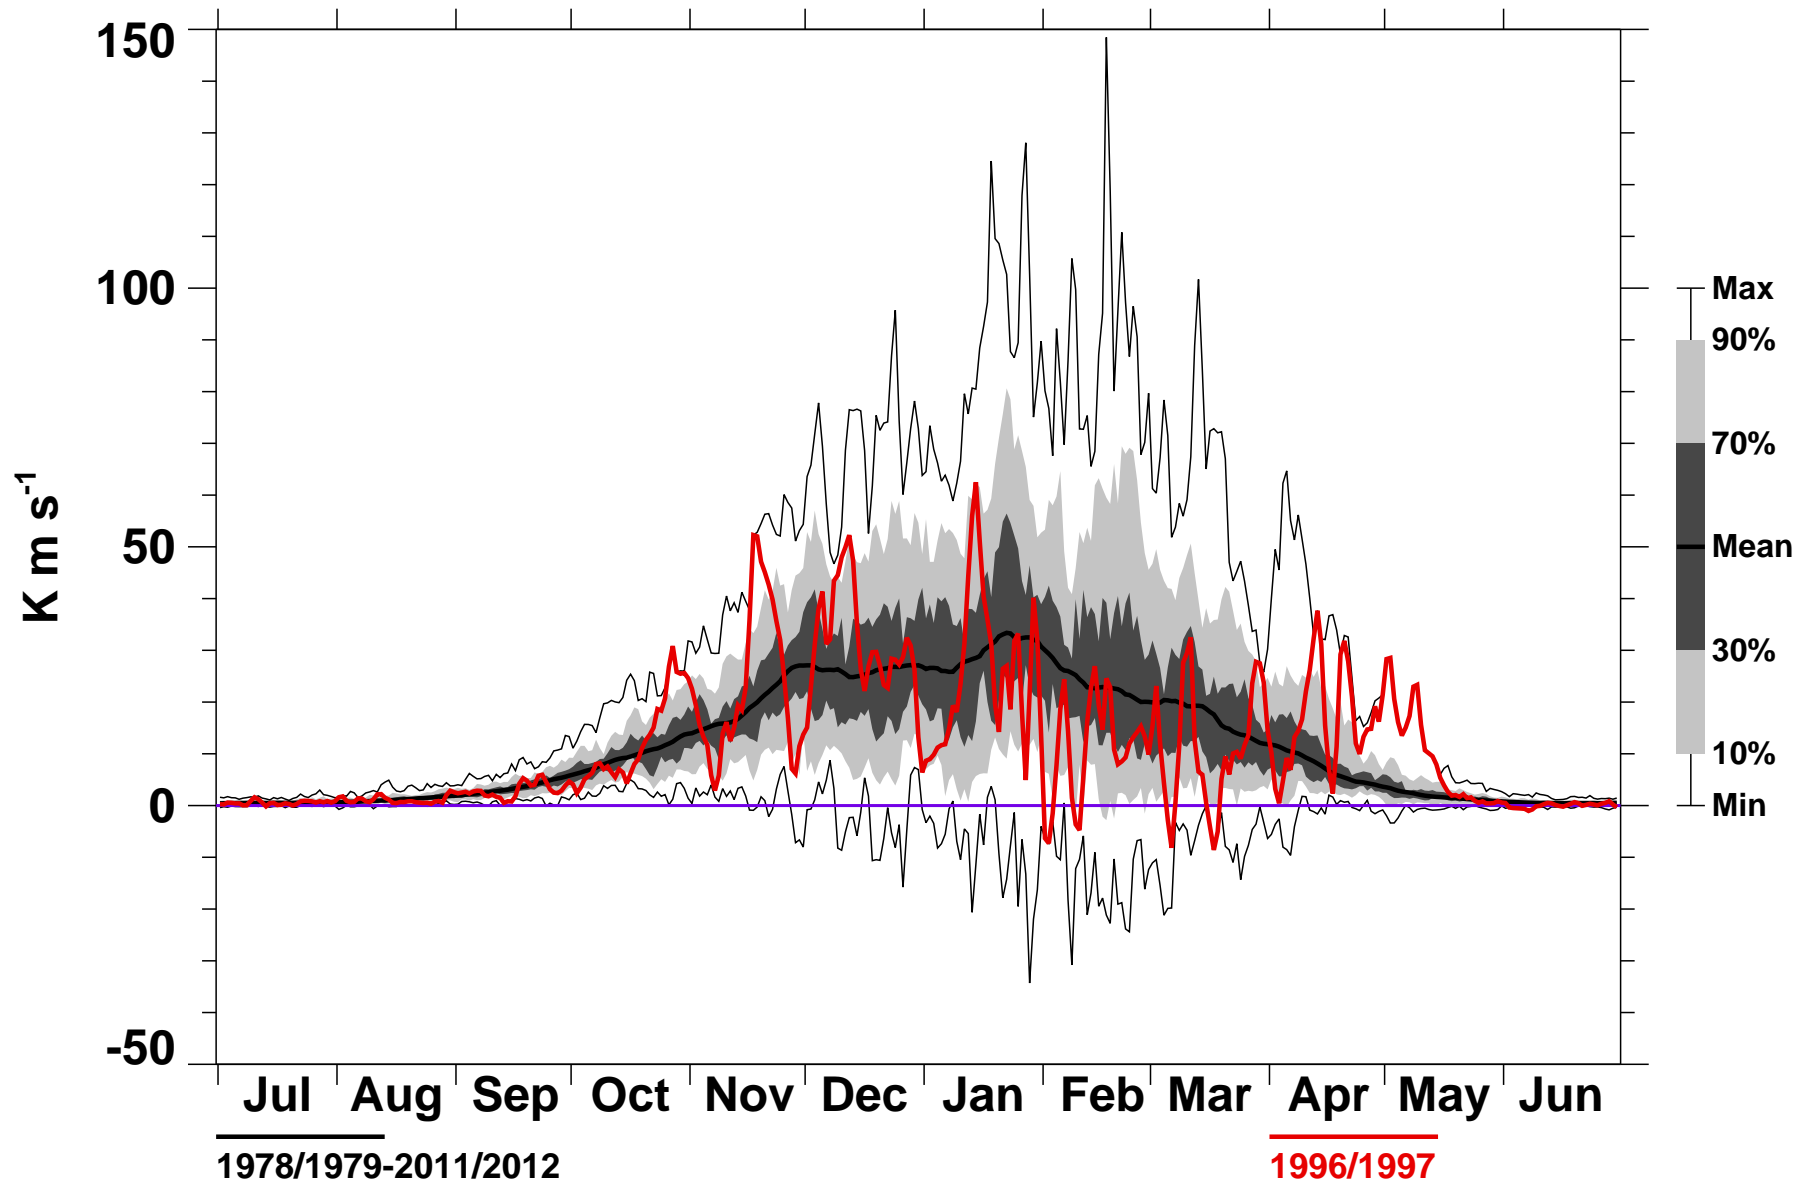

45-75°N Heat Flux 50 hPa MERRA

1978/1979-2011/2012

1996/1997

P. Newman (NASA), E. Nash (SSAI), S. Pawson (NASA)