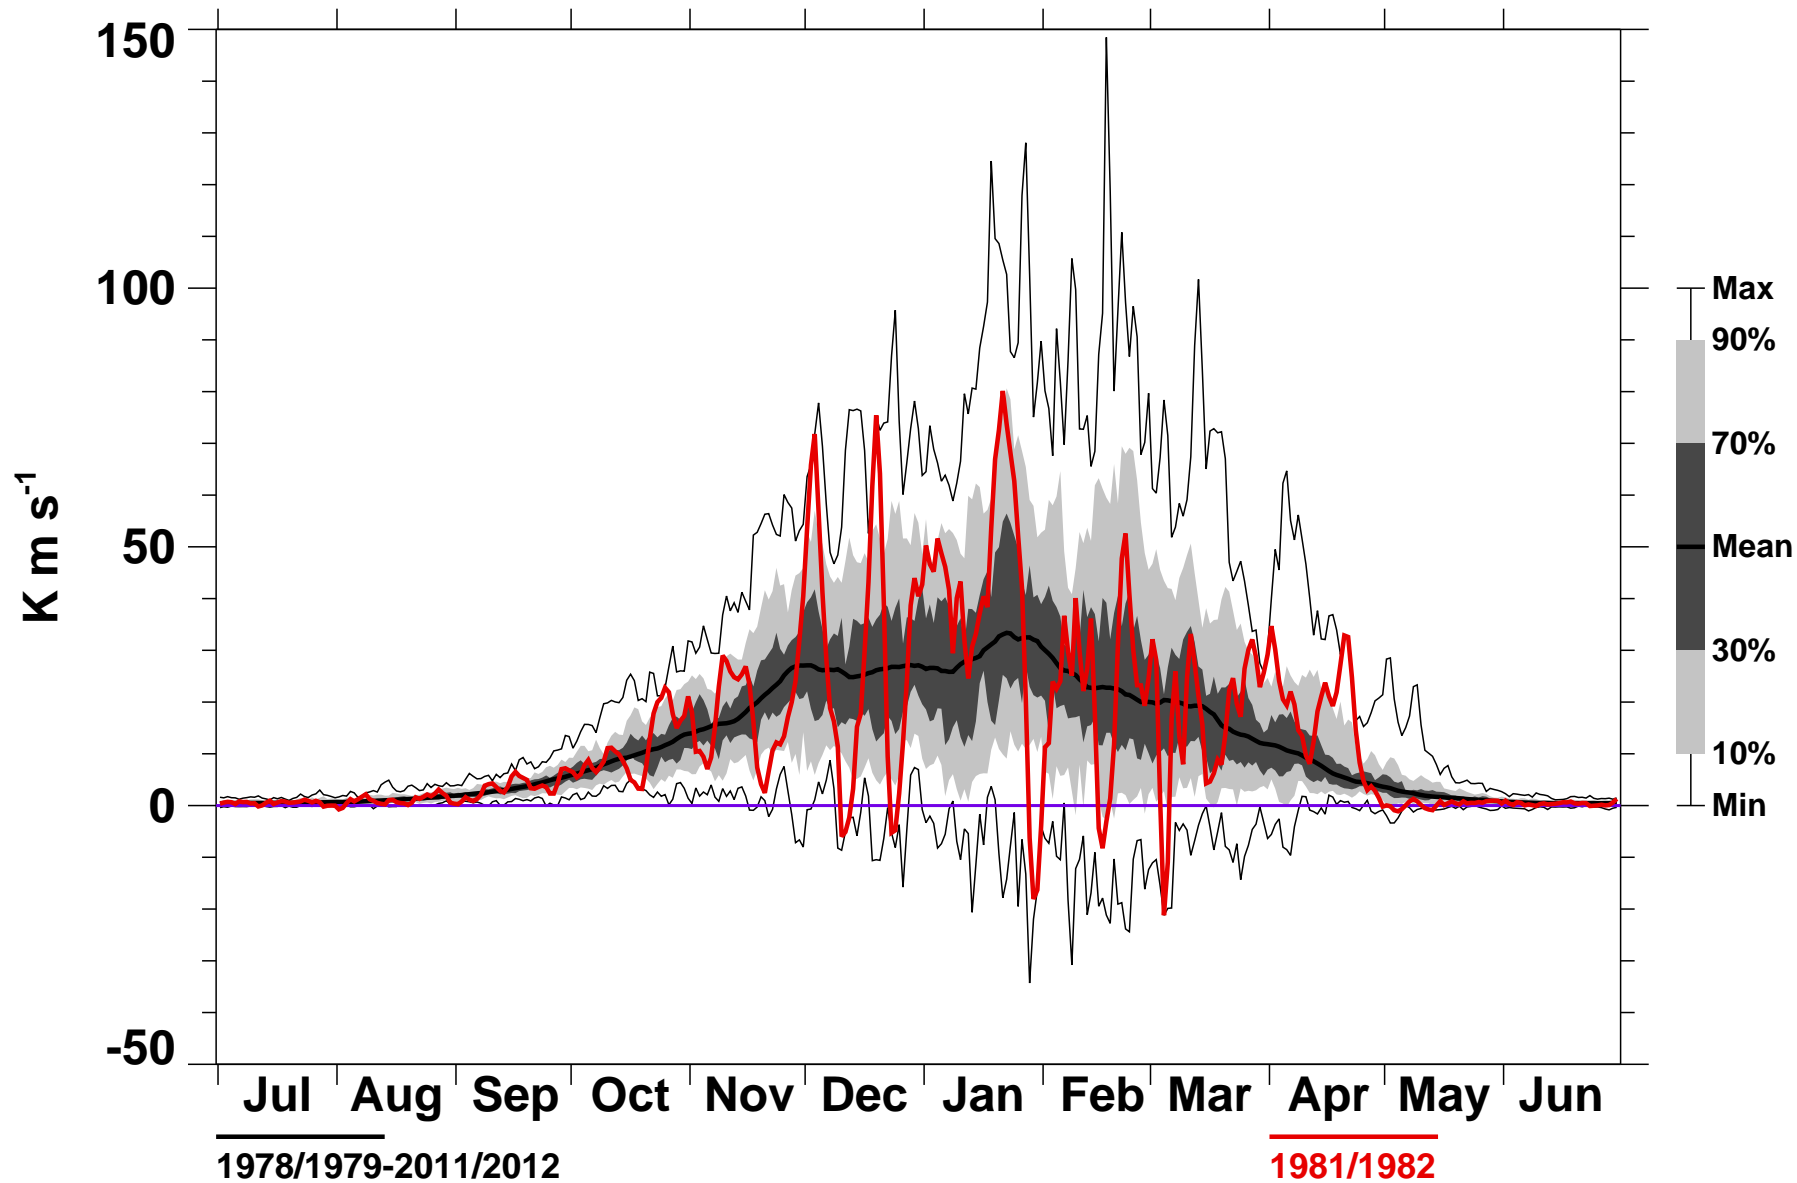

45-75°N Heat Flux 50 hPa MERRA

1978/1979-2011/2012

1981/1982

P. Newman (NASA), E. Nash (SSAI), S. Pawson (NASA)