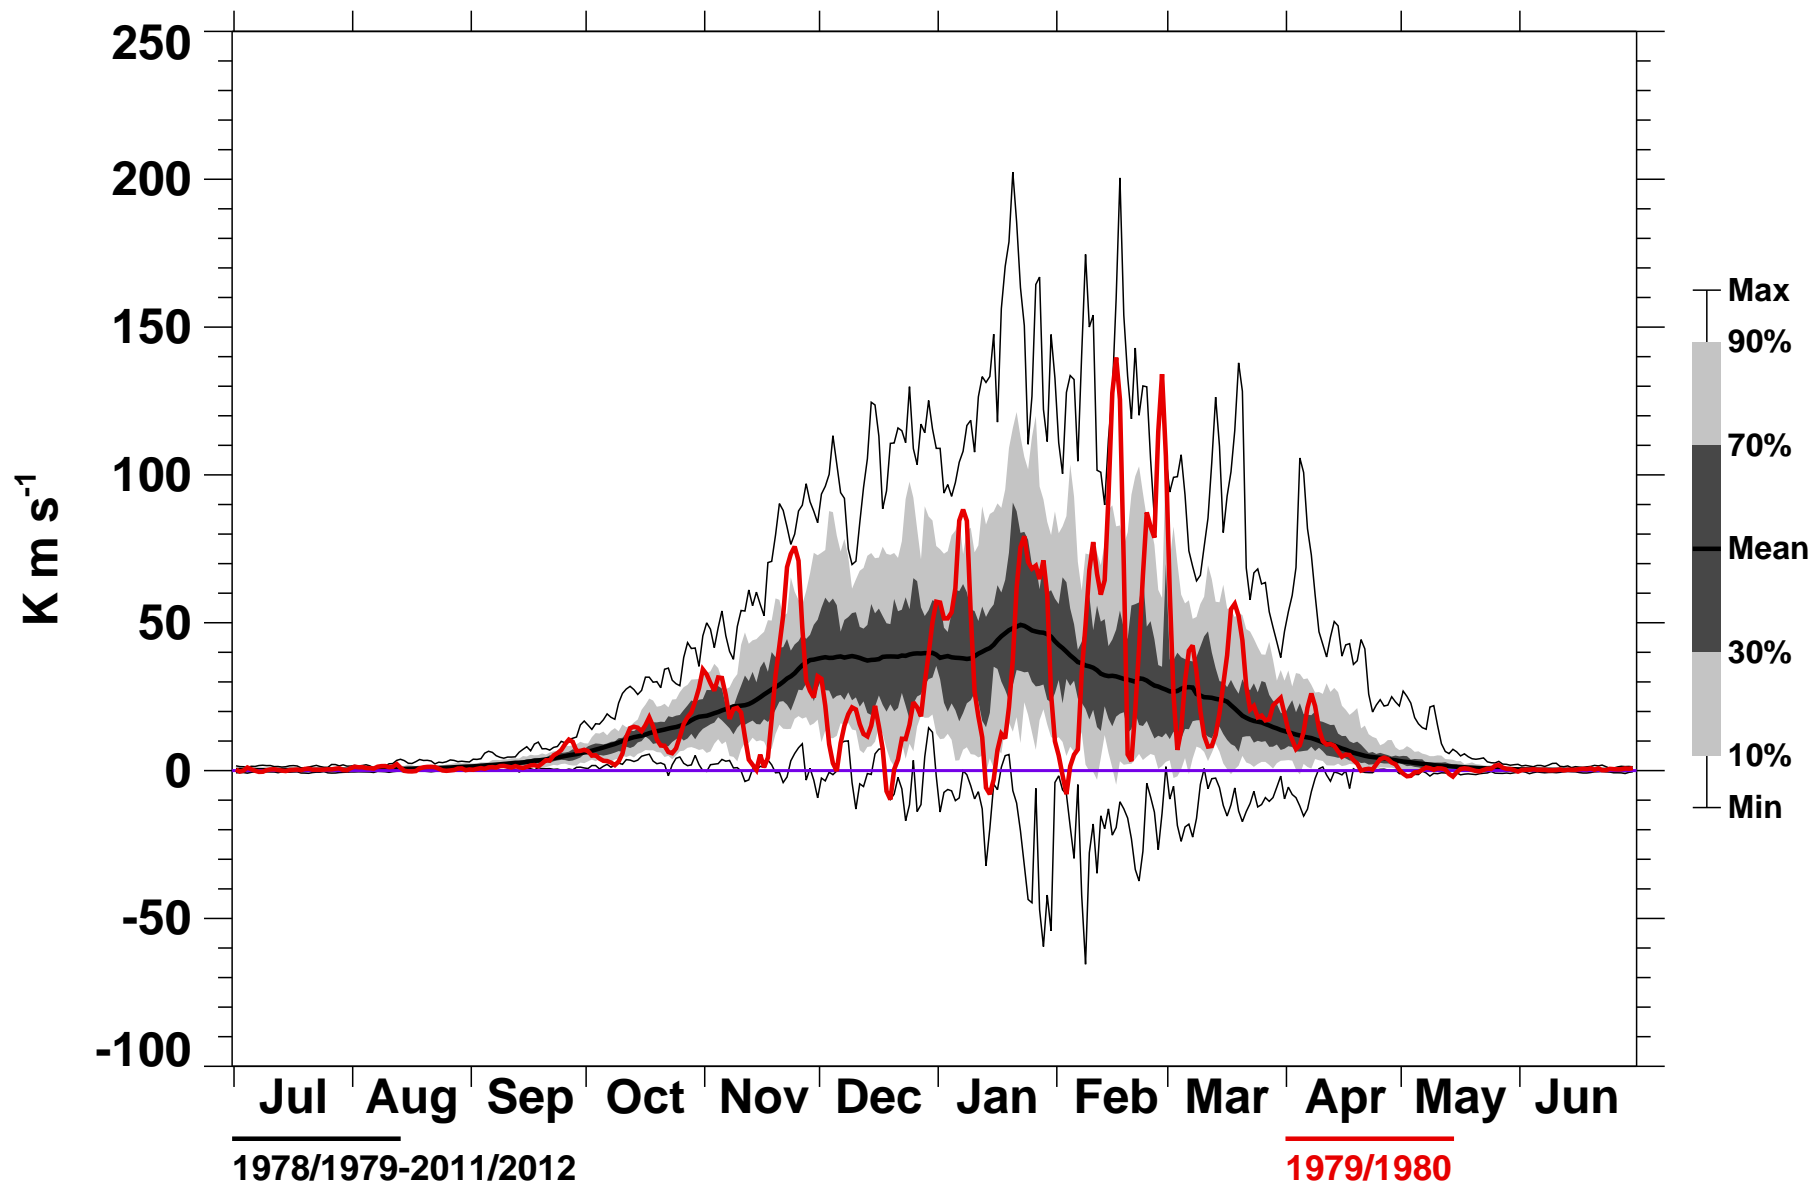

45-75°N Heat Flux 30 hPa MERRA

1978/1979-2011/2012

1979/1980

P. Newman (NASA), E. Nash (SSAI), S. Pawson (NASA)