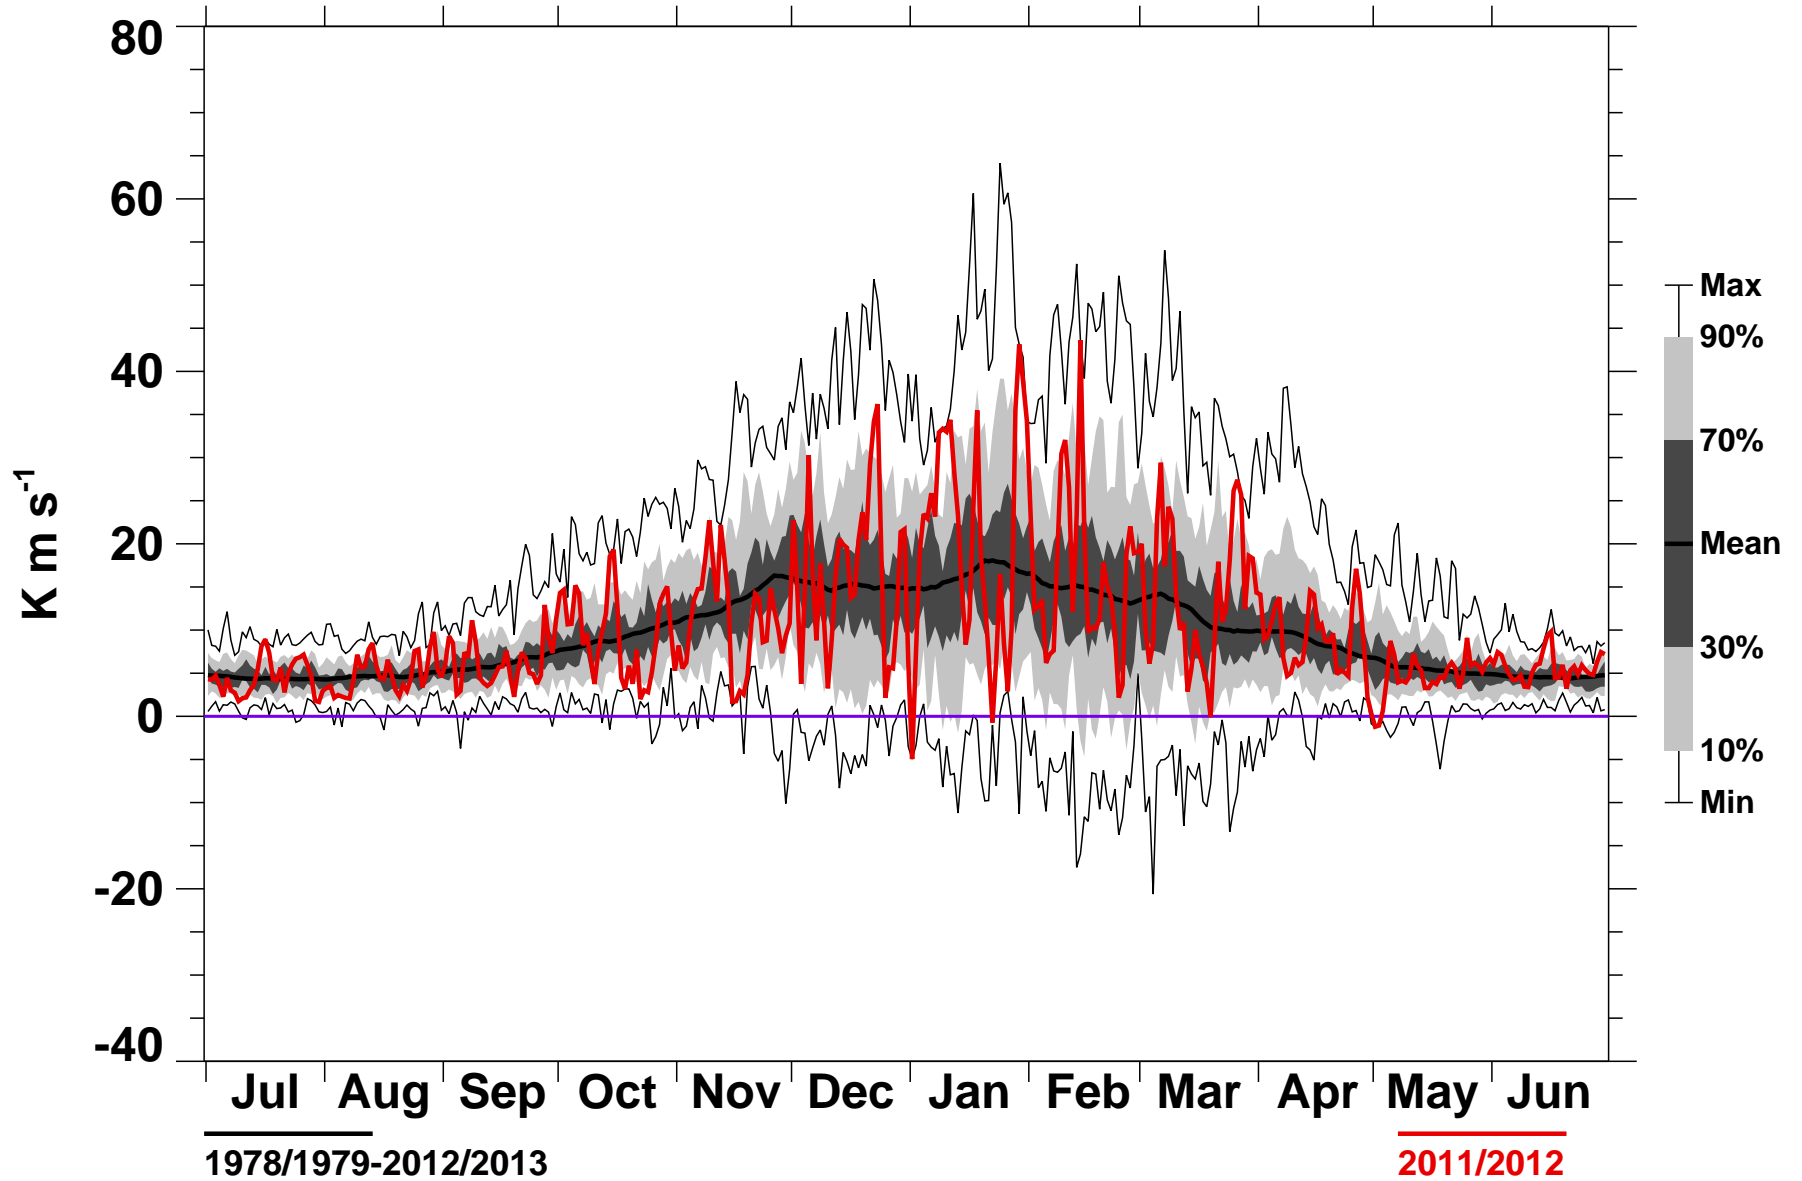

# 45-75°N Heat Flux 150 hPa MERRA

1978/1979-2012/2013

2011/2012