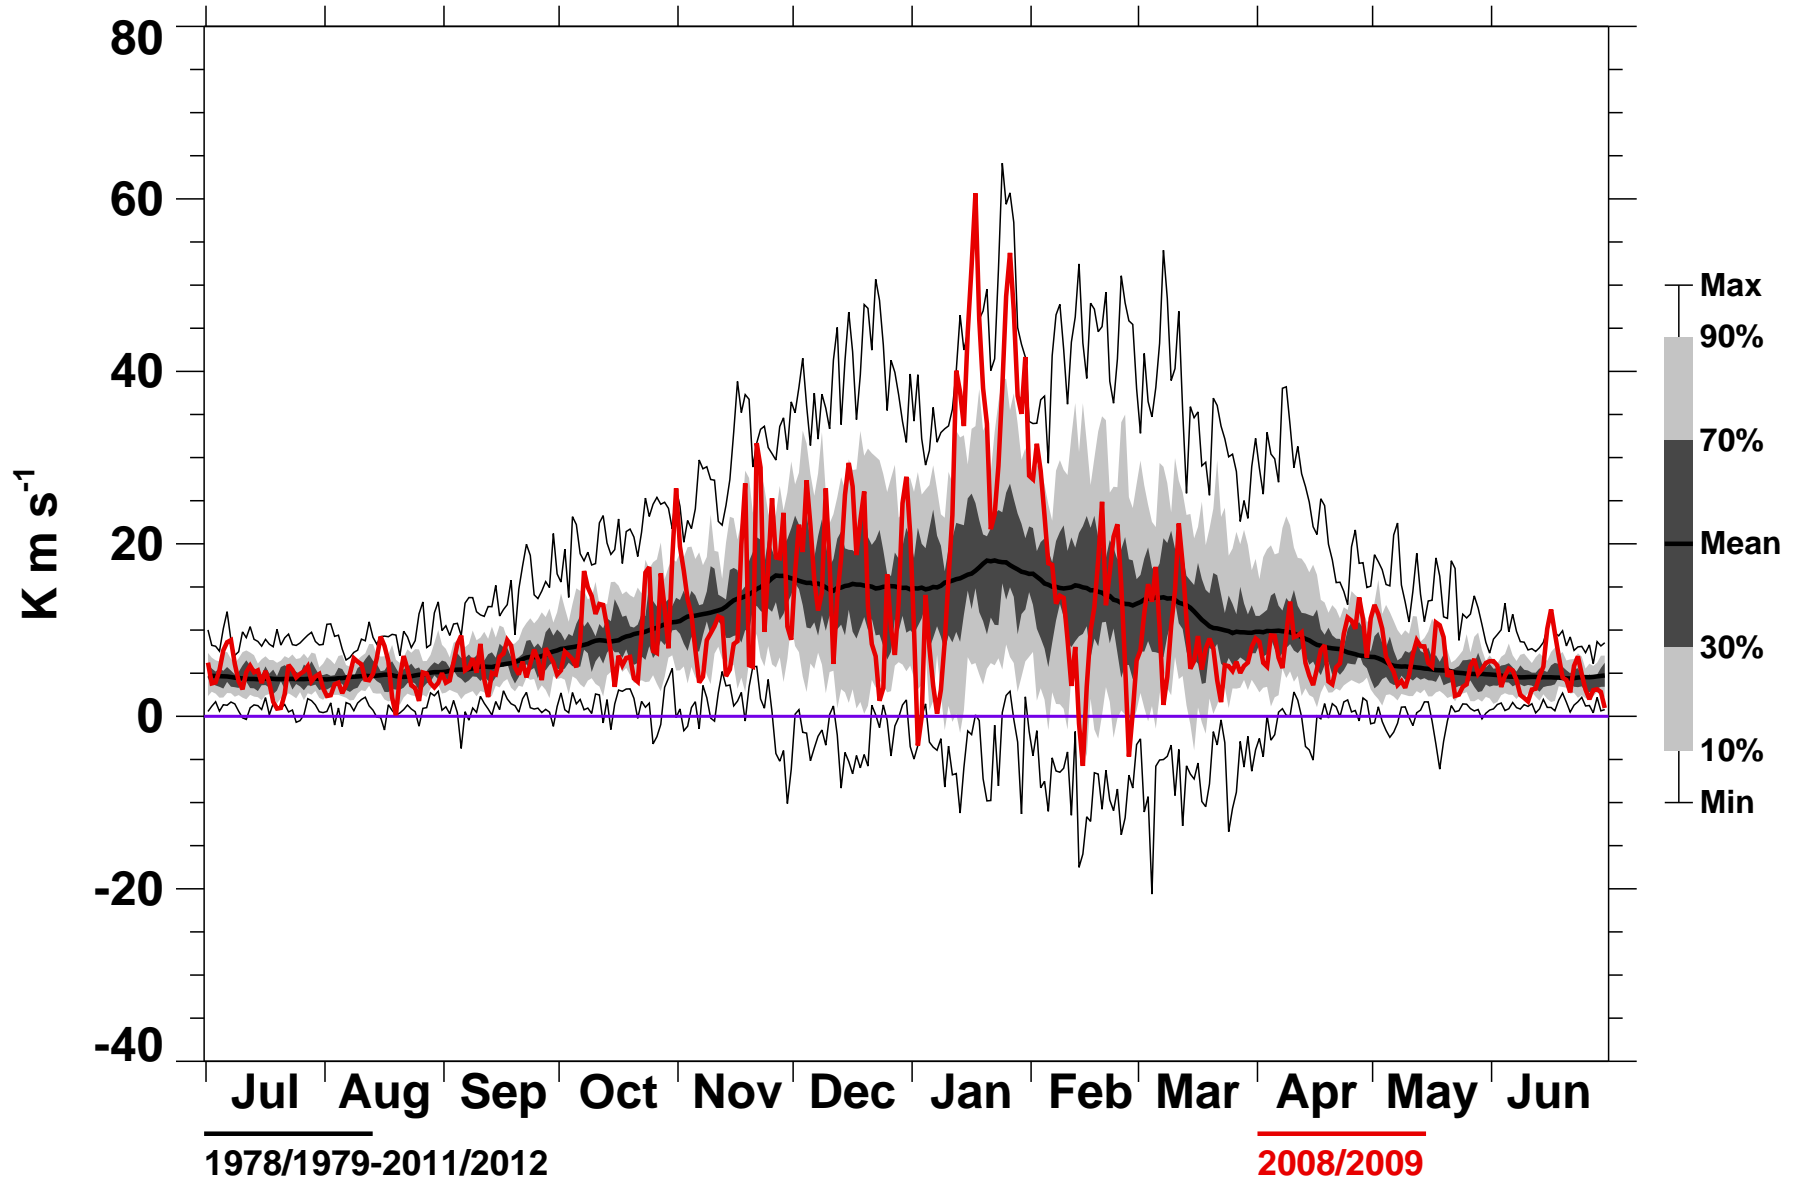

45-75°N Heat Flux 150 hPa MERRA

1978/1979-2011/2012

2008/2009