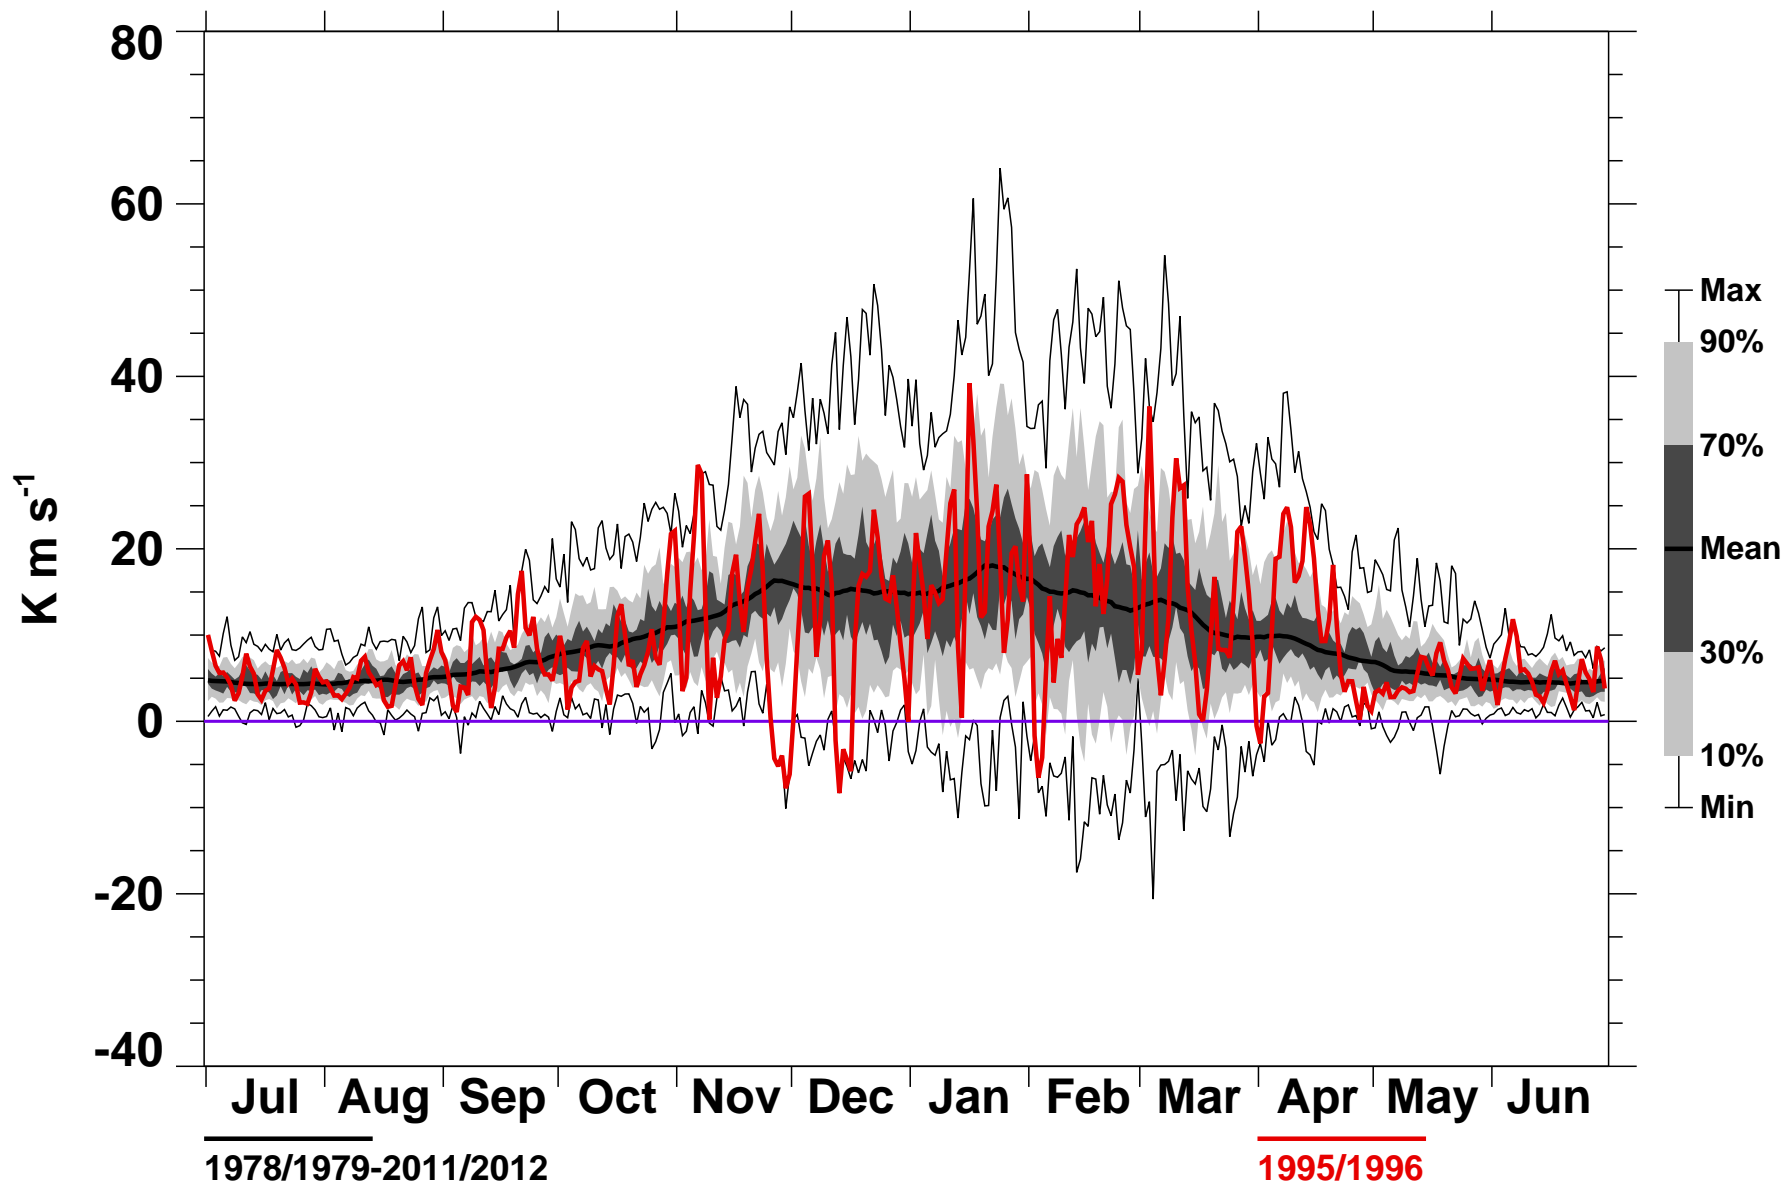

45-75°N Heat Flux 150 hPa MERRA

1978/1979-2011/2012

1995/1996