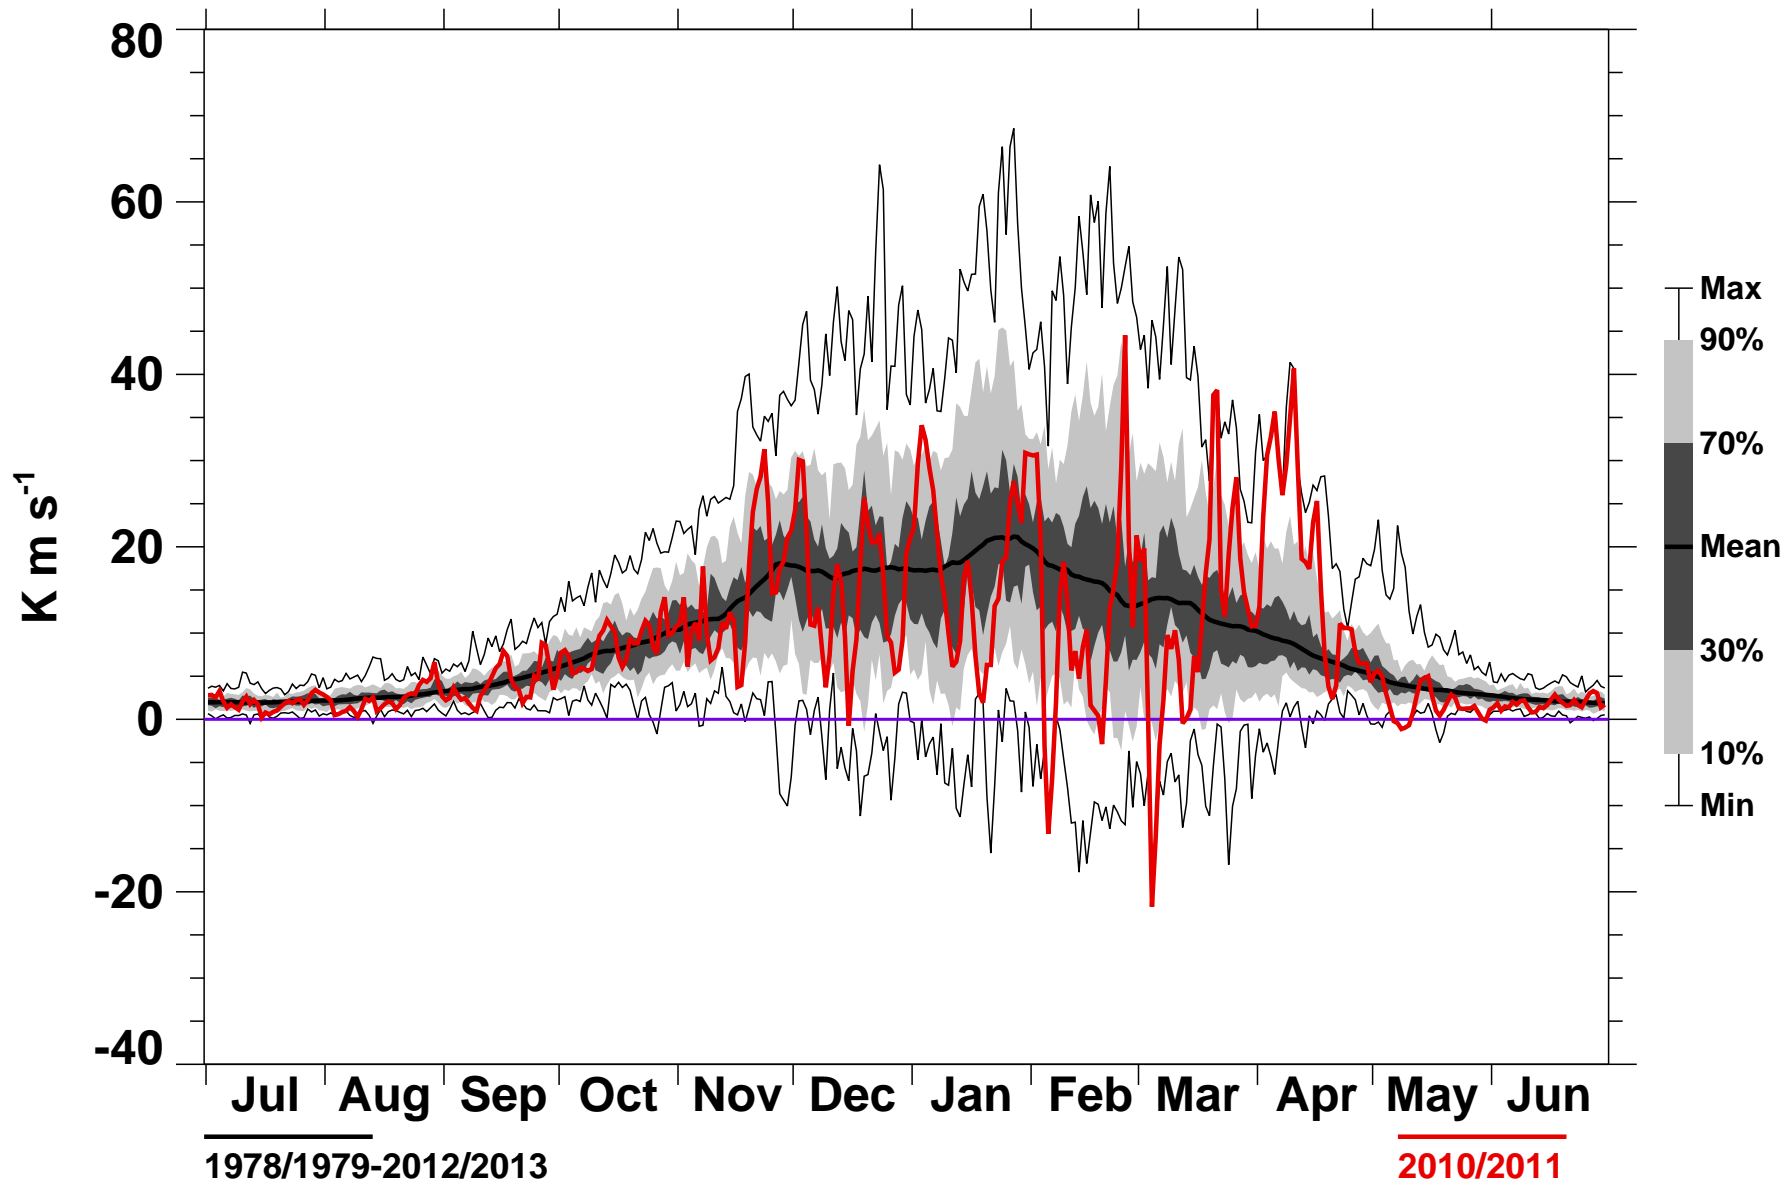

45-75°N Heat Flux 100 hPa MERRA

1978/1979-2012/2013

2010/2011