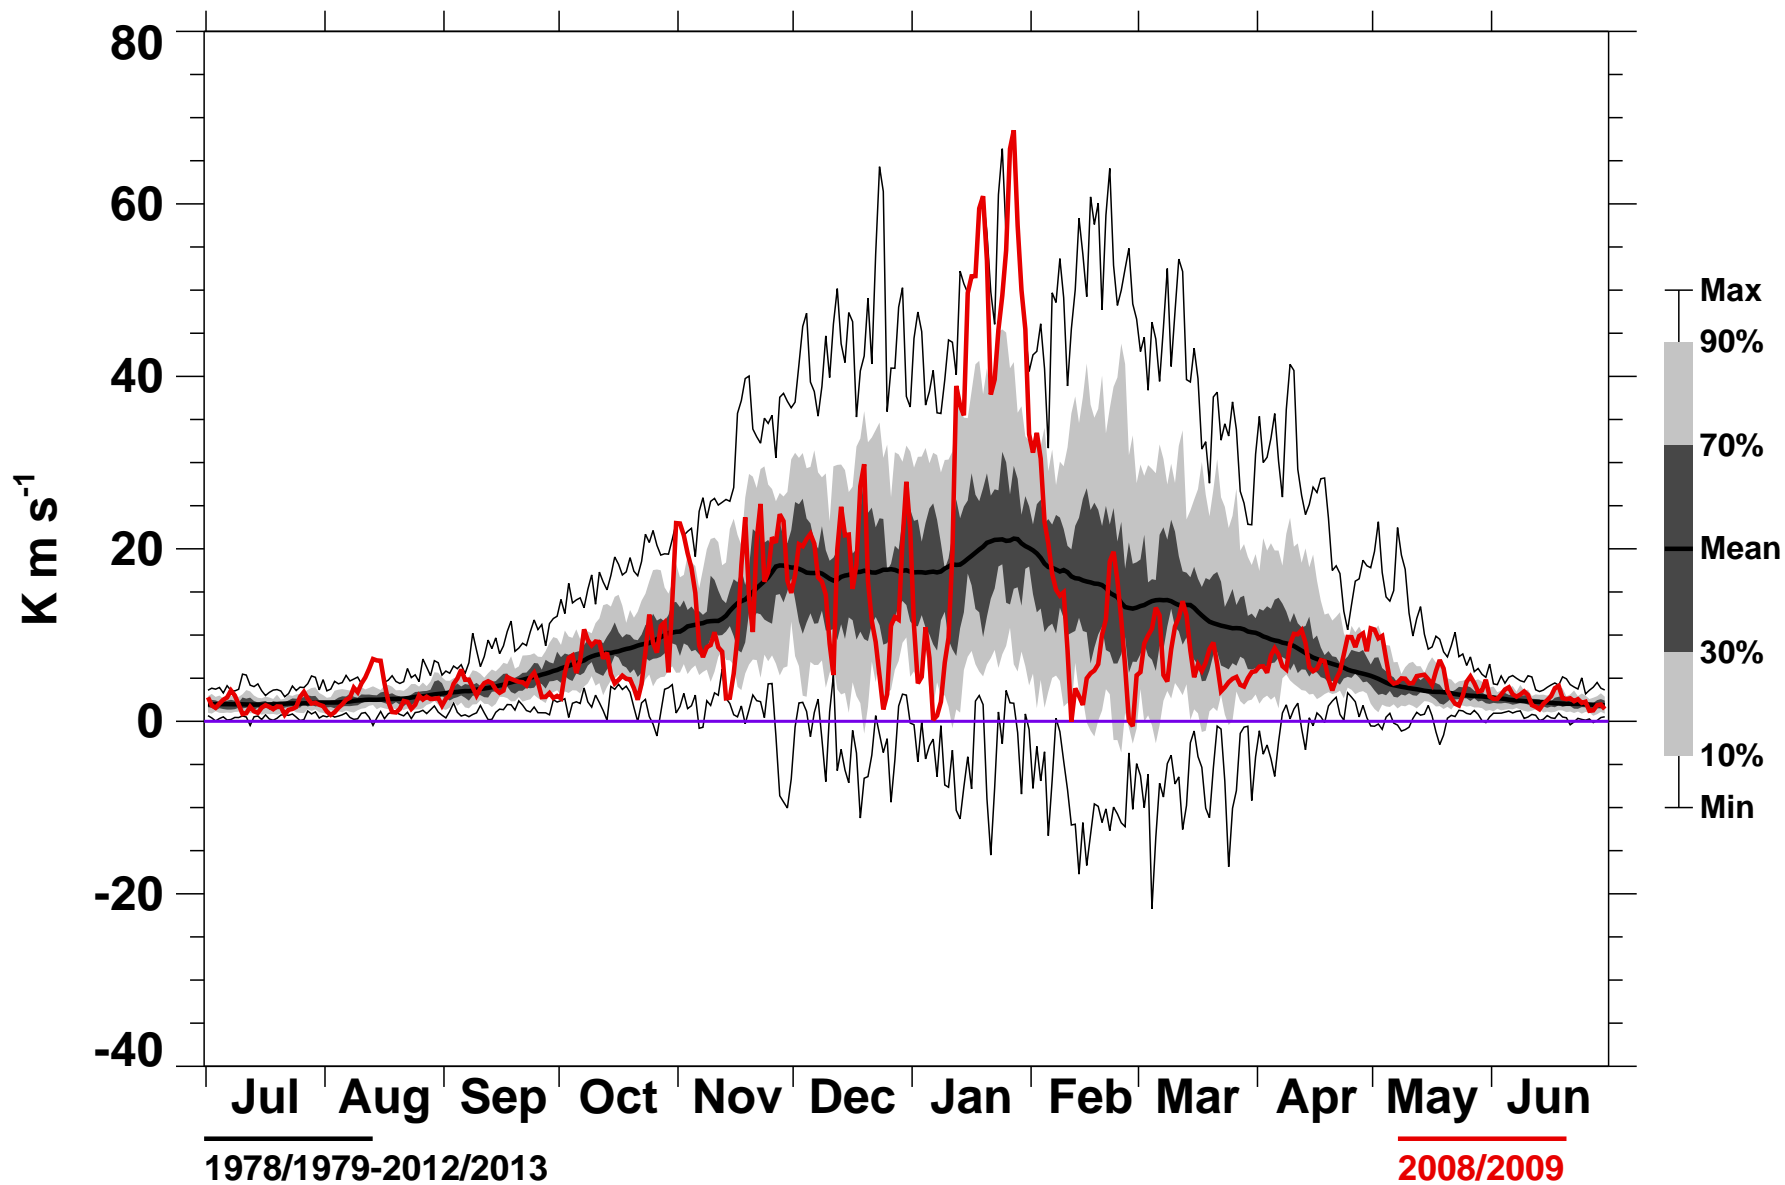

# 45-75°N Heat Flux 100 hPa MERRA

1978/1979-2012/2013

2008/2009