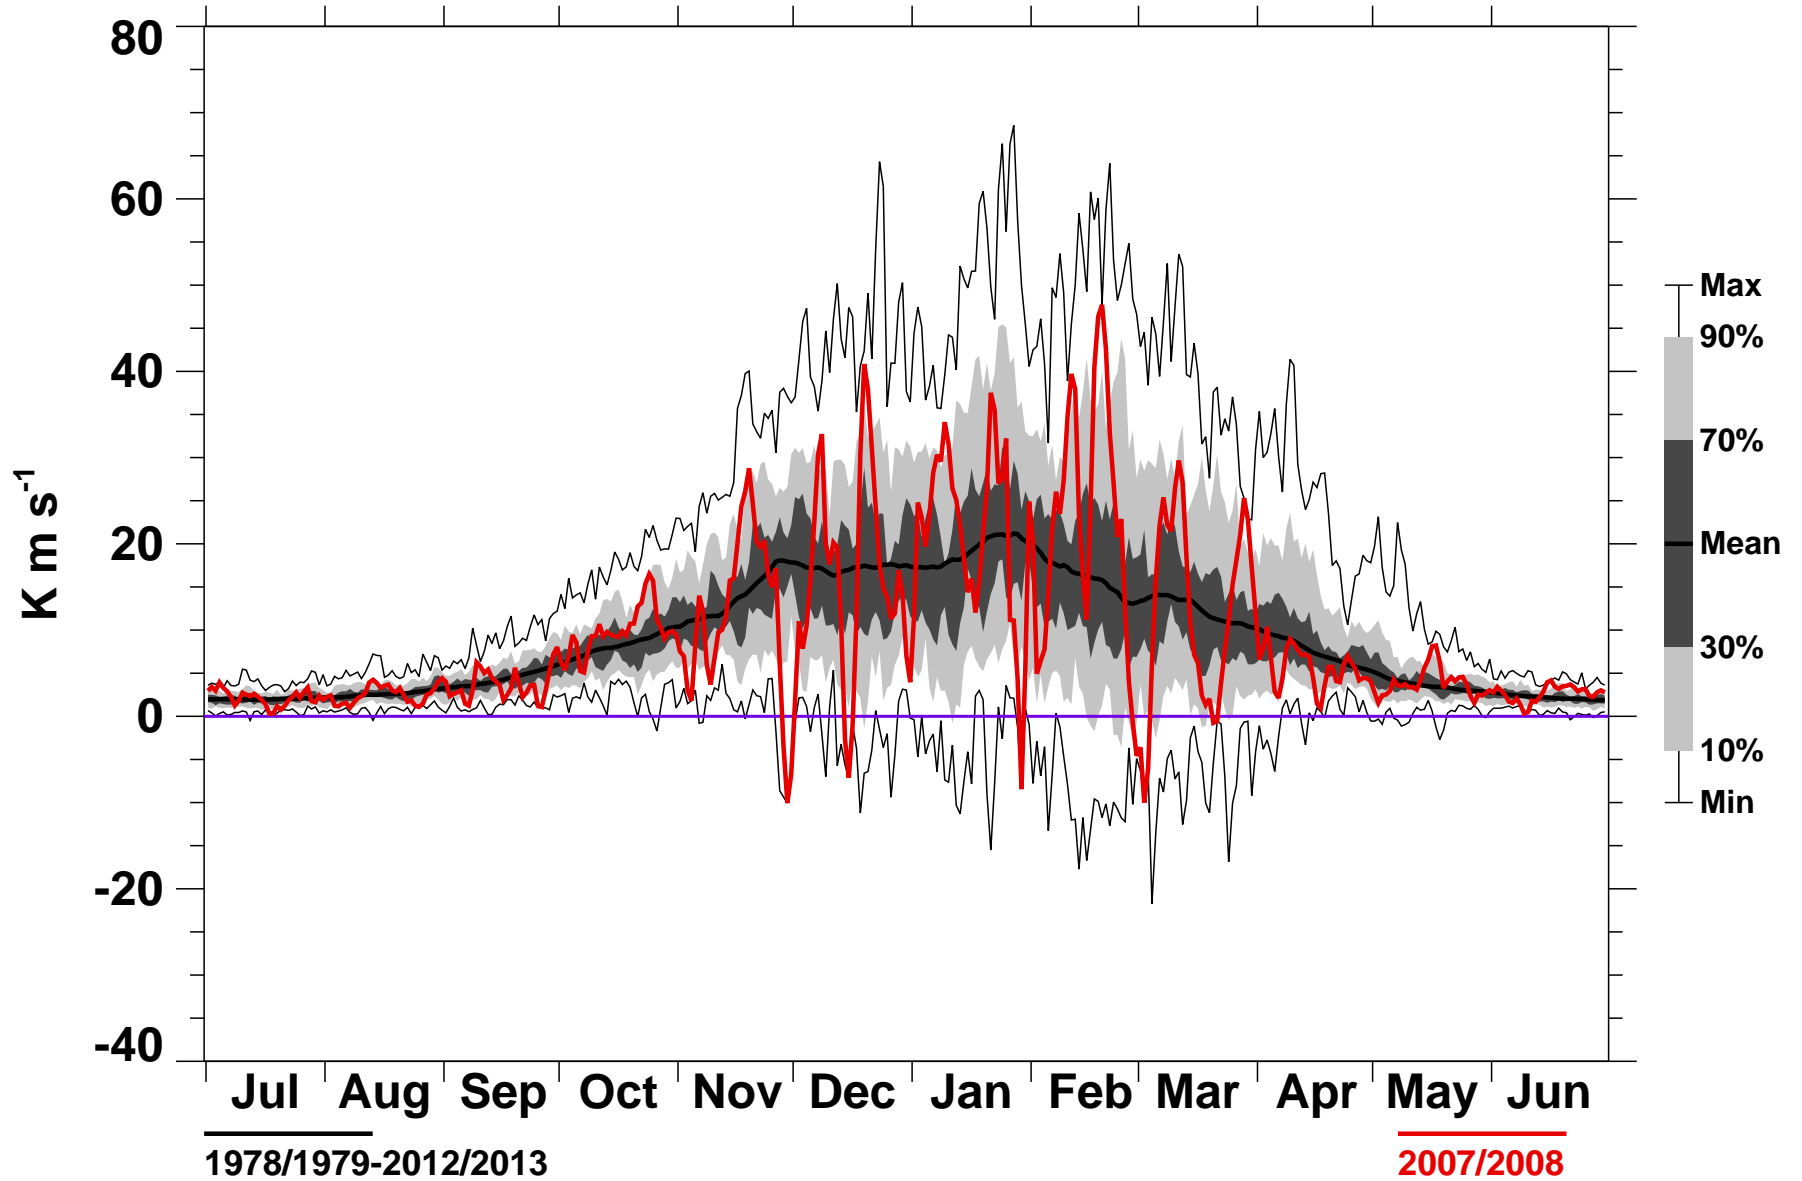

45-75°N Heat Flux 100 hPa MERRA

1978/1979-2012/2013

2007/2008