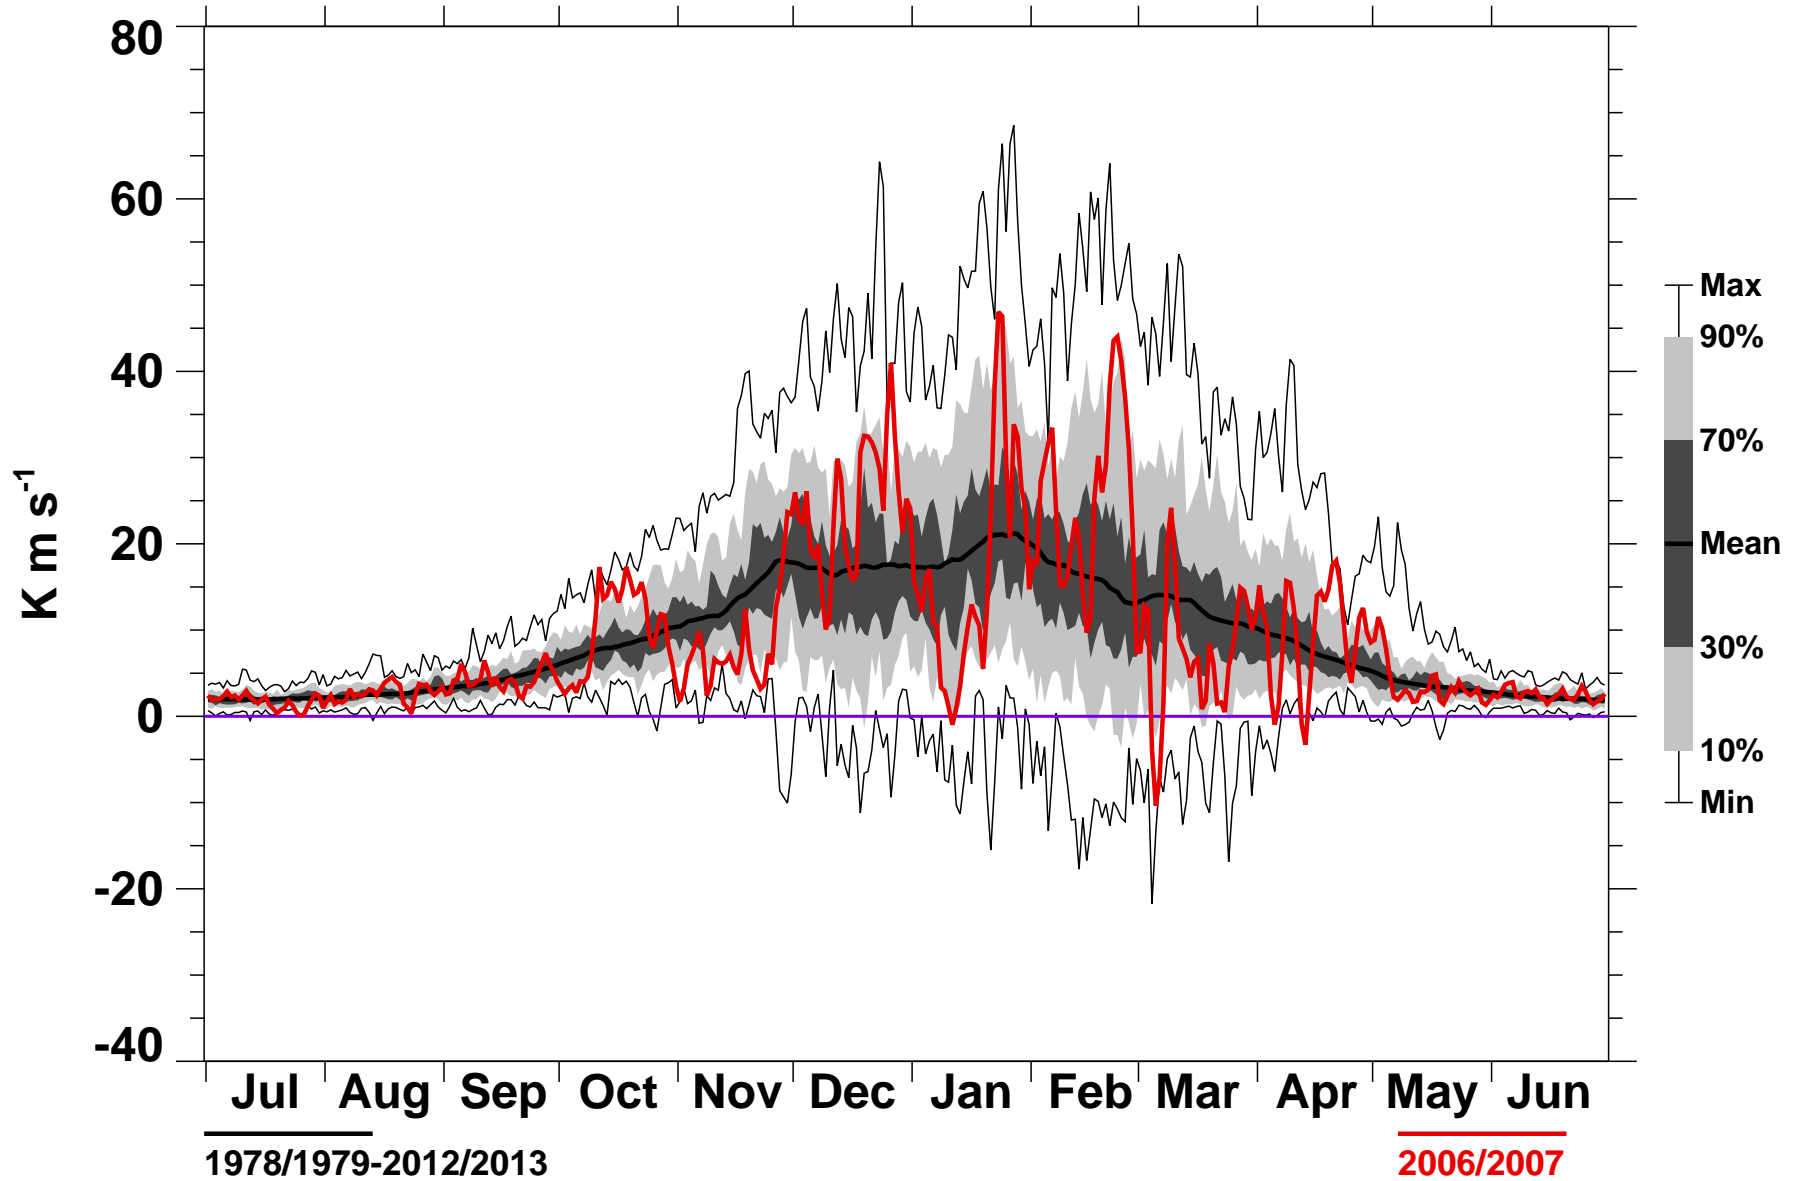

45-75°N Heat Flux 100 hPa MERRA

1978/1979-2012/2013

2006/2007