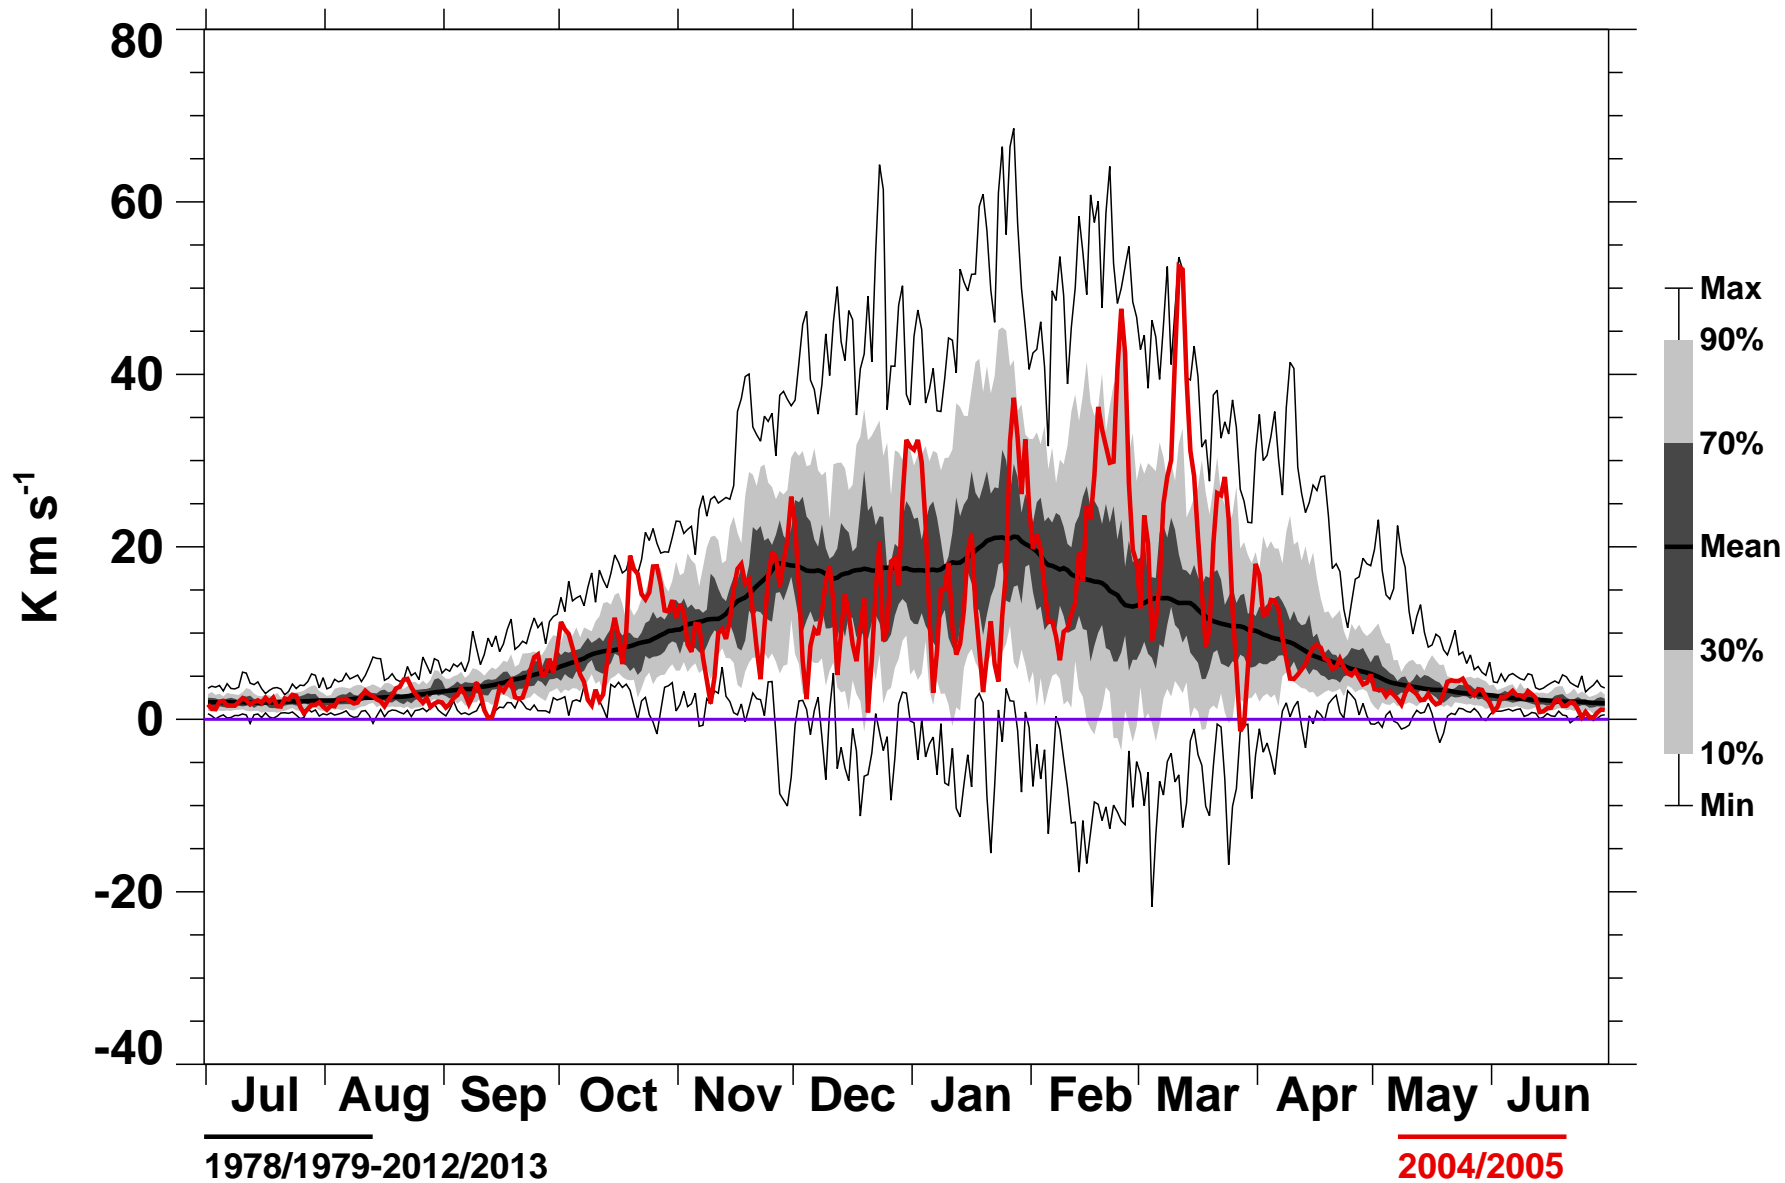

45-75°N Heat Flux 100 hPa MERRA

1978/1979-2012/2013

2004/2005