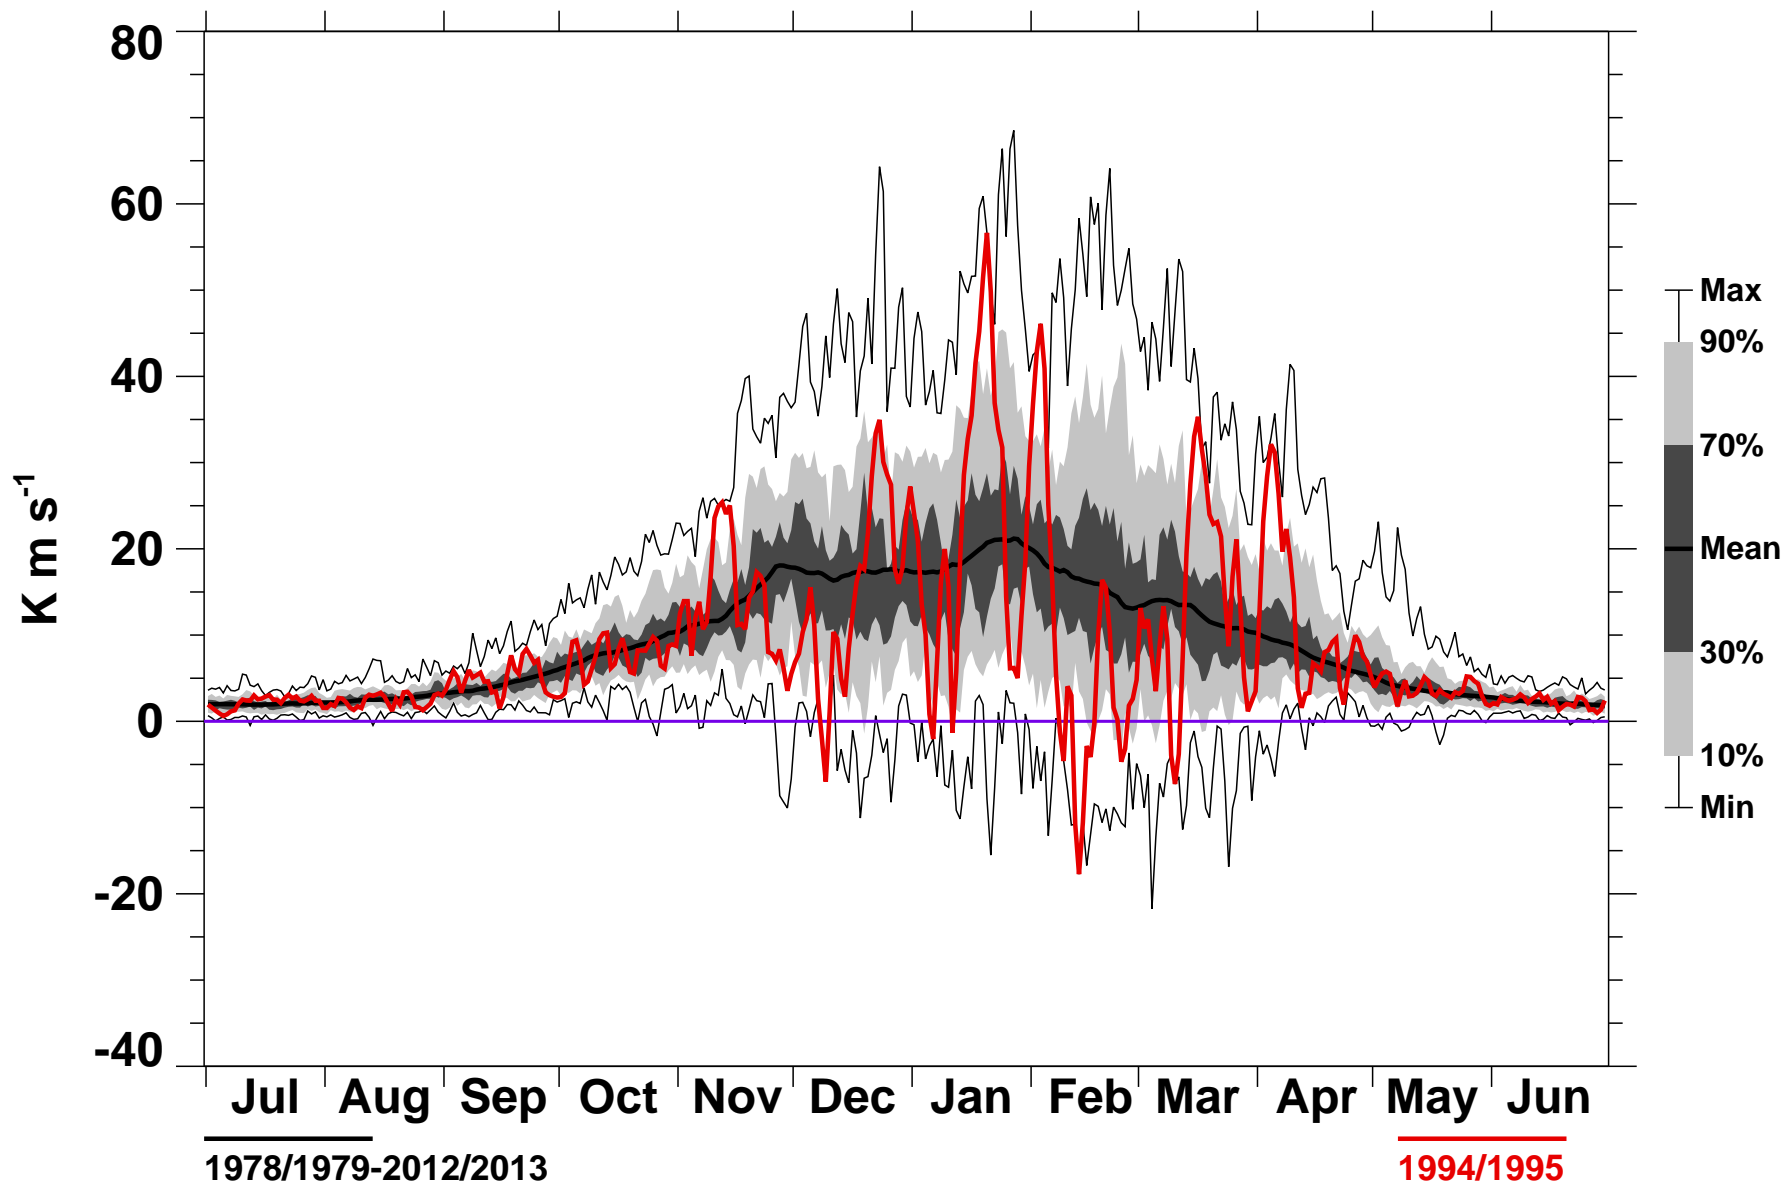

# 45-75°N Heat Flux 100 hPa MERRA

1978/1979-2012/2013

1994/1995

P. Newman (NASA), E. Nash (SSAI), S. Pawson (NASA)