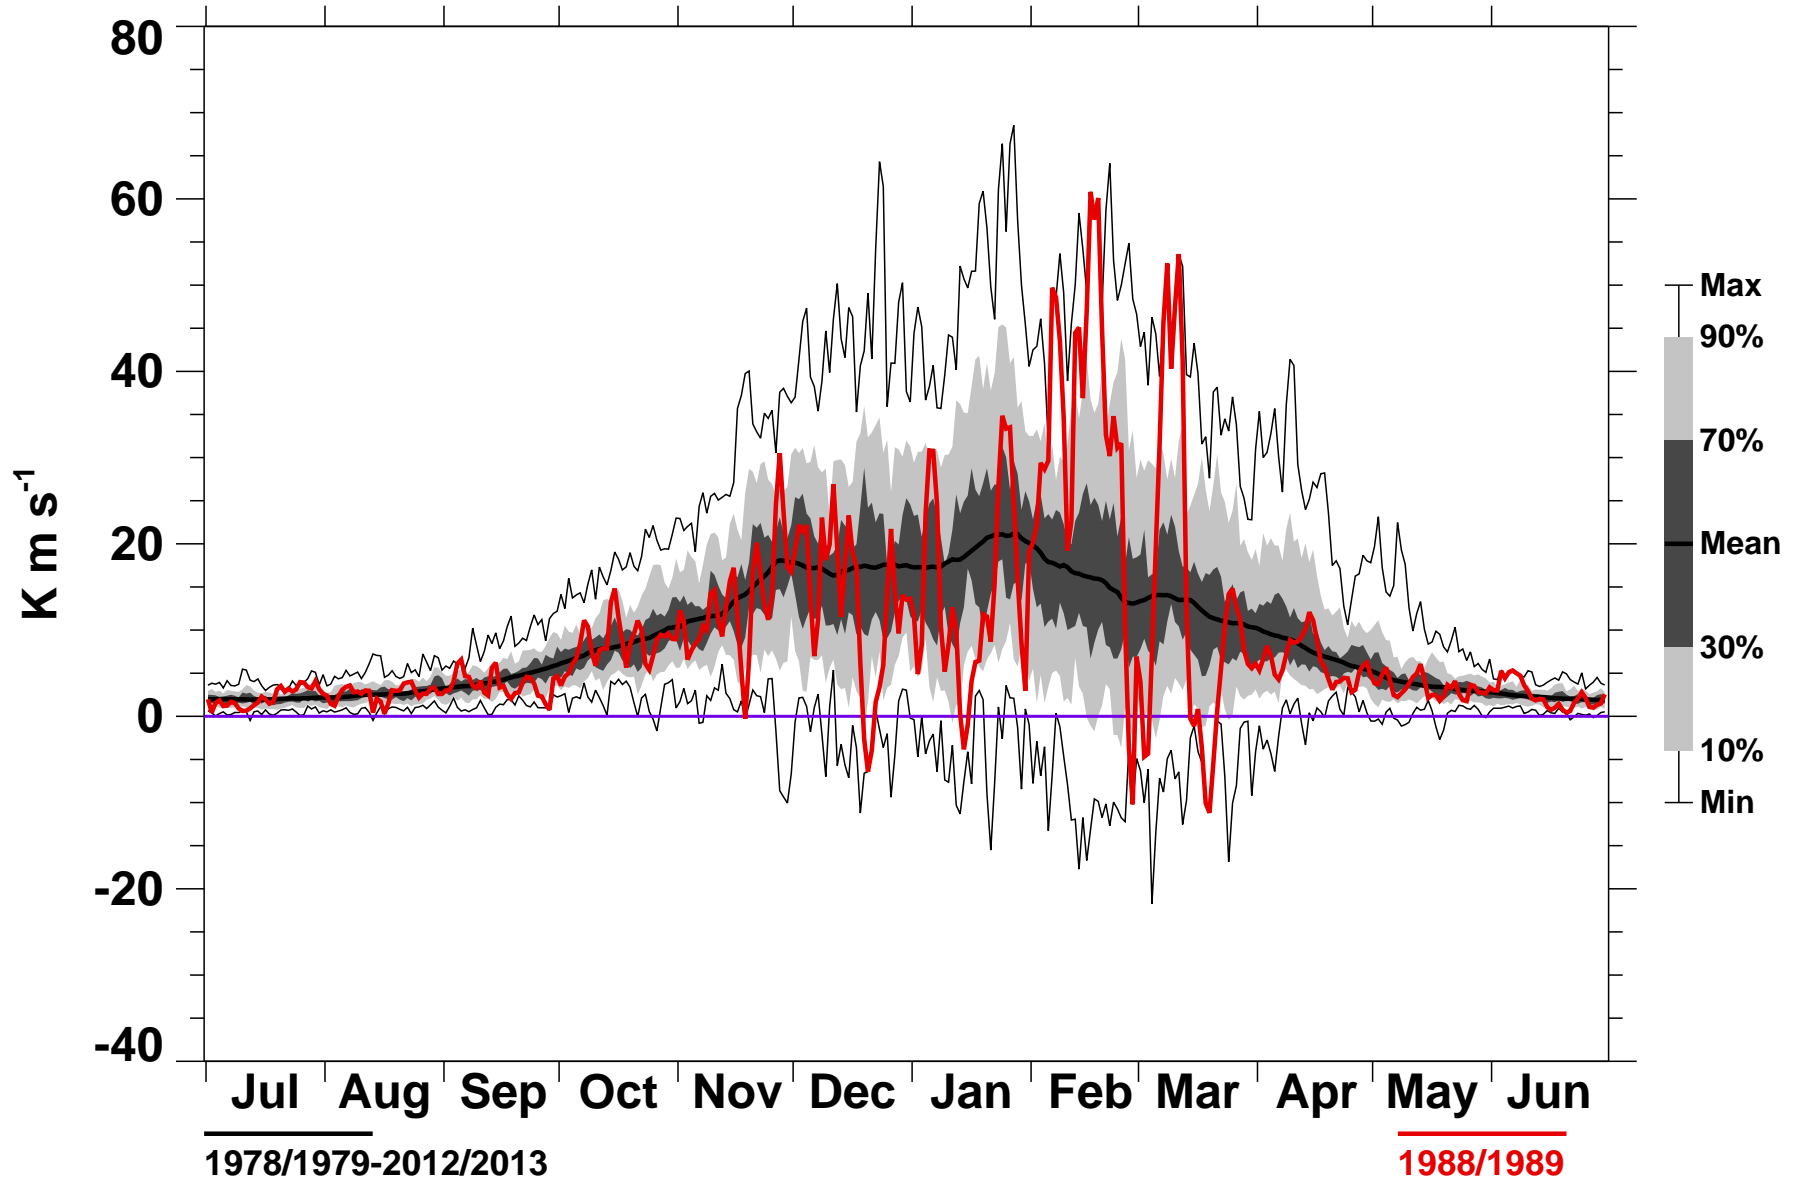

45-75°N Heat Flux 100 hPa MERRA

1978/1979-2012/2013

1988/1989