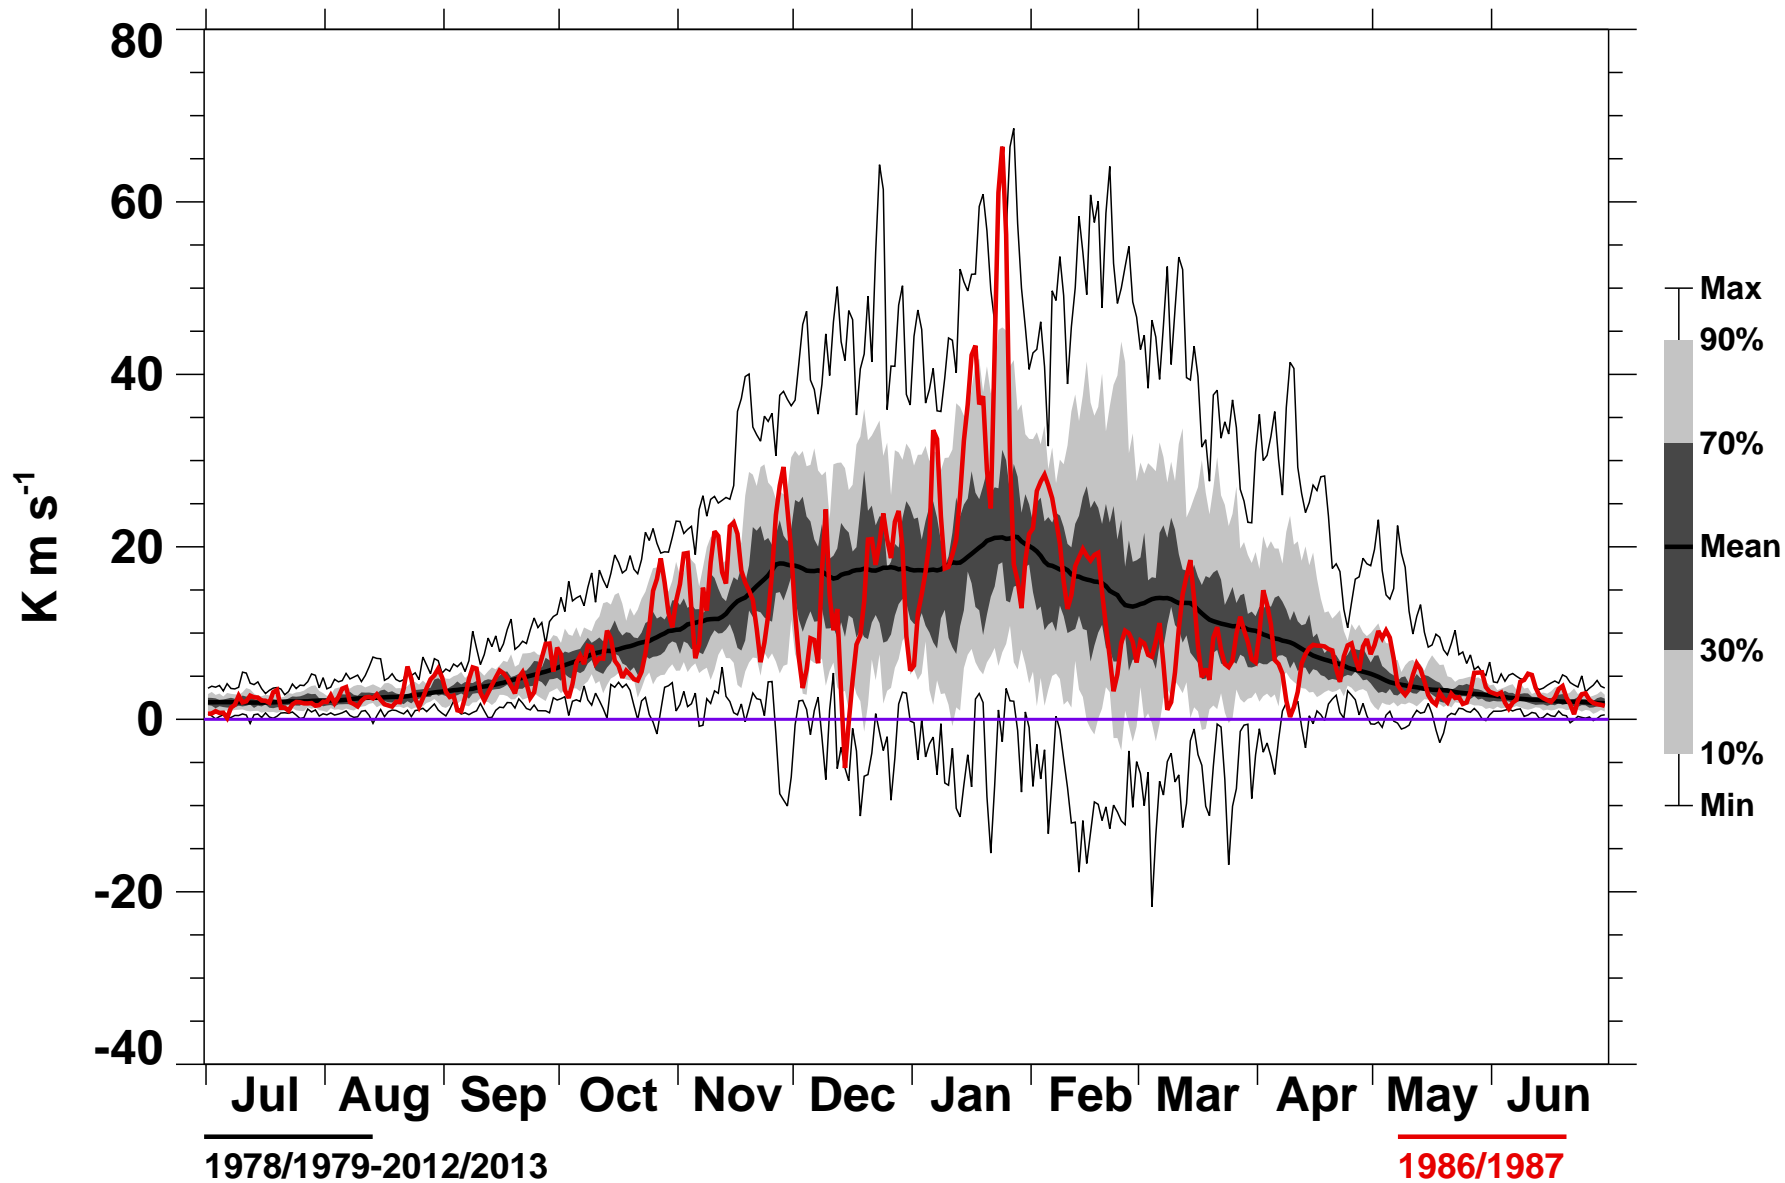

# 45-75°N Heat Flux 100 hPa MERRA

1978/1979-2012/2013

1986/1987